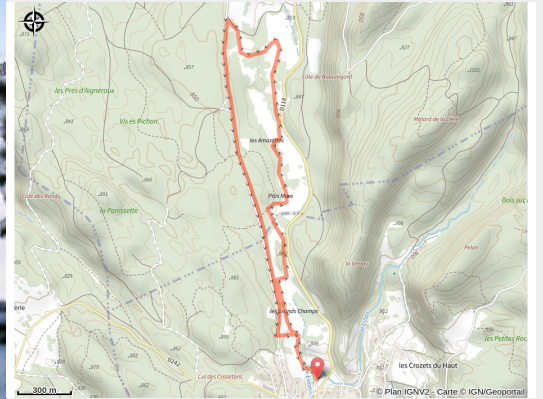

Les Amarettes

Grandvaux - Les Crozets (39260)

(©Benjamin_Becker)

Infos pratiques

Pratique : Ski de fond

Longueur : 5.1 km

Dénivelé positif : 53 m

Difficulté : Piste facile

Type : Fermé

Itinéraire

Départ : Les Crozets

Arrivée : Les Crozets

Communes : 1. Les Crozets (39260)

Profil altimétrique

Altitude min 822 m Altitude max 848 m

Piste pour les skieurs ayant déjà un peu pratiqué.

Piste agréable à faire en famille

Sur votre chemin...

Toutes les infos pratiques

i Les bonnes pratiques sur les pistes de ski

En skating, j'évite
les traces de classique

Je respecte
l'environnement

Pour accéder aux pistes
je paye mon Pass