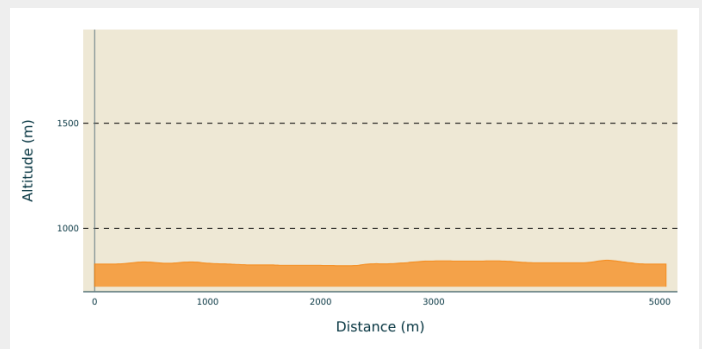

Les Amarettes

Grandvaux - Les Crozets (39260)

(©Benjamin_Becker)

Infos pratiques

Pratique : Ski de fond

Longueur : 5.1 km

Dénivelé positif : 53 m

Difficulté : Piste facile

Type : Fermé

Itinéraire

Départ : Les Crozets

Arrivée : Les Crozets

Communes : 1. Les Crozets (39260)

Profil altimétrique

Altitude min 822 m Altitude max 848 m

Piste pour les skieurs ayant déjà un peu pratiqué.

Piste agréable à faire en famille

Sur votre chemin...

Toutes les infos pratiques

i Les bonnes pratiques sur les pistes de ski

En skating, j'évite
les traces de classique

Je respecte
l'environnement

Pour accéder aux pistes
je paye mon Pass