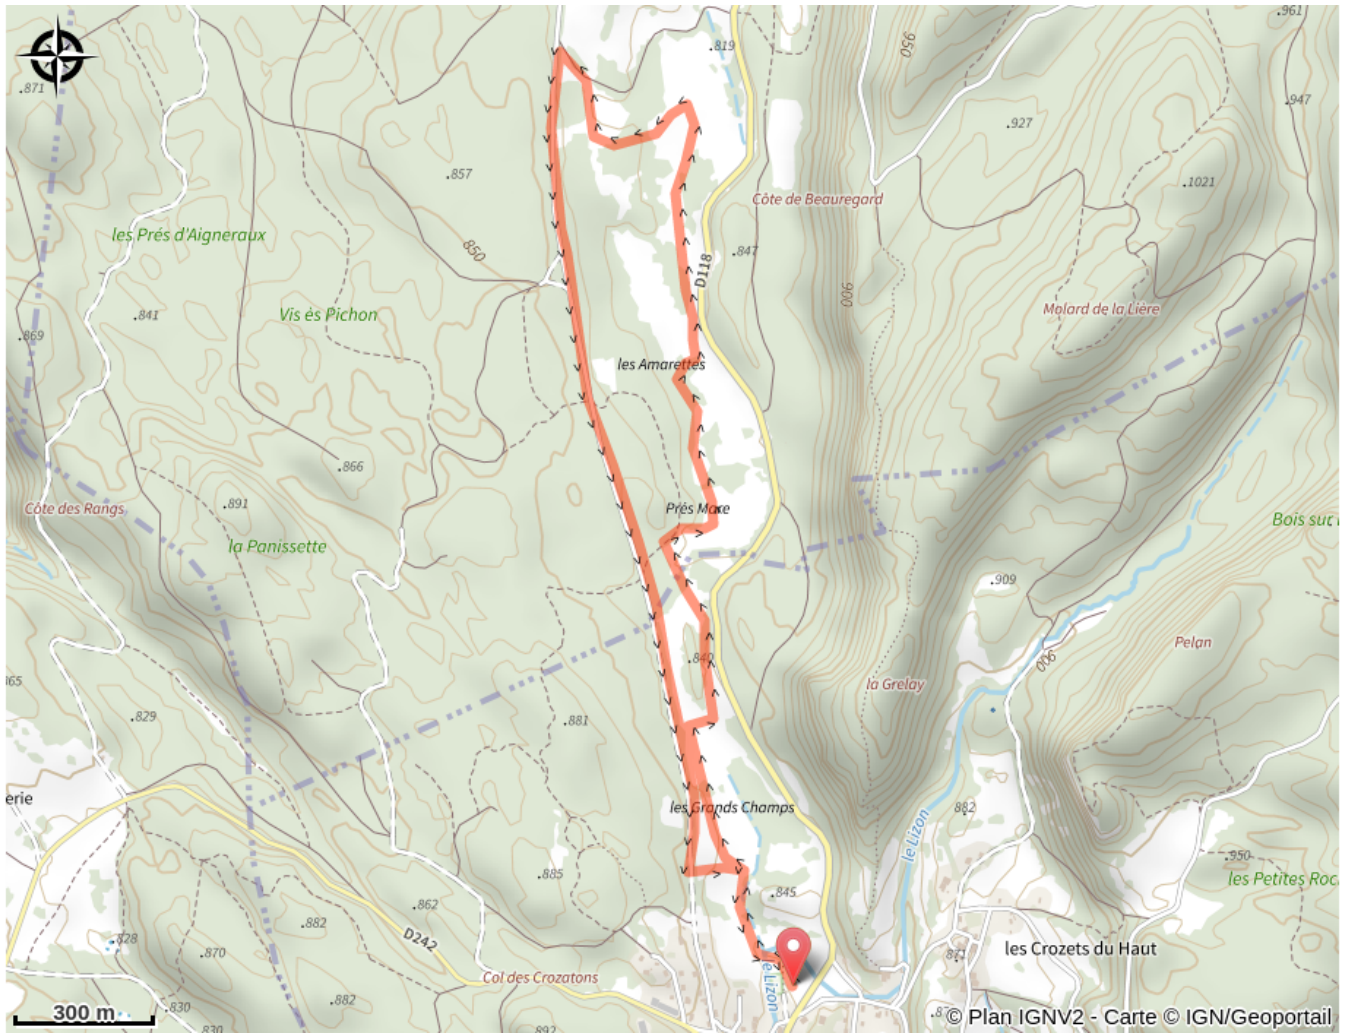

Les Amarettes

Grandvaux - Les Crozets (39260)

(©Benjamin_Becker)

Infos pratiques

Pratique : Ski de fond

Longueur : 5.1 km

Dénivelé positif : 53 m

Difficulté : Piste facile

Type : Fermé

Itinéraire

Départ : Les Crozets

Arrivée : Les Crozets

Communes : 1. Les Crozets (39260)

Profil altimétrique

Altitude min 822 m Altitude max 848 m

Piste pour les skieurs ayant déjà un peu pratiqué.

Piste agréable à faire en famille

Sur votre chemin...

Toutes les infos pratiques

i Les bonnes pratiques sur les pistes de ski

En skating, j'évite
les traces de classique

Je respecte
l'environnement

Pour accéder aux pistes
je paye mon Pass