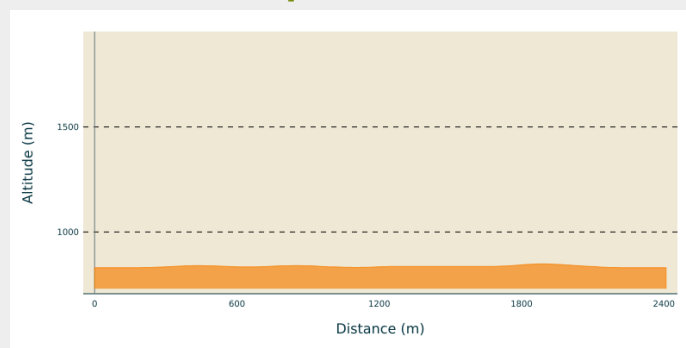

La P'tite Jaune

Grandvaux - Les Crozets

(©Benjamin_Becker)

Infos pratiques

Pratique : Ski de fond

Longueur : 2.4 km

Dénivelé positif : 33 m

Difficulté : Piste facile

Type : Fermé

Itinéraire

Départ : Les Crozets

Communes : 1. Les Crozets

Profil altimétrique

Altitude min 830 m Altitude max 848 m

piste idéale pour les débutants

Sur votre chemin...