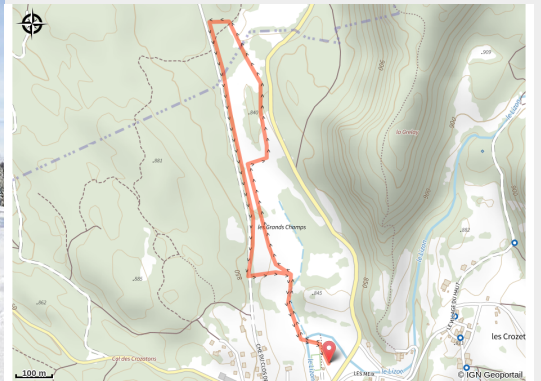

La P'tite Jaune

Grandvaux - Les Crozets

(©Benjamin_Becker)

Infos pratiques

Pratique : Ski de fond

Longueur : 2.4 km

Dénivelé positif : 33 m

Difficulté : Piste facile

Type : Fermé

Itinéraire

Départ : Les Crozets

Communes : 1. Les Crozets

Profil altimétrique

Altitude min 830 m Altitude max 848 m

piste idéale pour les débutants

Sur votre chemin...