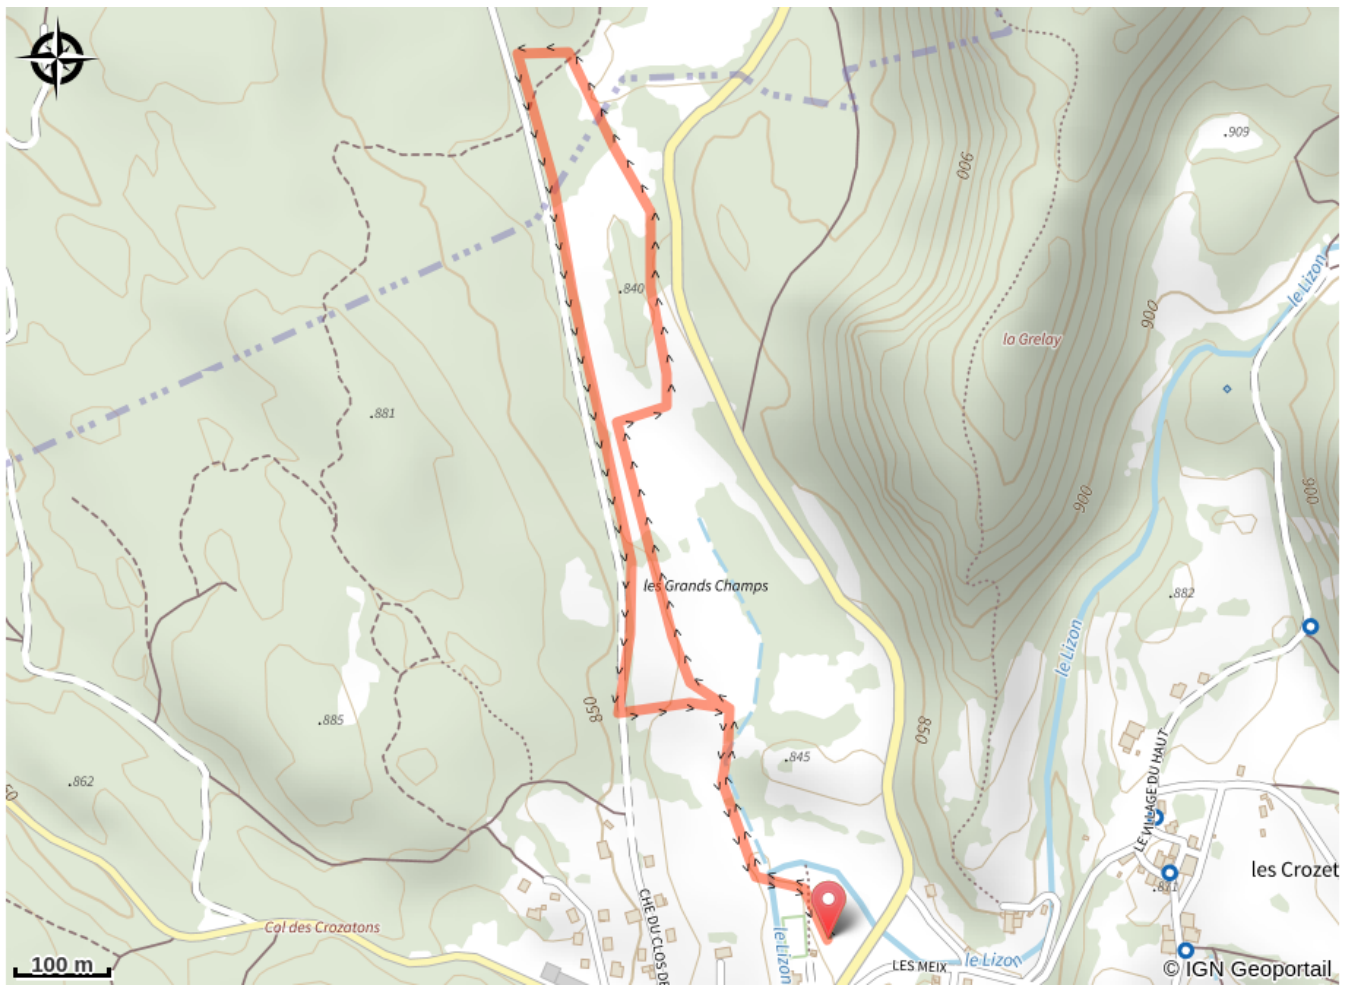

La P'tite Jaune

Grandvaux - Les Crozets

(©Benjamin_Becker)

Infos pratiques

Pratique : Ski de fond

Longueur : 2.4 km

Dénivelé positif : 33 m

Difficulté : Piste facile

Type : Fermé

Itinéraire

Départ : Les Crozets

Communes : 1. Les Crozets

Profil altimétrique

Altitude min 830 m Altitude max 848 m

piste idéale pour les débutants

Sur votre chemin...