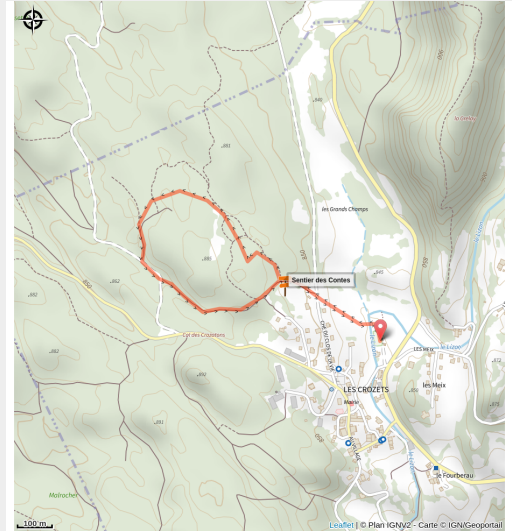

Les Lutins

Grandvaux

(Jack Carrot)

Sous-bois

Infos pratiques

Pratique : Raquettes

Longueur : 2.0 km

Dénivelé positif : 61 m

Difficulté : Piste facile

Type : Fermé

Itinéraire

Départ : Les Crozets

Arrivée : Les Crozets

Communes : 1. Les Crozets (39260)

Profil altimétrique

Altitude min 830 m Altitude max 875 m

Boucle facile à faire en famille.

Sur votre chemin...

Toutes les infos pratiques

i Les bonnes pratiques sur les pistes raquettes

Je reste sur la piste
qui m'est dédiée

Les chiens sont interdits
sur les pistes de ski.
Ailleurs, ils doivent être
tenus en laisse