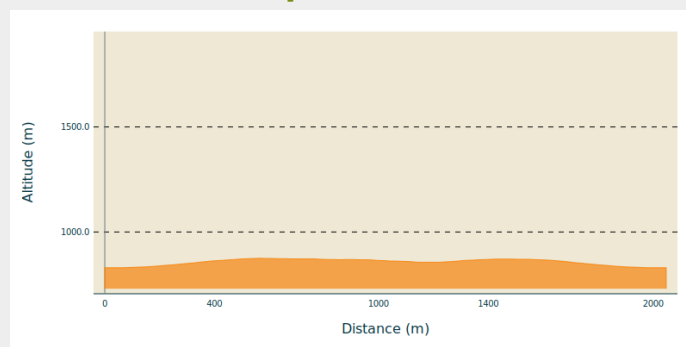

Les Lutins

Grandvaux

(Jack Carrot)

Sous-bois

Infos pratiques

Pratique : Raquettes

Longueur : 2.0 km

Dénivelé positif : 61 m

Difficulté : Piste facile

Type : Fermé

Itinéraire

Départ : Les Crozets

Arrivée : Les Crozets

Communes : 1. Les Crozets (39260)

Profil altimétrique

Altitude min 830 m Altitude max 875 m

Boucle facile à faire en famille.

Sur votre chemin...

Toutes les infos pratiques

i Les bonnes pratiques sur les pistes raquettes

Je reste sur la piste
qui m'est dédiée

Les chiens sont interdits
sur les pistes de ski.
Ailleurs, ils doivent être
tenus en laisse