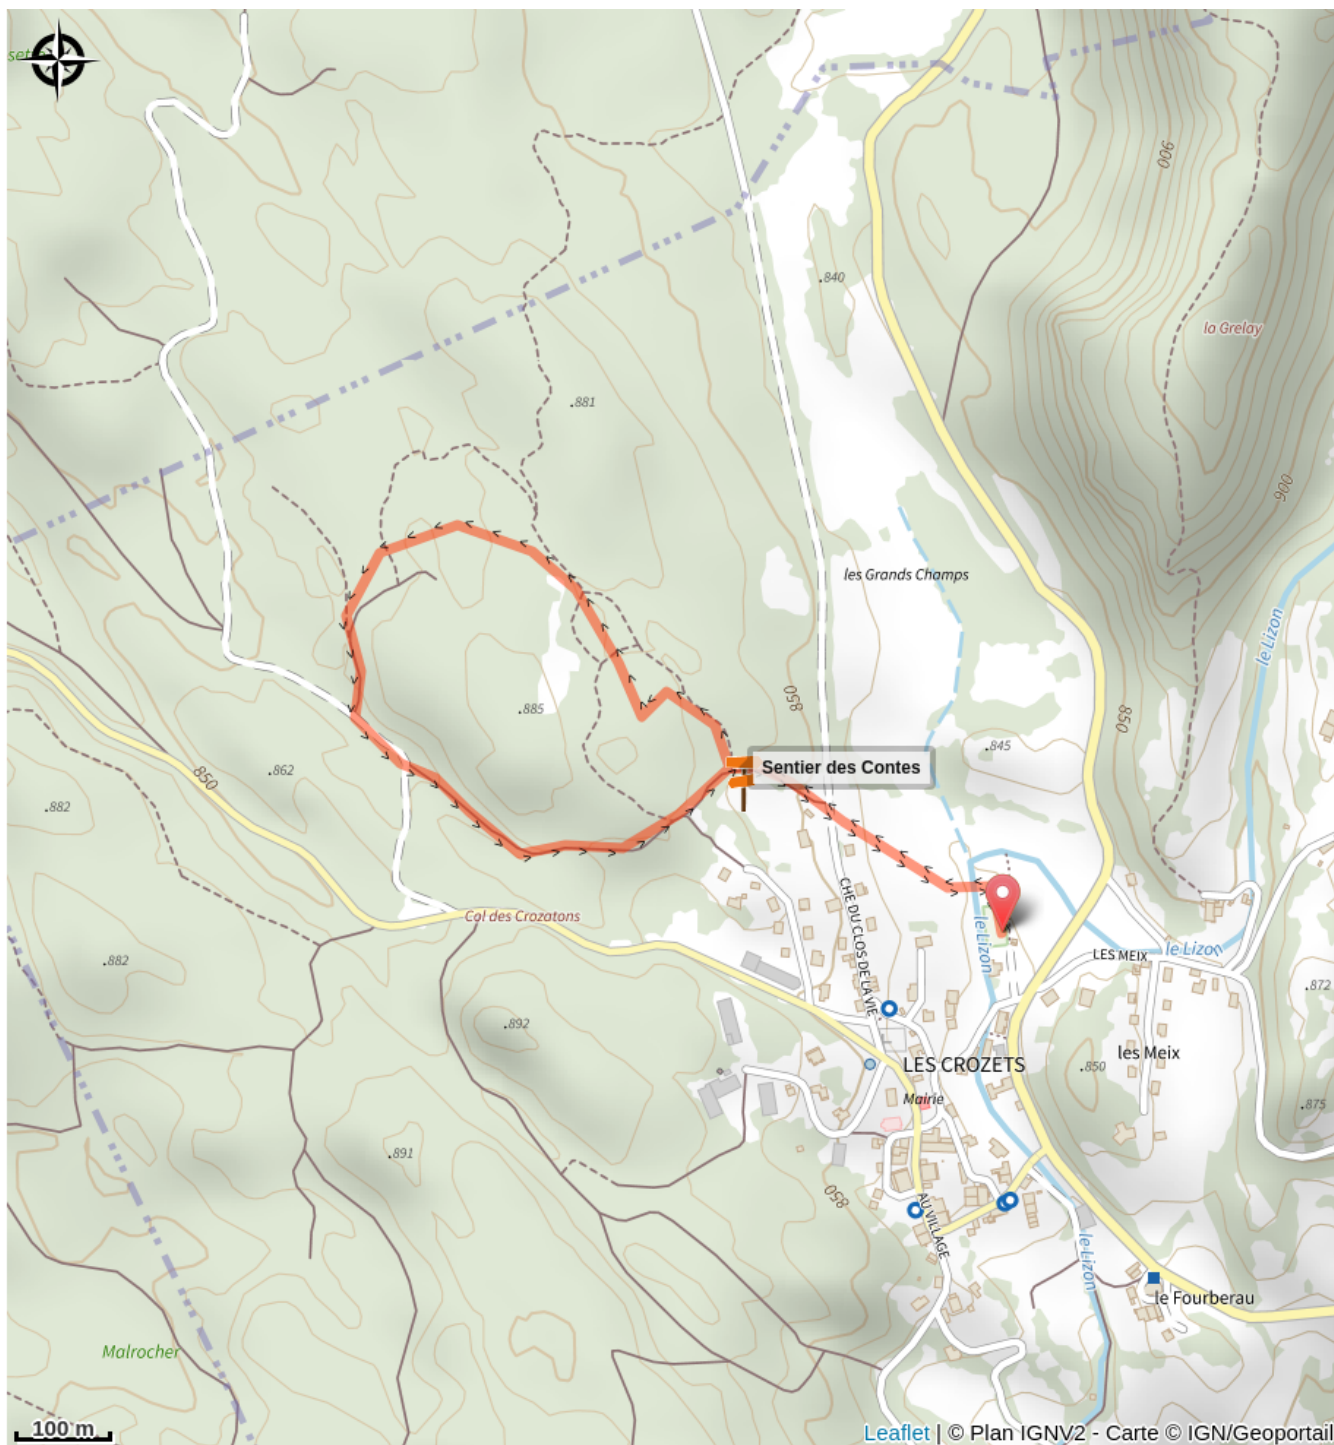

Les Lutins

Grandvaux

(Jack Carrot)

Sous-bois

Infos pratiques

Pratique : Raquettes

Longueur : 2.0 km

Dénivelé positif : 61 m

Difficulté : Piste facile

Type : Fermé

Itinéraire

Départ : Les Crozets

Arrivée : Les Crozets

Communes : 1. Les Crozets (39260)

Profil altimétrique

Altitude min 830 m Altitude max 875 m

Boucle facile à faire en famille.

Sur votre chemin...

Toutes les infos pratiques

i Les bonnes pratiques sur les pistes raquettes

Je reste sur la piste
qui m'est dédiée

Les chiens sont interdits
sur les pistes de ski.
Ailleurs, ils doivent être
tenus en laisse