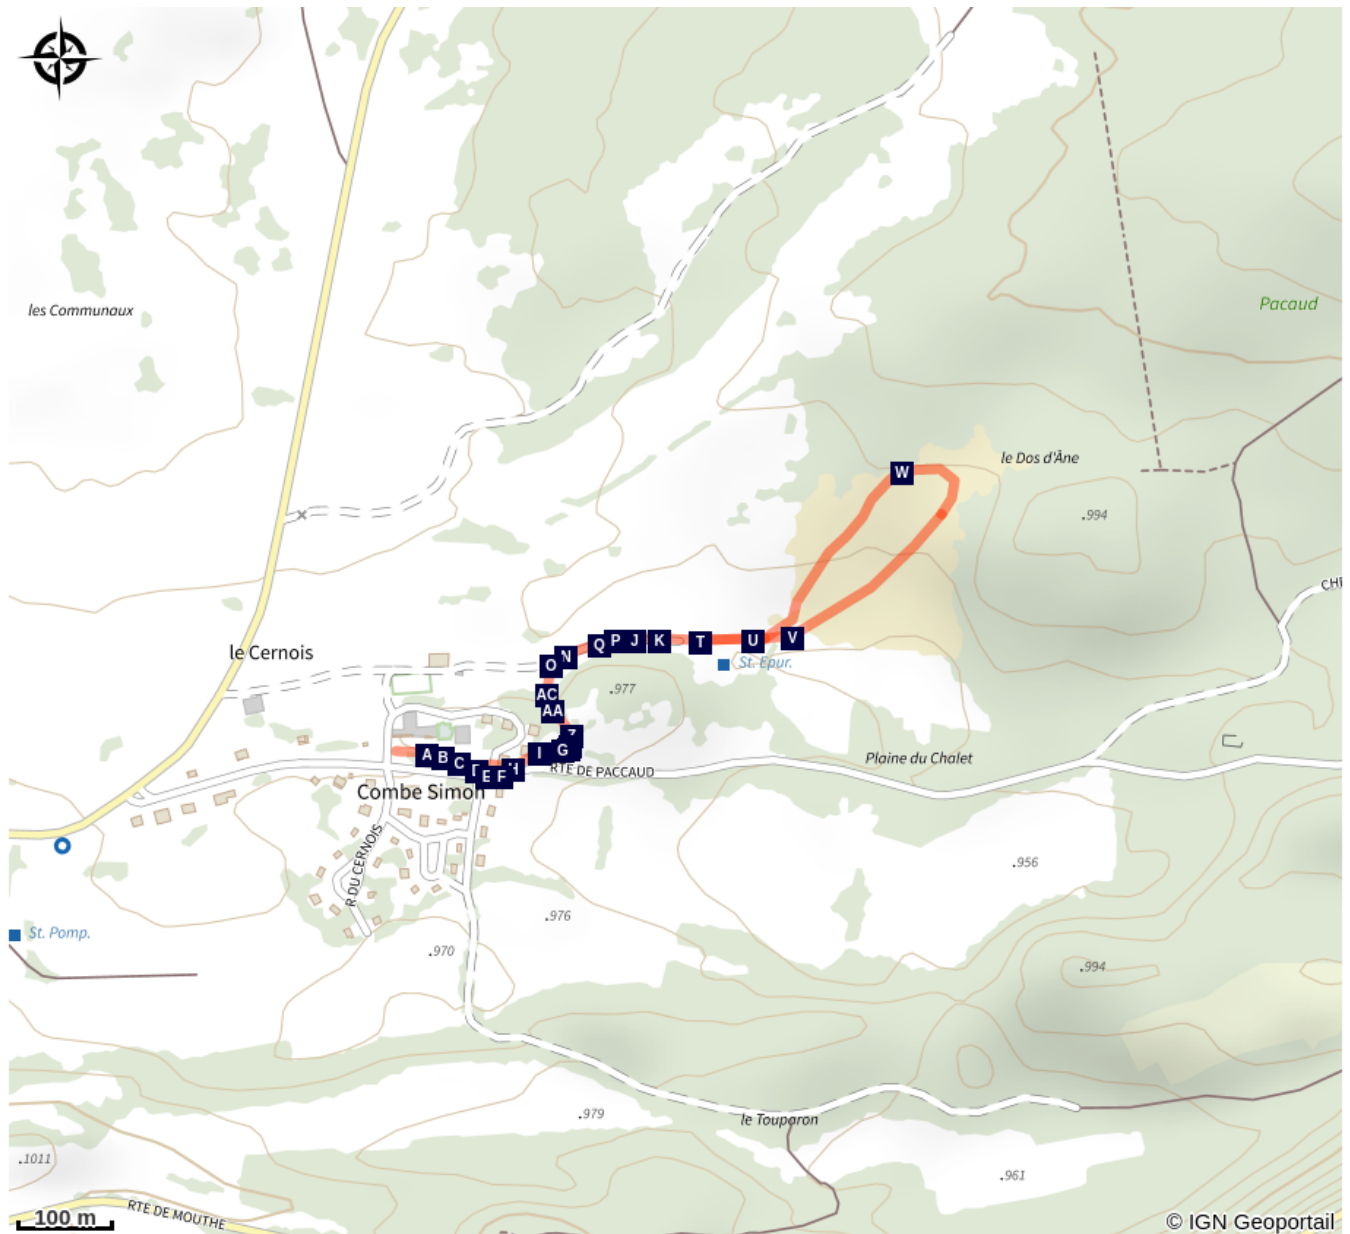

La Yourte

Haute Joux - Champagnole - Nozeroy - Jura - Cerniébaud

(Jack CARROT)

Infos pratiques

Pratique : Pistes multi-activités

Longueur : 1.2 km

Difficulté : Piste facile

Type : Fermé

Thèmes : Famille

Itinéraire

Départ : Chalet de la Haute Joux (39250 CERNIEBAUD)

Communes : 1. Cerniébaud

Profil altimétrique

Altitude min 0 m Altitude max 0 m

Piste multi activités damée au départ du Chalet de la Haute Joux.

Accessible pour les piétons, promeneurs avec chien, raquettes.

Sur votre chemin...

Toutes les infos pratiques

 **Marquée fermée le 27/01/2023 à 10h03**

Lieux de renseignement

Maison du Tourisme Champagnole Nozeroy Jura