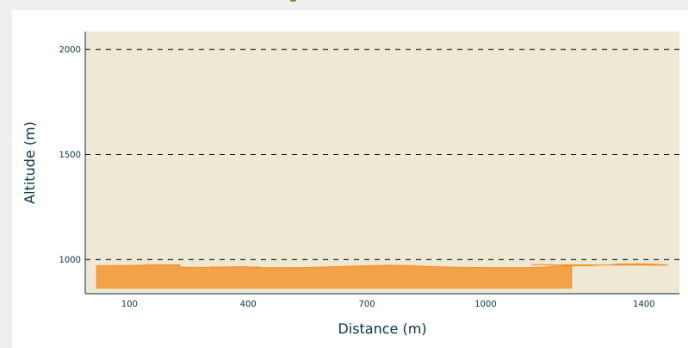

La Yourte

Haute Joux - Champagnole - Nozeroy - Jura - Cerniébaud

(Jack CARROT)

Infos pratiques

Pratique : Pistes multi-activités

Longueur : 1.2 km

Difficulté : Piste facile

Type : Fermé

Thèmes : Famille

Itinéraire

Départ : Chalet de la Haute Joux (39250 CERNIEBAUD)

Communes : 1. Cerniébaud

Profil altimétrique

Altitude min 0 m Altitude max 0 m

Piste multi activités damée au départ du Chalet de la Haute Joux.