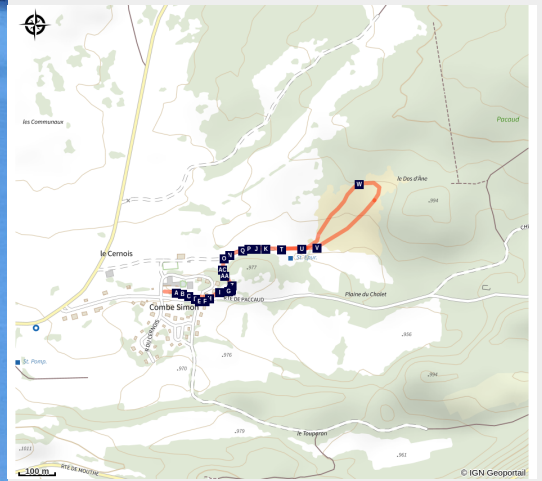

La Yourte

Haute Joux - Champagnole - Nozeroy - Jura - Cerniébaud

(Jack CARROT)

Infos pratiques

Pratique : Pistes multi-activités

Longueur : 1.2 km

Difficulté : Piste facile

Type : Fermé

Thèmes : Famille

Itinéraire

Départ : Chalet de la Haute Joux (39250 CERNIEBAUD)

Communes : 1. Cerniébaud

Profil altimétrique

Altitude min 0 m Altitude max 0 m

Piste multi activités damée au départ du Chalet de la Haute Joux.

Accessible pour les piétons, promeneurs avec chien, raquettes.

Sur votre chemin...

Toutes les infos pratiques

 **Marquée fermée le 27/01/2023 à 10h03**

Lieux de renseignement

Maison du Tourisme Champagnole Nozeroy Jura