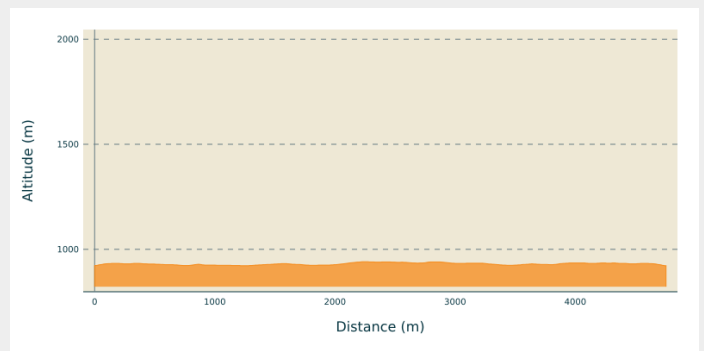

La Vie de Geais

Grandvaux - Nanchez

(©Laurent_Cheviet)

Infos pratiques

Pratique : Ski de fond

Longueur : 4.8 km

Dénivelé positif : 75 m

Difficulté : Piste facile

Type : Fermé

Itinéraire

Départ : Prénovel

Communes : 1. Nanchez

Profil altimétrique

Altitude min 922 m Altitude max 941 m

boucle au départ des pistes de Prénovel

Sur votre chemin...