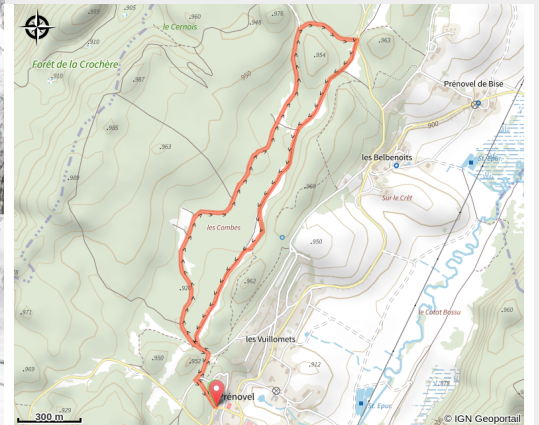

La Vie de Geais

Grandvaux - Nanchez

(©Laurent_Cheviet)

Infos pratiques

Pratique : Ski de fond

Longueur : 4.8 km

Dénivelé positif : 75 m

Difficulté : Piste facile

Type : Fermé

Itinéraire

Départ : Prénovel

Communes : 1. Nanchez

Profil altimétrique

Altitude min 922 m Altitude max 941 m

boucle au départ des pistes de Prénovel

Sur votre chemin...