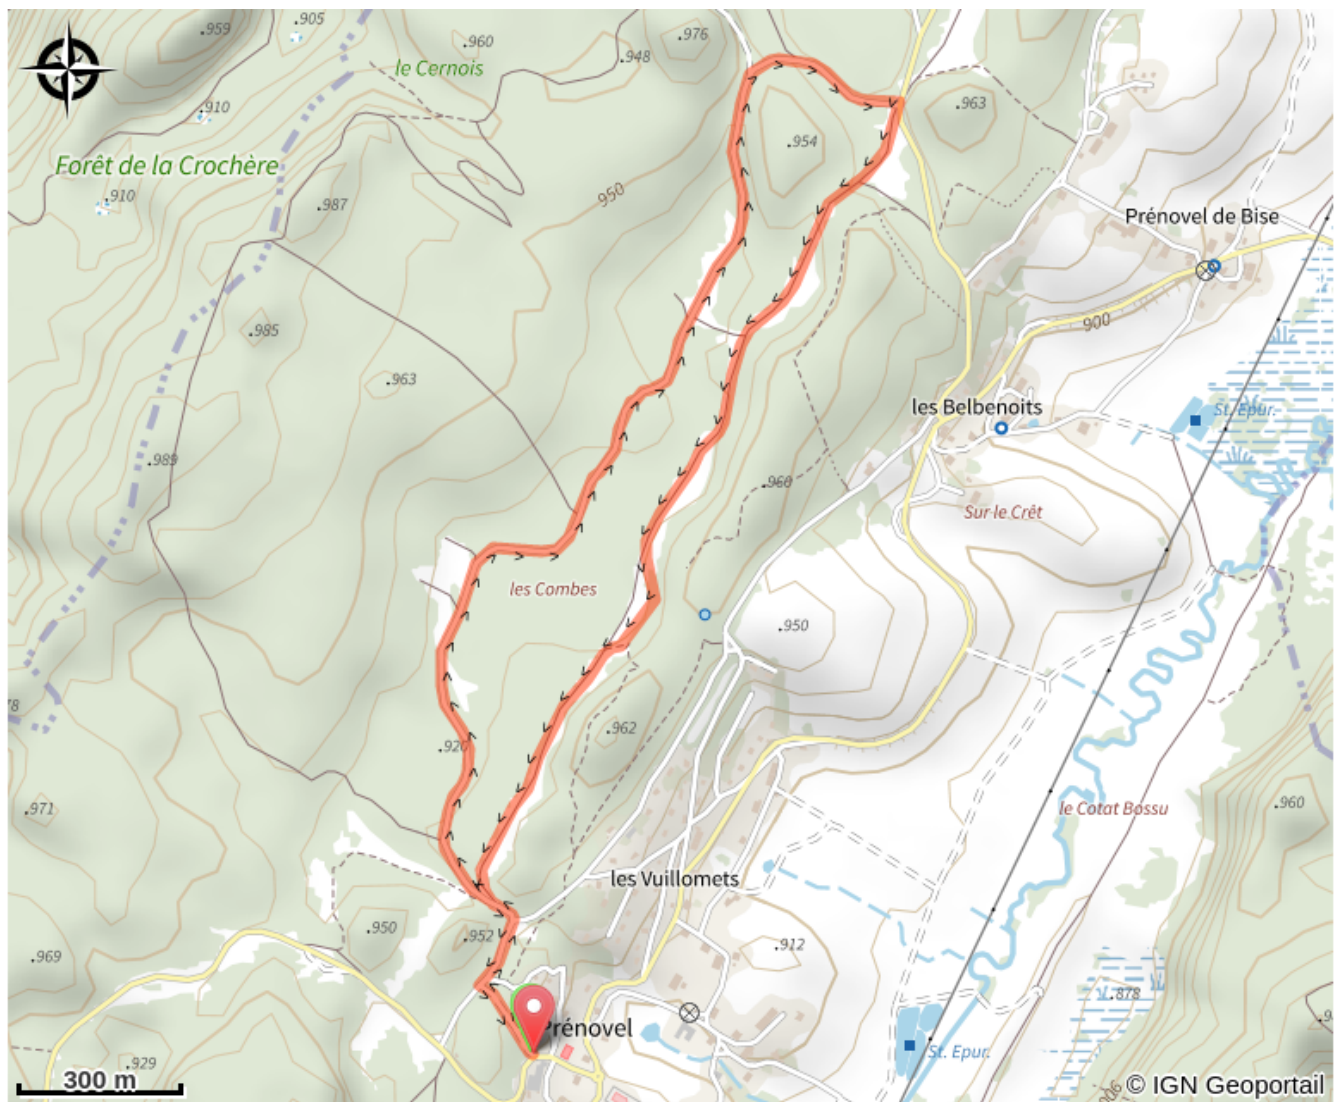

La Vie de Geais

Grandvaux - Nanchez

(©Laurent_Cheviet)

Infos pratiques

Pratique : Ski de fond

Longueur : 4.8 km

Dénivelé positif : 75 m

Difficulté : Piste facile

Type : Fermé

Itinéraire

Départ : Prénovel

Communes : 1. Nanchez

Profil altimétrique

Altitude min 922 m Altitude max 941 m

boucle au départ des pistes de Prénovel

Sur votre chemin...