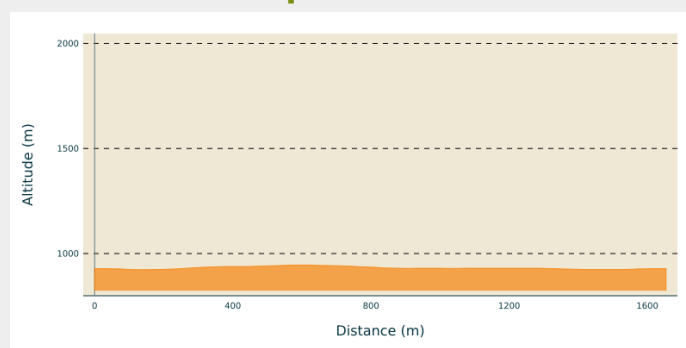

La Pomme

Grandvaux - Nanchez (39150)

(©Jean Luc Girod)

Infos pratiques

Pratique : Ski de fond

Longueur : 1.7 km

Dénivelé positif : 28 m

Difficulté : Piste difficile

Type : Fermé

Thèmes : Famille

Itinéraire

Départ : Départ des pistes de Prénovel
Arrivée : Départ des pistes de Prénovel
Communes : 1. Nanchez (39150)

Profil altimétrique

Altitude min 923 m Altitude max 945 m