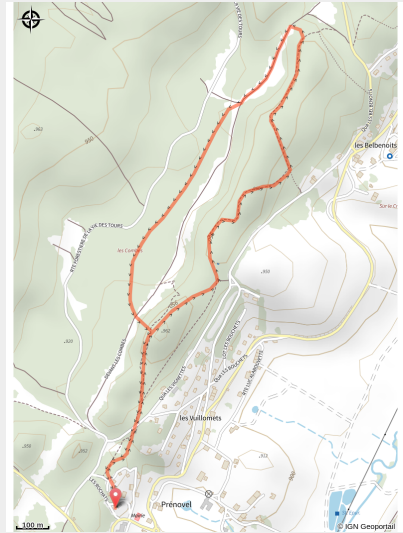

Les Auges

Grandvaux - Nanchez

(©Jean Luc Girod)

Infos pratiques

Pratique : Raquettes

Longueur : 3.8 km

Dénivelé positif : 86 m

Difficulté : Piste facile

Type : Fermé

Thèmes : Famille

Itinéraire

Départ : Prénovel

Communes : 1. Nanchez

Profil altimétrique

Altitude min 928 m Altitude max 960 m

Piste raquette accessible aux piétons.