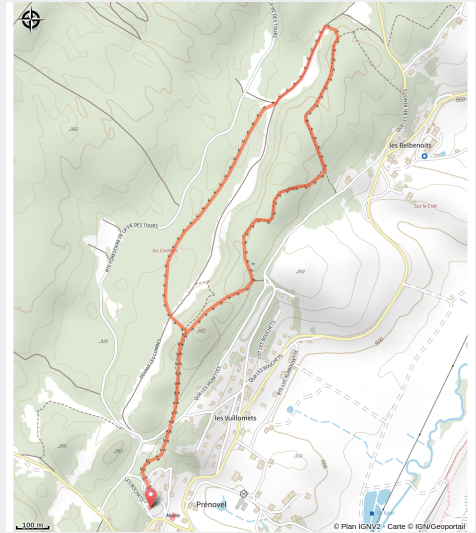

## Infos pratiques

---

Pratique : Raquettes

---

Longueur : 3.8 km

---

Dénivelé positif : 86 m

---

# Itinéraire

**Départ** : Départ des pistes de Prénovel  
**Arrivée** : Départ des pistes de Prénovel  
**Communes** : 1. Nanchez (39150)

## Profil altimétrique

Altitude min 928 m Altitude max 960 m

Piste raquette accessible aux piétons.

# Sur votre chemin...