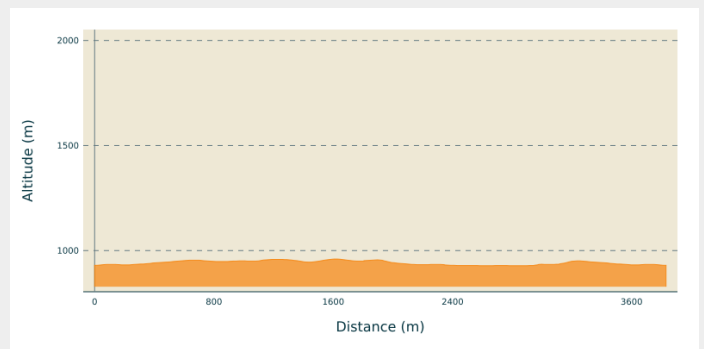

Les Auges

Grandvaux - Nanchez

(©Jean Luc Girod)

Infos pratiques

Pratique : Raquettes

Longueur : 3.8 km

Dénivelé positif : 86 m

Difficulté : Piste facile

Type : Fermé

Thèmes : Famille

Itinéraire

Départ : Prénovel

Communes : 1. Nanchez

Profil altimétrique

Altitude min 928 m Altitude max 960 m

Piste raquette accessible aux piétons.