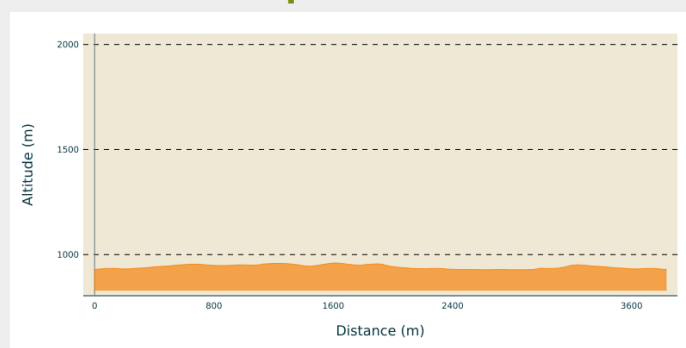

## Infos pratiques

---

Pratique : Raquettes

---

Longueur : 3.8 km

---

Dénivelé positif : 86 m

---

Difficulté : Piste facile

---

Type : Fermé

---

Thèmes : Famille

# Itinéraire

**Départ** : Départ des pistes de Prénovel  
**Arrivée** : Départ des pistes de Prénovel  
**Communes** : 1. Nanchez (39150)

## Profil altimétrique

Altitude min 928 m Altitude max 960 m

Piste raquette accessible aux piétons.