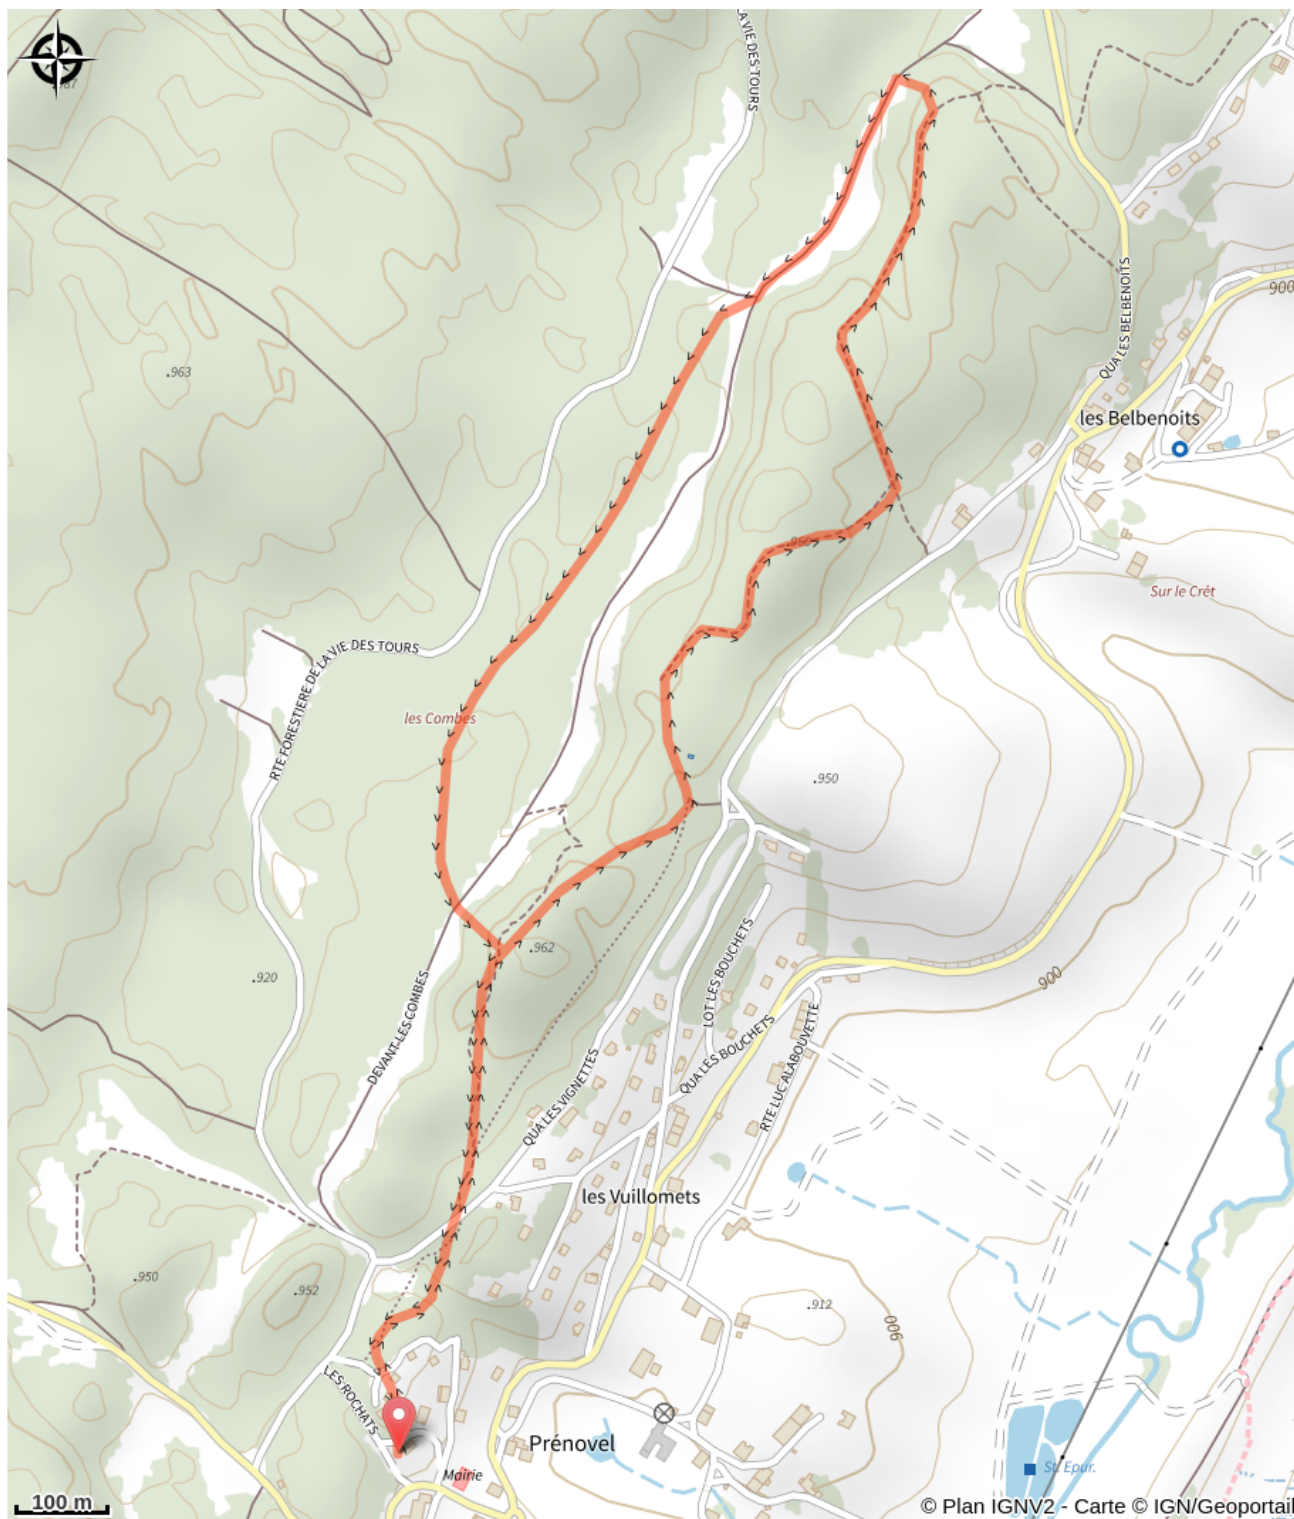

# Itinéraire

**Départ** : Départ des pistes de Prénovel  
**Arrivée** : Départ des pistes de Prénovel  
**Communes** : 1. Nanchez (39150)

## Profil altimétrique

Altitude min 928 m Altitude max 960 m

Piste raquette accessible aux piétons.

# Sur votre chemin...

Marquée fermée le 17/04/2024 à 14h15