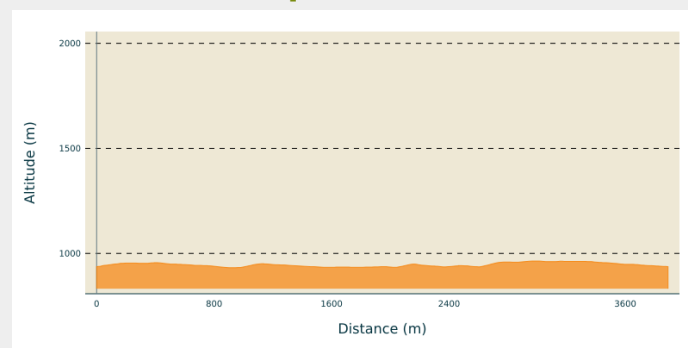

## Infos pratiques

Pratique : Raquettes

Longueur : 3.9 km

Dénivelé positif : 95 m

Difficulté : Piste facile

Type : Fermé

Thèmes : Famille

# Itinéraire

**Départ** : Les Piards - Nanchez Prénovel

**Communes** : 1. Nanchez

## Profil altimétrique

Altitude min 932 m Altitude max 964 m

Itinéraire raquette accessible à tous les niveaux. Boucle au départ des pistes des Piards à Nanchez.