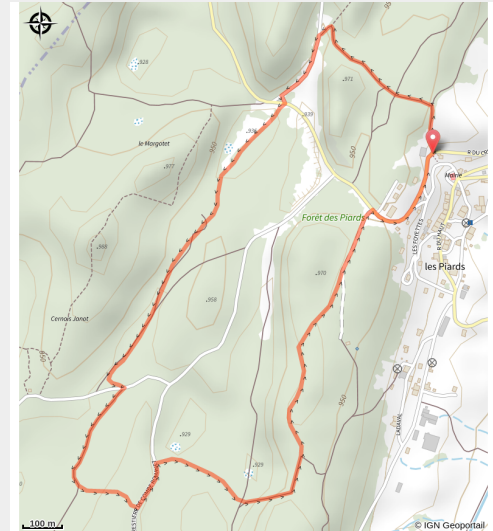

La Margotet

Grandvaux - Nanchez

(©Jean-Luc Girod)

Infos pratiques

Pratique : Raquettes

Longueur : 3.9 km

Dénivelé positif : 95 m

Difficulté : Piste facile

Type : Fermé

Thèmes : Famille

Itinéraire

Départ : Les Piards - Nanchez Prénovel

Communes : 1. Nanchez

Profil altimétrique

Altitude min 932 m Altitude max 964 m

Itinéraire raquette accessible à tous les niveaux. Boucle au départ des pistes des Piards à Nanchez.