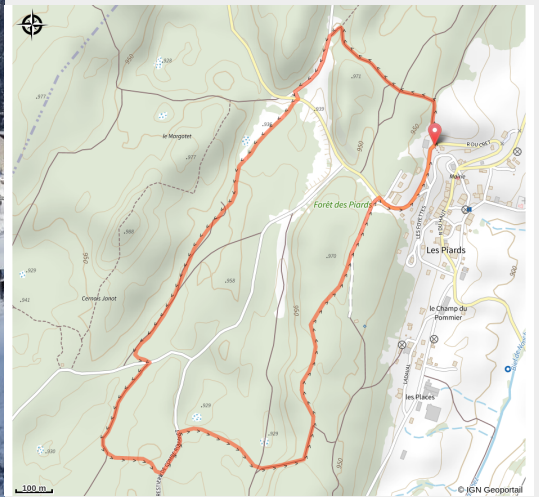

# La Margotet

Grandvaux - Nanchez

(©Jean-Luc Girod)

## Infos pratiques

Pratique : Raquettes

Longueur : 3.9 km

Dénivelé positif : 95 m

Difficulté : Piste facile

Type : Fermé

Thèmes : Famille

# Itinéraire

**Départ** : Les Piards - Nanchez Prénovel

**Communes** : 1. Nanchez

## Profil altimétrique

Altitude min 932 m Altitude max 964 m

Itinéraire raquette accessible à tous les niveaux. Boucle au départ des pistes des Piards à Nanchez.