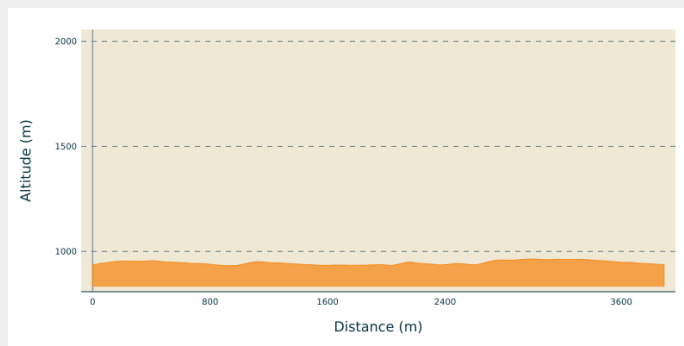

La Margotet

Grandvaux - Nanchez

(©Jean-Luc Girod)

Infos pratiques

Pratique : Raquettes

Longueur : 3.9 km

Dénivelé positif : 95 m

Difficulté : Piste facile

Type : Fermé

Thèmes : Famille

Itinéraire

Départ : Les Piards - Nanchez Prénovel

Communes : 1. Nanchez

Profil altimétrique

Altitude min 932 m Altitude max 964 m

Itinéraire raquette accessible à tous les niveaux. Boucle au départ des pistes des Piards à Nanchez.