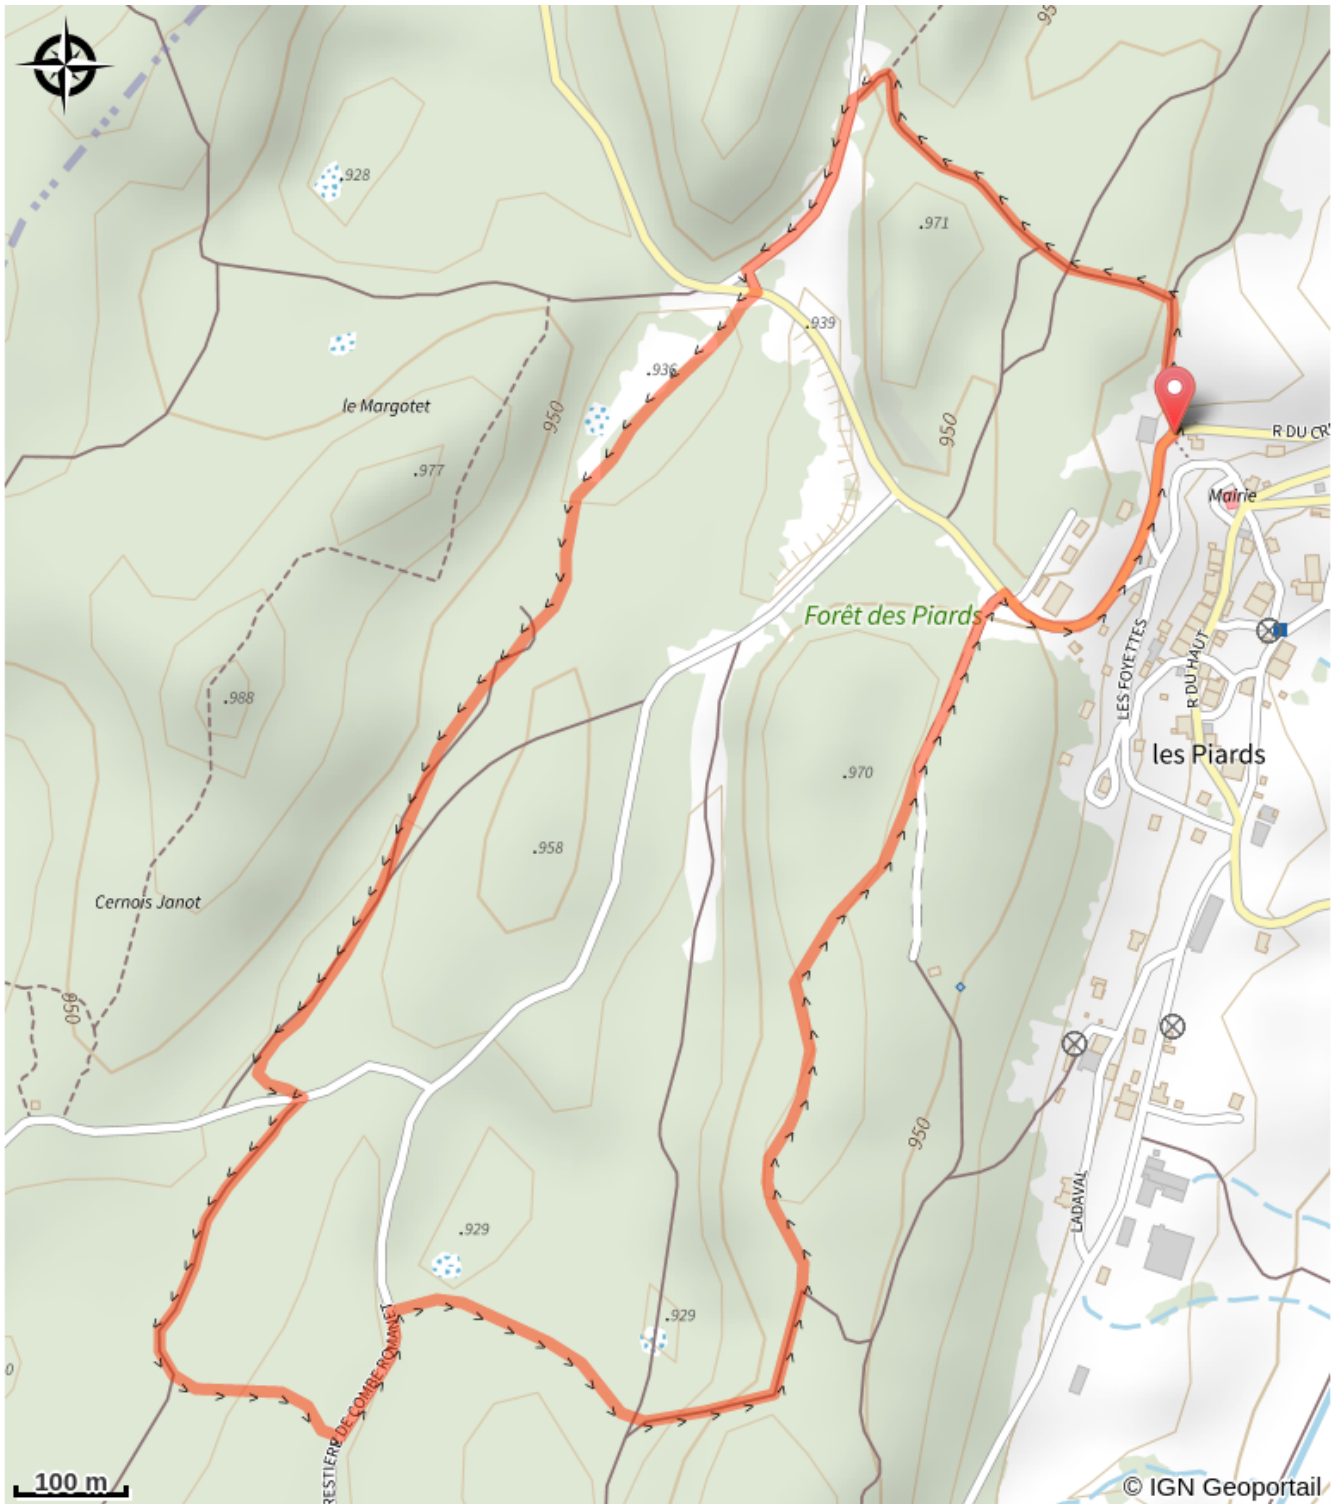

Sur votre chemin...