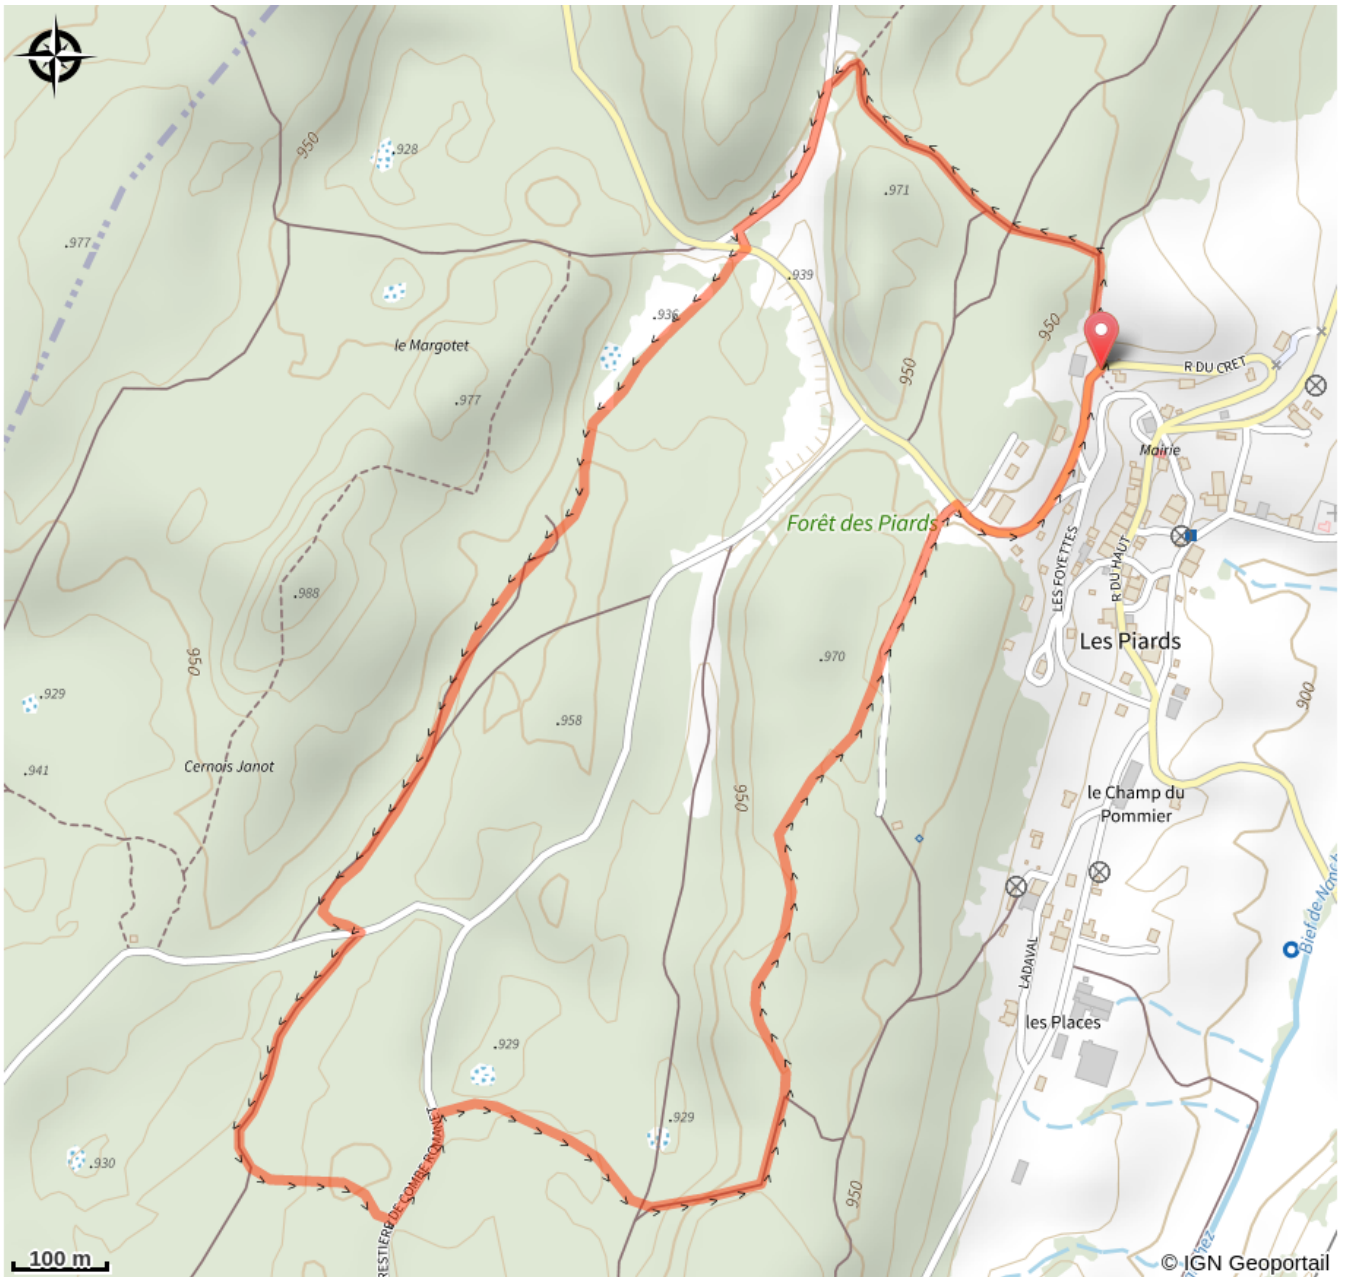

## Infos pratiques

Pratique : Raquettes

Longueur : 3.9 km

Dénivelé positif : 95 m

Difficulté : Piste facile

Type : Fermé

Thèmes : Famille

# Itinéraire

**Départ** : Les Piards - Nanchez Prénovel

**Communes** : 1. Nanchez

## Profil altimétrique

Altitude min 932 m Altitude max 964 m

Itinéraire raquette accessible à tous les niveaux. Boucle au départ des pistes des Piards à Nanchez.

# Toutes les infos pratiques

 **Marquée fermée le 29/11/2023 à 15h15**