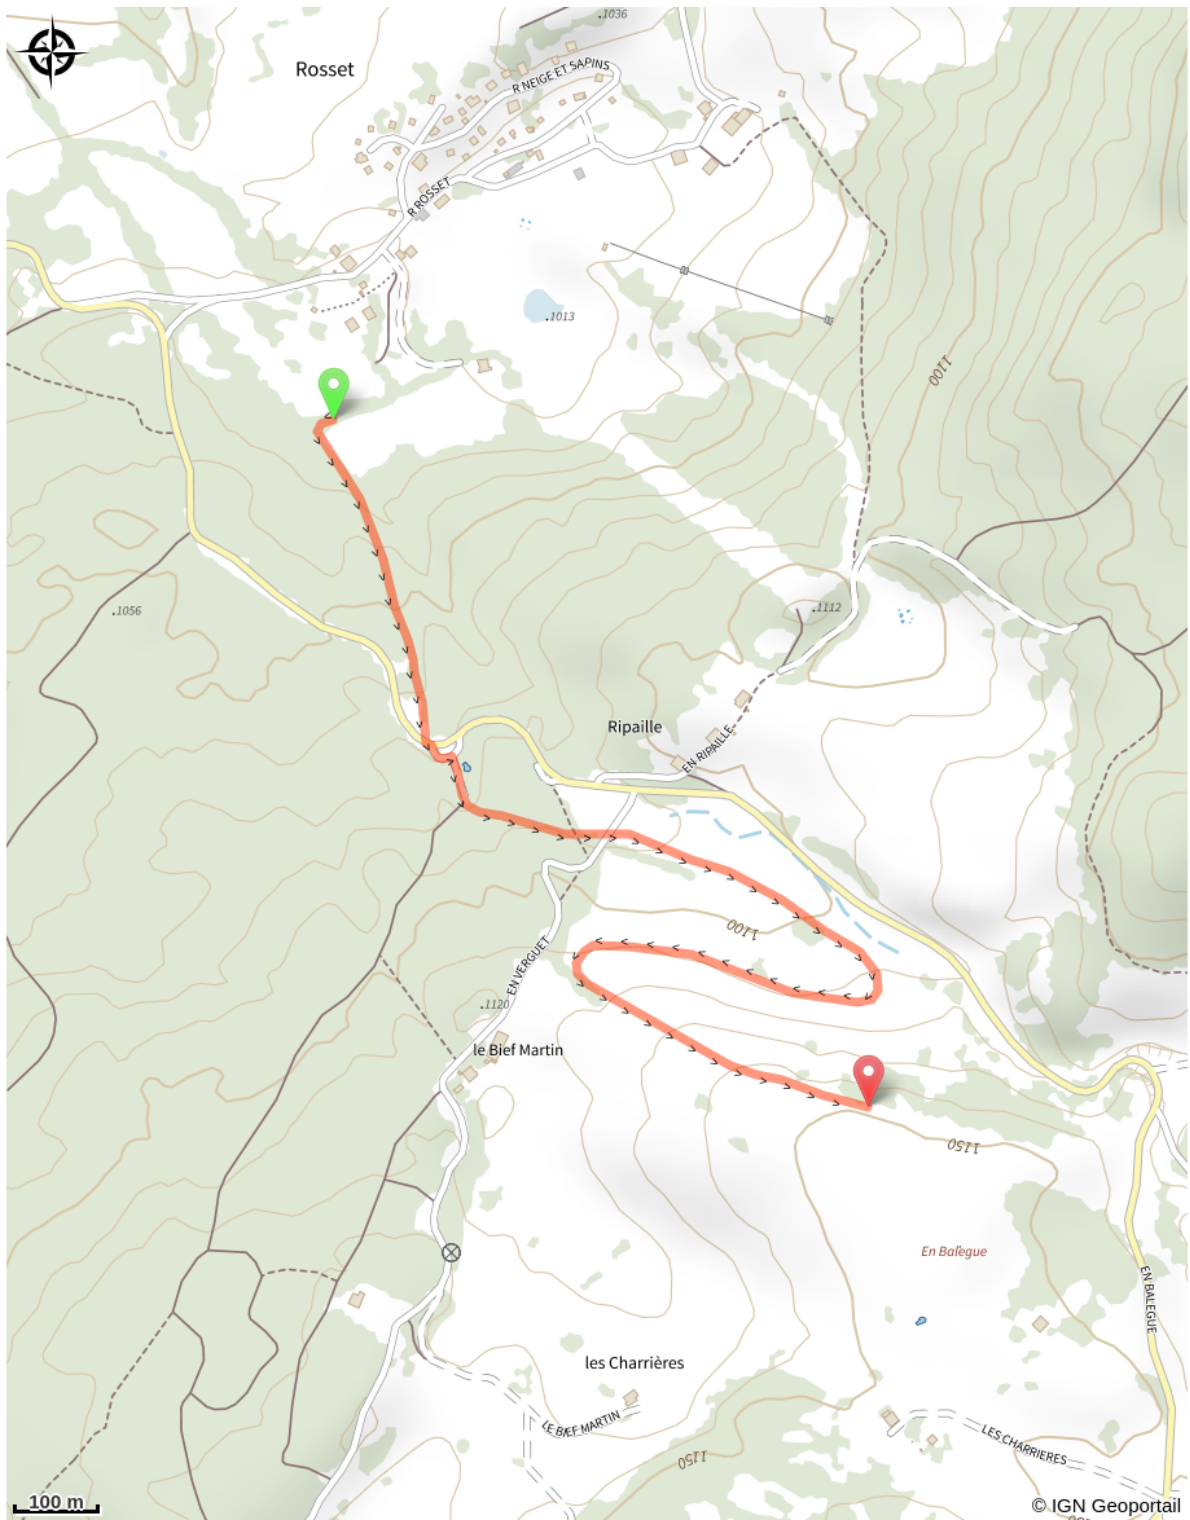

Sur votre chemin...