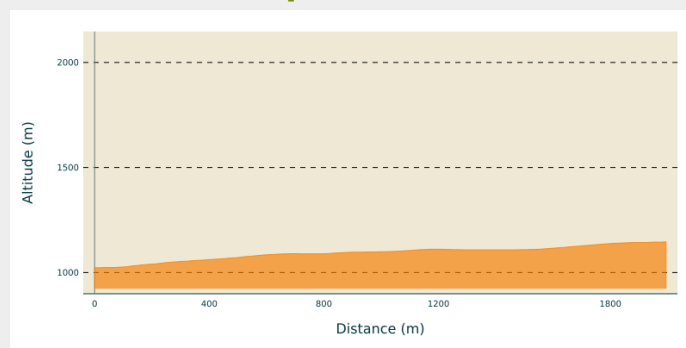

Liaison vers le Poteau

Bellefontaine - Longchaumois - Morbier - Longchaumois

(©Benjamin_Becker)

Infos pratiques

Pratique : Ski de fond

Longueur : 2.0 km

Dénivelé positif : 127 m

Difficulté : Piste difficile

Type : Fermé

Itinéraire

Départ : Le Rosset

Communes : 1. Longchaumois

Profil altimétrique

Altitude min 1023 m Altitude max 1146 m

piste de ski qui vous permet de relier le site du Rosset au site du Poteau. Montée sur 2 km