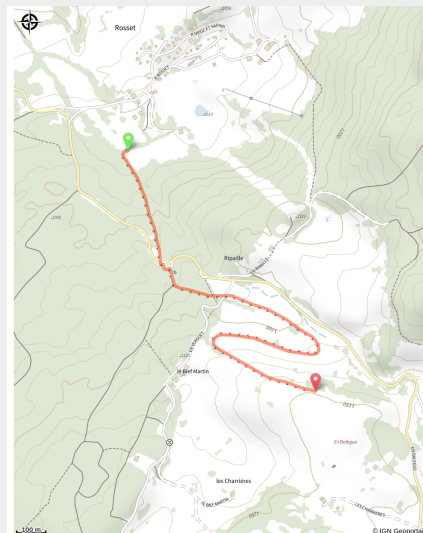

Liaison vers le Poteau

Bellefontaine - Longchaumois - Morbier - Longchaumois

(©Benjamin_Becker)

Infos pratiques

Pratique : Ski de fond

Longueur : 2.0 km

Dénivelé positif : 127 m

Difficulté : Piste difficile

Type : Fermé

Itinéraire

Départ : Le Rosset

Communes : 1. Longchaumois

Profil altimétrique

Altitude min 1023 m Altitude max 1146 m

piste de ski qui vous permet de relier le site du Rosset au site du Poteau. Montée sur 2 km