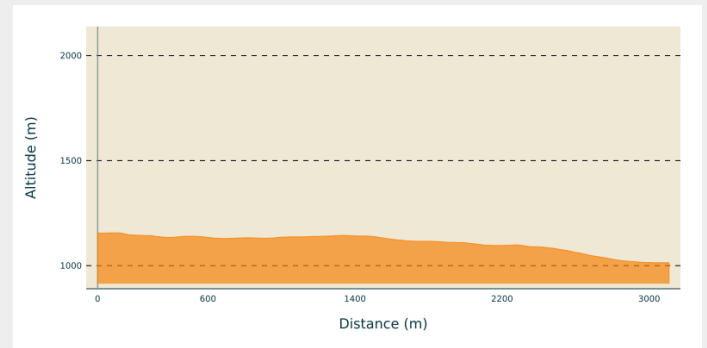

Liaison vers Rosset

Bellefontaine - Longchaumois - Morbier - Longchaumois (39400)

(©Benjamin_Becker)

Infos pratiques

Pratique : Ski de fond

Longueur : 3.1 km

Dénivelé positif : 28 m

Difficulté : Piste difficile

Type : Fermé

Itinéraire

Départ : Le Poteau

Arrivée : Le Rosset

Communes : 1. Longchaumois (39400)

Profil altimétrique

Altitude min 1014 m Altitude max 1156 m

Liaison retour vers le Rosset.

Sur votre chemin...

Toutes les infos pratiques

Les bonnes pratiques sur les pistes de ski

En skating, j'évite les traces de classique

Je respecte l'environnement

Pour accéder aux pistes je paye mon Pass

Marquée fermée le 16/04/2024 à 14h15