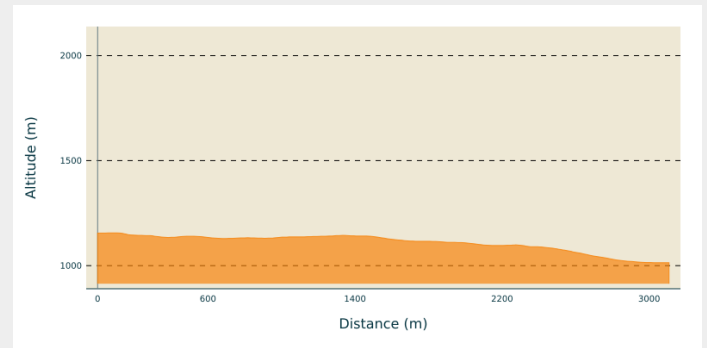

## Infos pratiques

---

Pratique : Ski de fond

---

Longueur : 3.1 km

---

Dénivelé positif : 28 m

---

Difficulté : Piste difficile

---

Type : Ouvert

# Itinéraire

**Départ** : Le Poteau

**Communes** : 1. Longchaumois

## Profil altimétrique

Altitude min 1014 m Altitude max 1156 m

Liaison retour vers le Rosset.