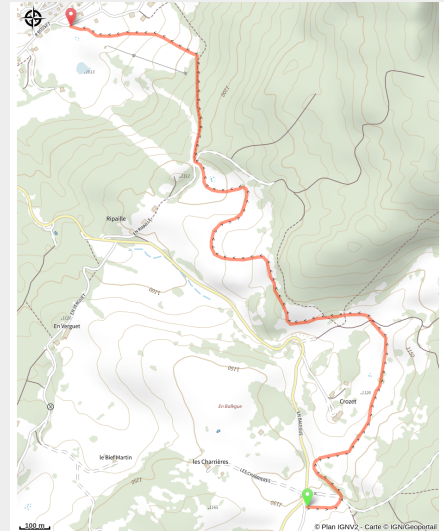

Liaison vers Rosset

Bellefontaine - Longchaumois - Morbier - Longchaumois (39400)

(©Benjamin_Becker)

Infos pratiques

Pratique : Ski de fond

Longueur : 3.1 km

Dénivelé positif : 28 m

Difficulté : Piste difficile

Type : Fermé

Itinéraire

Départ : Le Poteau

Arrivée : Le Rosset

Communes : 1. Longchaumois (39400)

Profil altimétrique

Altitude min 1014 m Altitude max 1156 m

Liaison retour vers le Rosset.

Sur votre chemin...

Toutes les infos pratiques

Les bonnes pratiques sur les pistes de ski

En skating, j'évite les traces de classique

Je respecte l'environnement

Pour accéder aux pistes je paye mon Pass

Marquée fermée le 16/04/2024 à 14h15