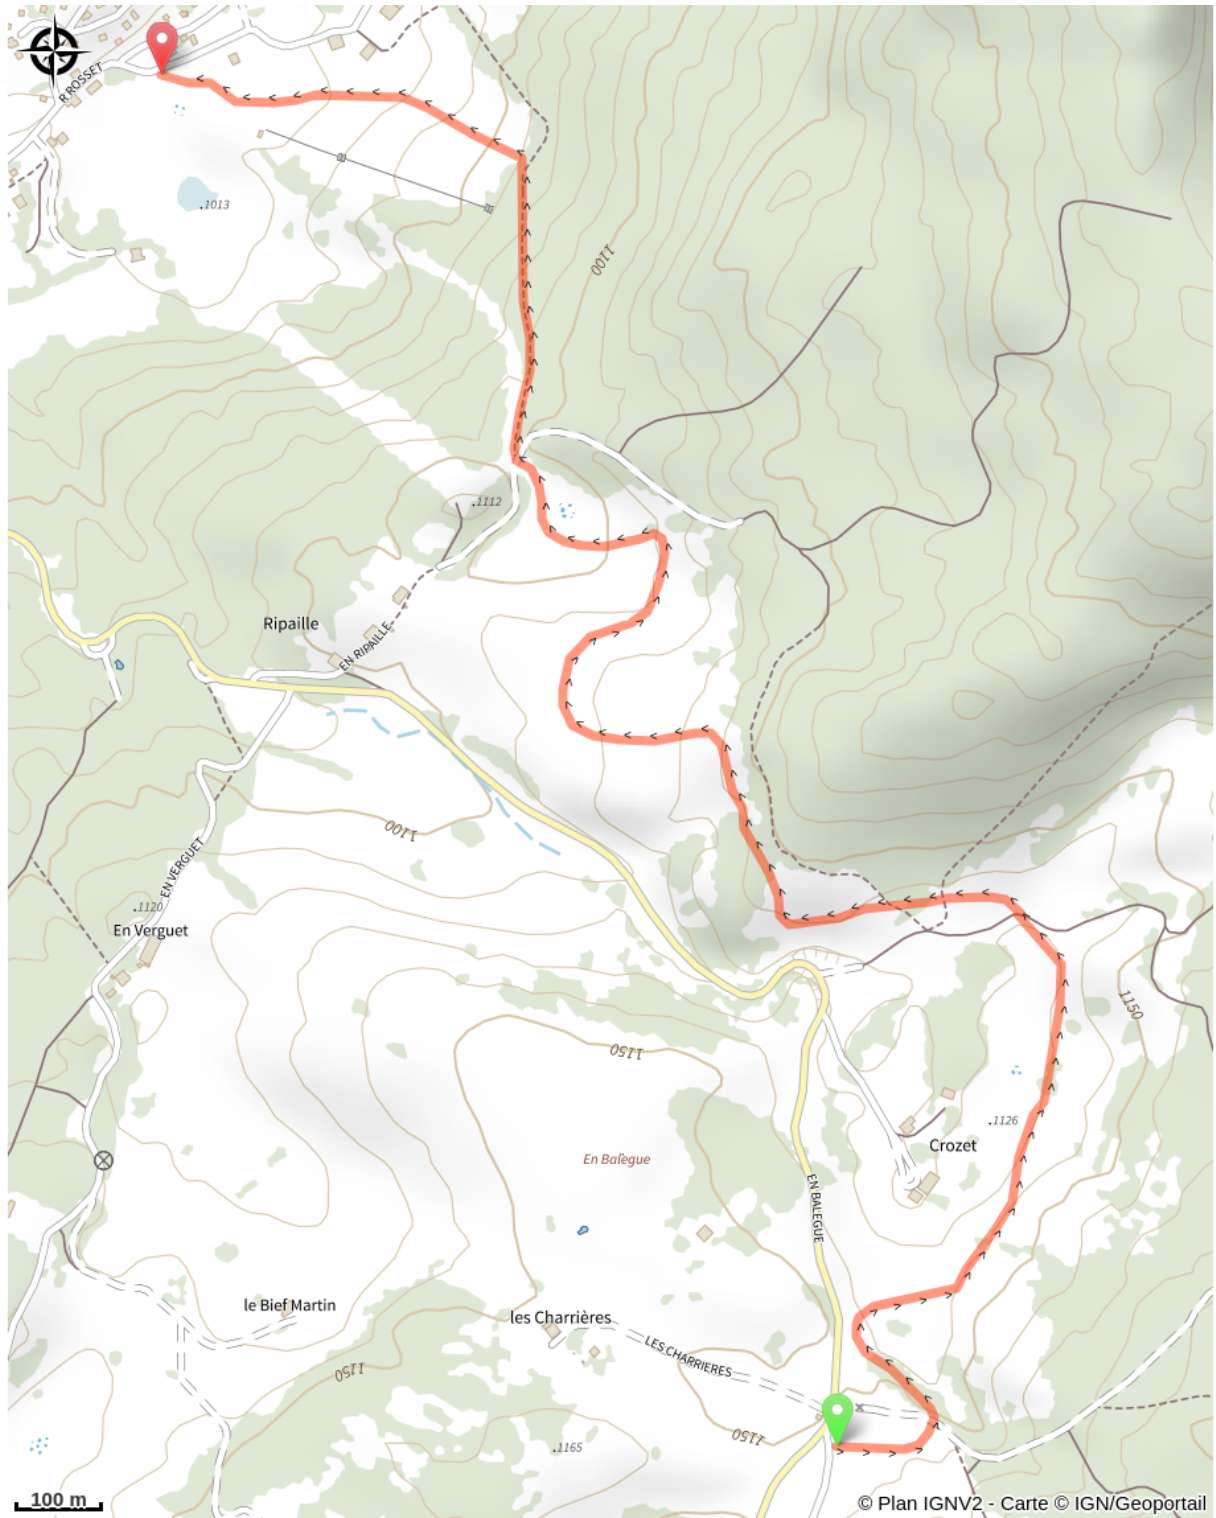

Liaison vers Rosset

Bellefontaine - Longchaumois - Morbier - Longchaumois (39400)

(©Benjamin_Becker)

Infos pratiques

Pratique : Ski de fond

Longueur : 3.1 km

Dénivelé positif : 28 m

Difficulté : Piste difficile

Type : Fermé

Itinéraire

Départ : Le Poteau

Arrivée : Le Rosset

Communes : 1. Longchaumois (39400)

Profil altimétrique

Altitude min 1014 m Altitude max 1156 m

Liaison retour vers le Rosset.

Sur votre chemin...

Toutes les infos pratiques

Les bonnes pratiques sur les pistes de ski

En skating, j'évite les traces de classique

Je respecte l'environnement

Pour accéder aux pistes je paye mon Pass

Marquée fermée le 16/04/2024 à 14h15