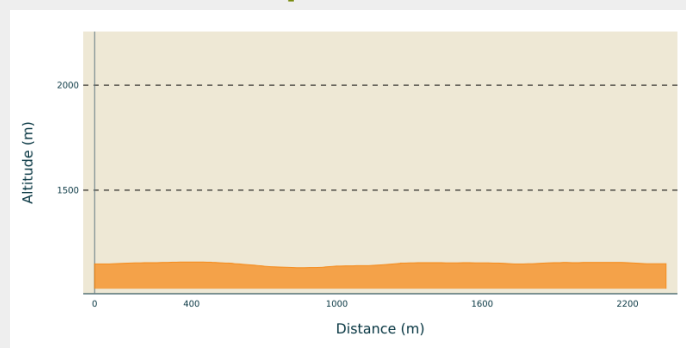

Sur les Charrières

Bellefontaine - Longchaumois - Morbier - Longchaumois (39400)

(© Laurent_Cheviet)

Infos pratiques

Pratique : Raquettes

Longueur : 2.4 km

Dénivelé positif : 42 m

Difficulté : Piste facile

Type : Ouvert

Thèmes : Famille

Itinéraire

Départ : Le Poteau

Arrivée : Le Poteau

Communes : 1. Longchaumois (39400)

Profil altimétrique

Altitude min 1131 m Altitude max 1158 m