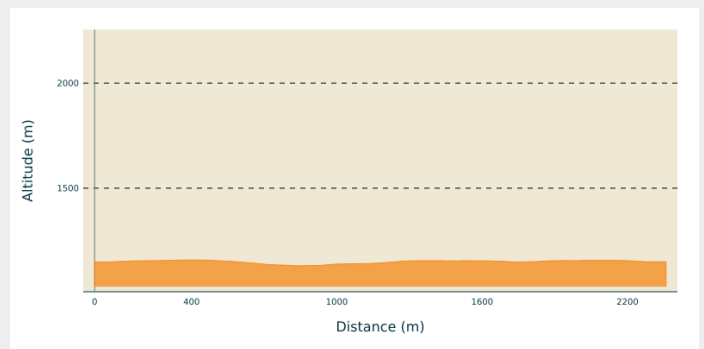

## Infos pratiques

Pratique : Raquettes

Longueur : 2.4 km

Dénivelé positif : 42 m

Type : Partiellement ouvert

Thèmes : Famille

# Itinéraire

**Départ** : Le Poteau

**Communes** : 1. Longchaumois

## Profil altimétrique

Altitude min 1131 m Altitude max 1158 m