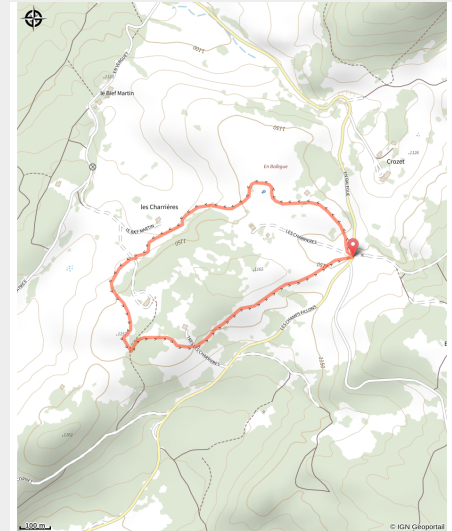

# Sur les Charrières

Bellefontaine - Longchaumois - Morbier - Longchaumois

(©Laurent\_Cheviet)

## Infos pratiques

Pratique : Raquettes

Longueur : 2.4 km

Dénivelé positif : 42 m

Type : Partiellement ouvert

Thèmes : Famille

# Itinéraire

**Départ** : Le Poteau

**Communes** : 1. Longchaumois

## Profil altimétrique

Altitude min 1131 m Altitude max 1158 m