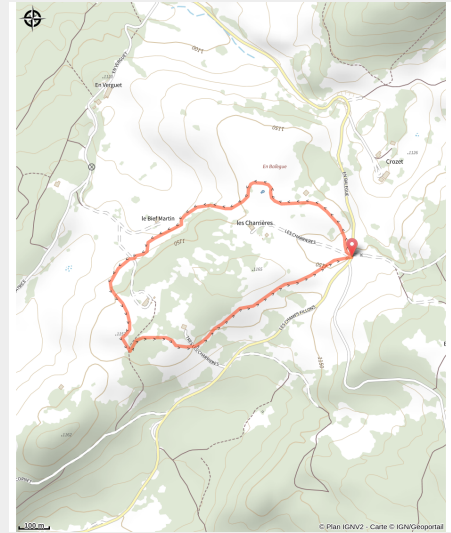

Sur les Charrières

Bellefontaine - Longchaumois - Morbier - Longchaumois (39400)

(© Laurent_Cheviet)

Infos pratiques

Pratique : Raquettes

Longueur : 2.4 km

Dénivelé positif : 42 m

Difficulté : Piste facile

Type : Ouvert

Thèmes : Famille

Itinéraire

Départ : Le Poteau

Arrivée : Le Poteau

Communes : 1. Longchaumois (39400)

Profil altimétrique

Altitude min 1131 m Altitude max 1158 m

Toutes les infos pratiques

i Les bonnes pratiques sur les pistes raquettes

Je reste sur la piste qui m'est dédiée

Les chiens sont interdits sur les pistes de ski. Ailleurs, ils doivent être tenus en laisse