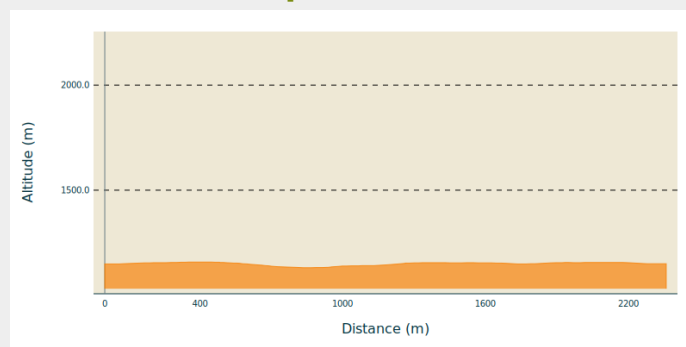

## Infos pratiques

---

Pratique : Raquettes

---

Longueur : 2.4 km

---

Dénivelé positif : 42 m

---

Difficulté : Piste facile

---

Type : Fermé

---

Thèmes : Famille

# Itinéraire

**Départ** : Le Poteau

**Arrivée** : Le Poteau

**Communes** : 1. Longchaumois (39400)

## Profil altimétrique

Altitude min 1131 m Altitude max 1158 m