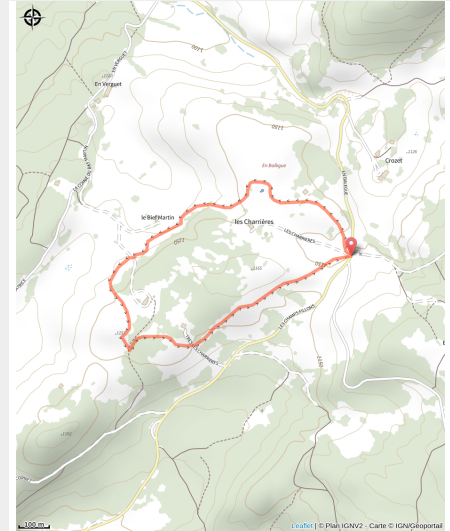

# Les Charrières

Bellefontaine - Longchaumois - Morbier

(Jack Carrot)

## Infos pratiques

---

Pratique : Raquettes

---

Longueur : 2.4 km

---

Dénivelé positif : 42 m

---