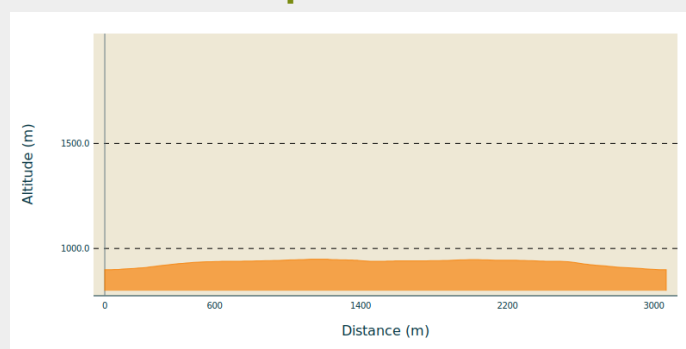

Le Voisiney

Grandvaux

(Jack Carrot)

Infos pratiques

Pratique : Ski de fond

Longueur : 3.1 km

Dénivelé positif : 58 m

Difficulté : Piste facile

Type : Fermé

Thèmes : Famille

Itinéraire

Départ : Les Grandes Côtes / Télési
(39460 FONCINE LE HAUT)

Arrivée : Les Grandes Côtes / Télési
(39460 FONCINE LE HAUT)

Communes : 1. Foncine-le-Haut (39460)
2. Châtelblanc (25240)

Profil altimétrique

Altitude min 899 m Altitude max 949 m

Piste facile qui part en direction de Châtelblanc. Possibilité d'allonger le parcours avec la piste du Chauchoulet.
Peu de dénivelé.

Sur votre chemin...