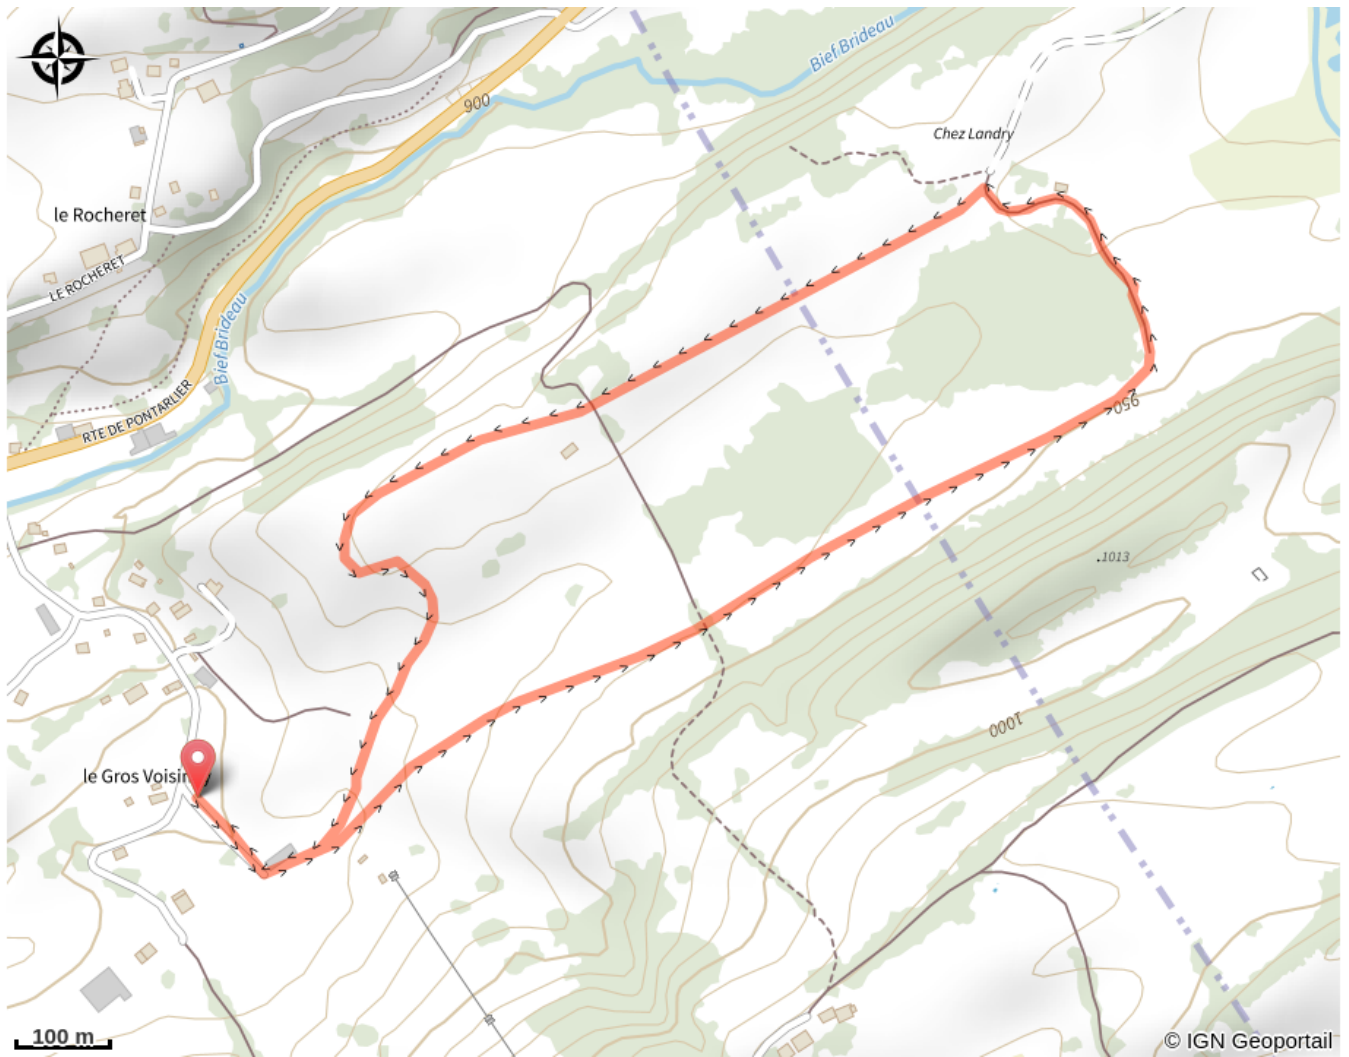

Sur votre chemin...