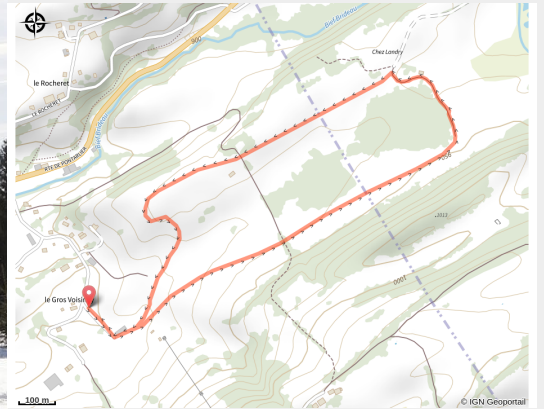

Le Voisiney

Haute Joux - Champagnole - Nozeroy - Jura - Foncine-le-Haut

(©Thomas HYTTE / Klip.fr)

Infos pratiques

Pratique : Ski de fond

Longueur : 3.1 km

Dénivelé positif : 58 m

Difficulté : Piste facile

Type : Fermé

Thèmes : Famille

Itinéraire

Départ : Les Grandes Côtes / Télési
(39460 FONCINE LE HAUT)

Communes : 1. Foncine-le-Haut
2. Châtelblanc

Profil altimétrique

Altitude min 899 m Altitude max 949 m

Piste facile qui part en direction de Châtelblanc. Possibilité d'allonger le parcours avec la piste du Chauchoulet.
Peu de dénivelé.