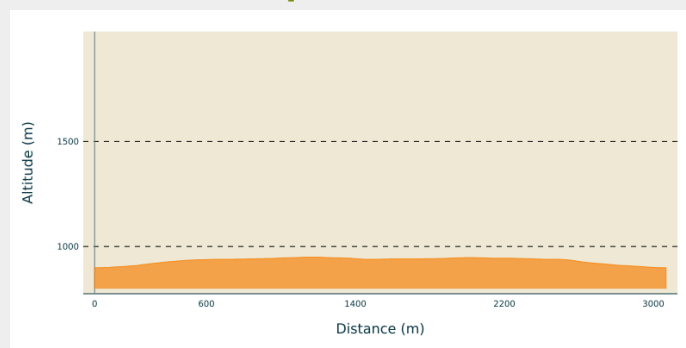

Le Voisiney

Haute Joux - Champagnole - Nozeroy - Jura - Foncine-le-Haut

(©Thomas HYTTE / Klip.fr)

Infos pratiques

Pratique : Ski de fond

Longueur : 3.1 km

Dénivelé positif : 58 m

Difficulté : Piste facile

Type : Fermé

Thèmes : Famille

Itinéraire

Départ : Les Grandes Côtes / Télési
(39460 FONCINE LE HAUT)

Communes : 1. Foncine-le-Haut
2. Châtelblanc

Profil altimétrique

Altitude min 899 m Altitude max 949 m

Piste facile qui part en direction de Châtelblanc. Possibilité d'allonger le parcours avec la piste du Chauchoulet.
Peu de dénivelé.