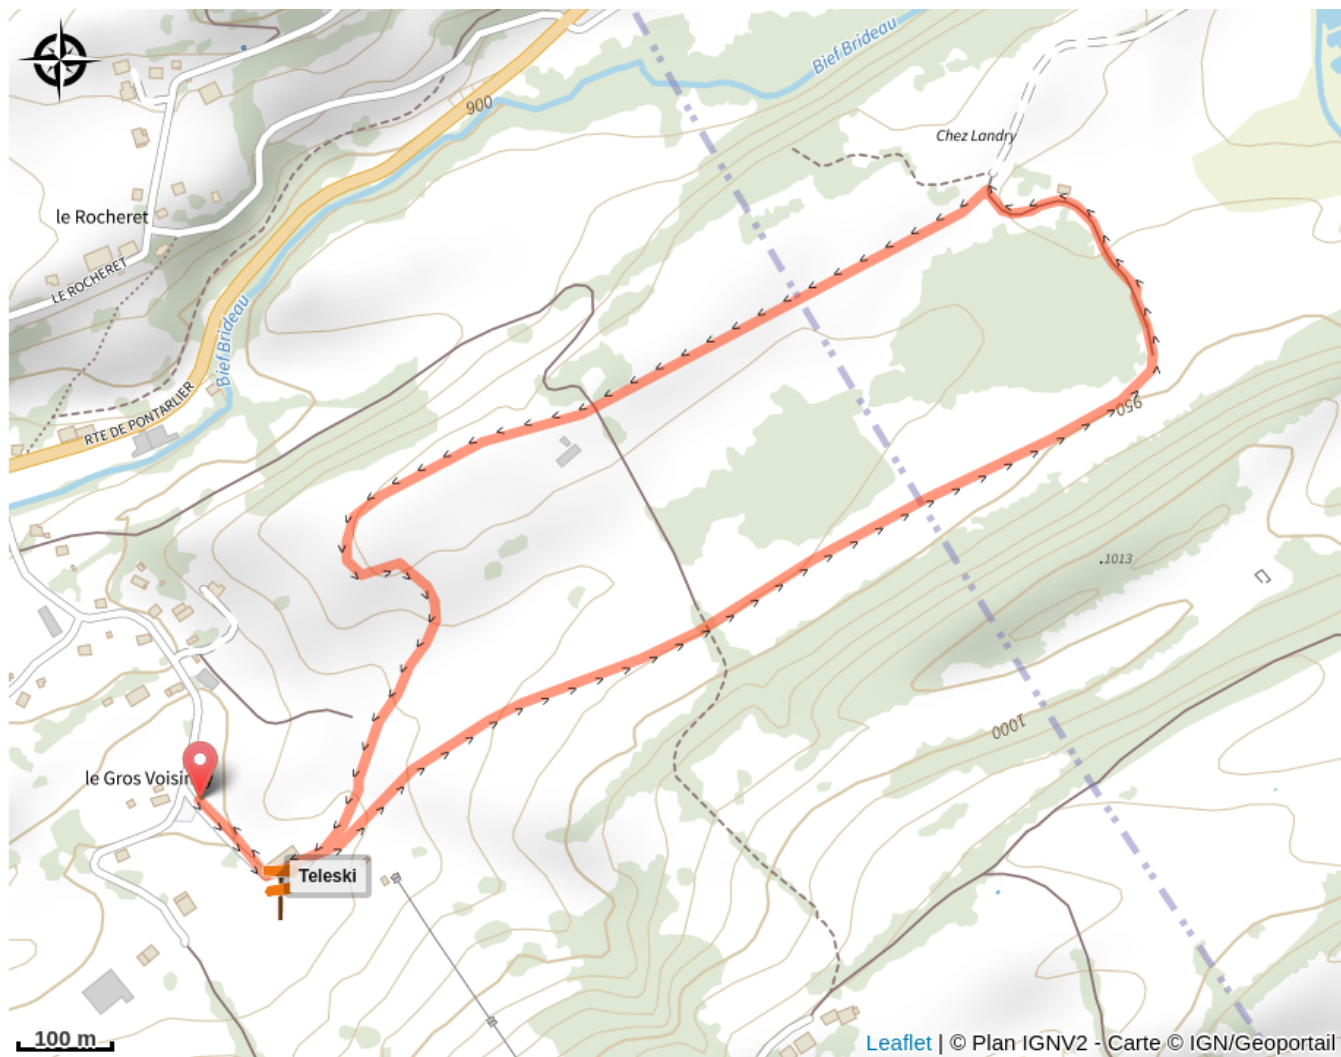

Le Voisiney

Grandvaux

(Jack Carrot)

Infos pratiques

Pratique : Ski de fond

Longueur : 3.1 km

Dénivelé positif : 58 m

Difficulté : Piste facile

Type : Fermé

Thèmes : Famille

Itinéraire

Départ : Les Grandes Côtes / Télési
(39460 FONCINE LE HAUT)

Arrivée : Les Grandes Côtes / Télési
(39460 FONCINE LE HAUT)

Communes : 1. Foncine-le-Haut (39460)
2. Châtelblanc (25240)

Profil altimétrique

Altitude min 899 m Altitude max 949 m

Piste facile qui part en direction de Châtelblanc. Possibilité d'allonger le parcours avec la piste du Chauchoulet.
Peu de dénivelé.

Sur votre chemin...