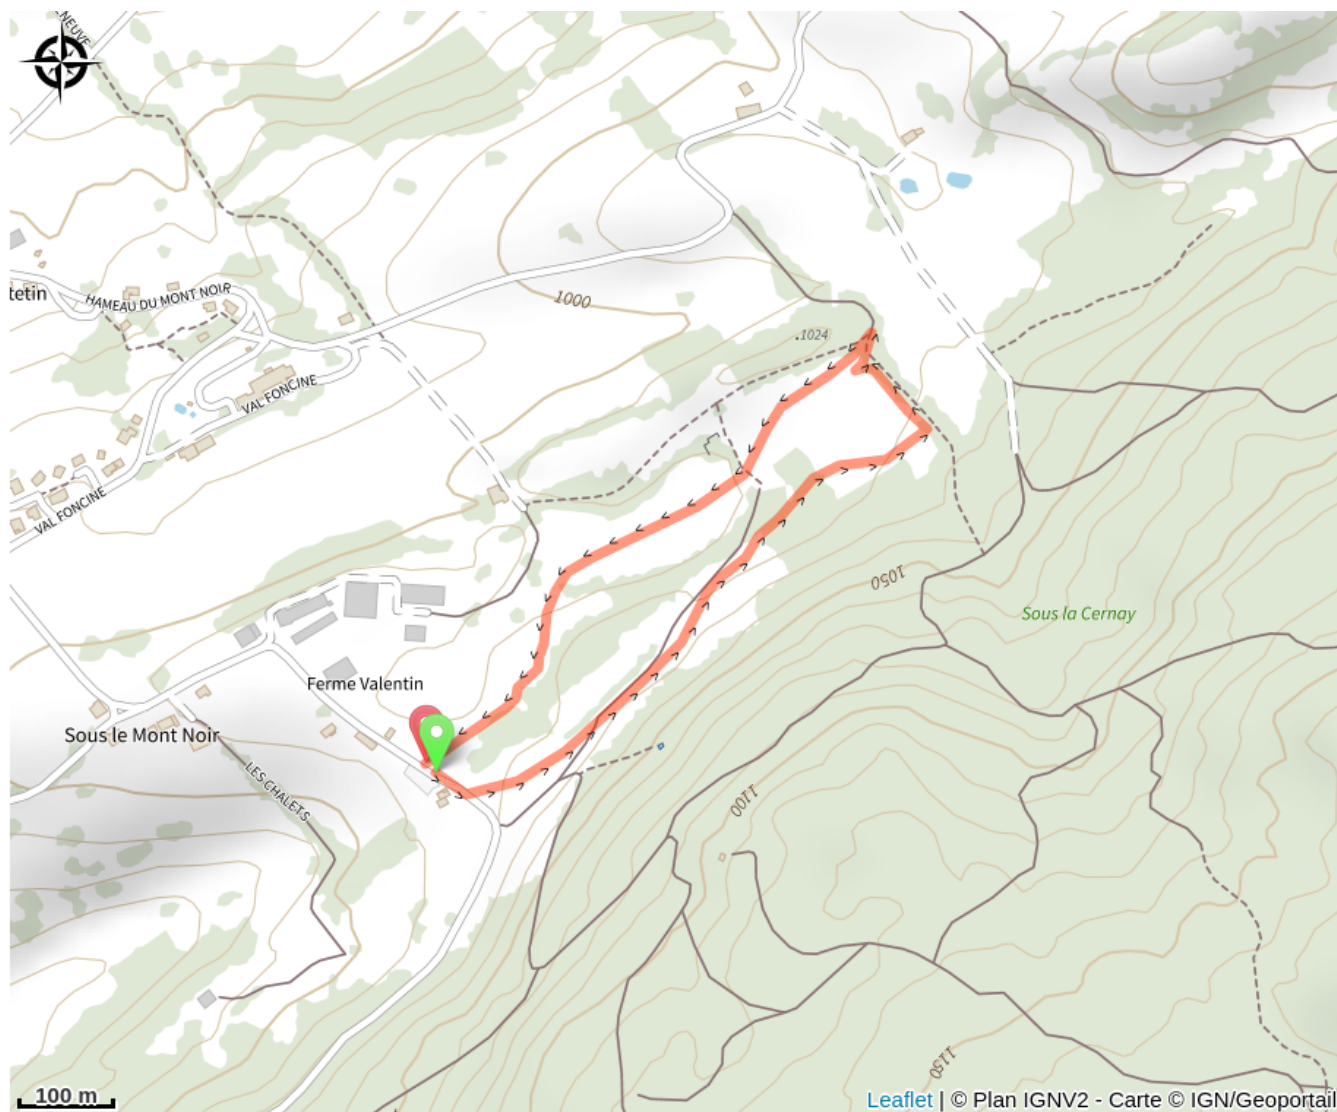

La Courte

Grandvaux

(Jack Carrot)

Infos pratiques

Pratique : Ski de fond

Longueur : 1.6 km

Dénivelé positif : 27 m

Difficulté : Piste facile

Type : Fermé

Thèmes : Famille

Itinéraire

Départ : Chez Valentin (39460 FONCINE LE HAUT)

Arrivée : Chez Valentin (39460 FONCINE LE HAUT)

Communes : 1. Foncine-le-Haut (39460)

Profil altimétrique

Altitude min 1005 m Altitude max 1027 m

Piste verte courte et facile pour s'initier au ski de fond.

Sur votre chemin...

Toutes les infos pratiques

i Les bonnes pratiques sur les pistes de ski

En skating, j'évite
les traces de classique

Je respecte
l'environnement