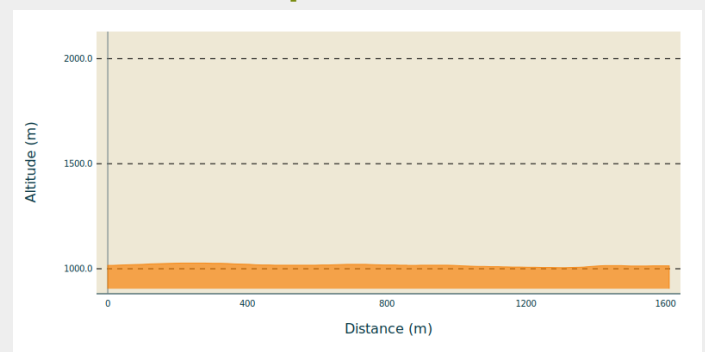

La Courte

Grandvaux

(Jack Carrot)

Infos pratiques

Pratique : Ski de fond

Longueur : 1.6 km

Dénivelé positif : 27 m

Difficulté : Piste facile

Type : Fermé

Thèmes : Famille

Itinéraire

Départ : Chez Valentin (39460 FONCINE LE HAUT)

Arrivée : Chez Valentin (39460 FONCINE LE HAUT)

Communes : 1. Foncine-le-Haut (39460)

Profil altimétrique

Altitude min 1005 m Altitude max 1027 m

Piste verte courte et facile pour s'initier au ski de fond.

Sur votre chemin...

Toutes les infos pratiques

i Les bonnes pratiques sur les pistes de ski

En skating, j'évite
les traces de classique

Je respecte
l'environnement