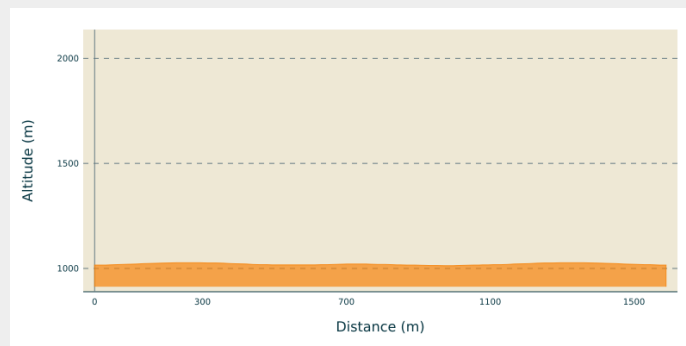

La Courte

Haute Joux - Champagnole - Nozeroy - Jura - Fonceine-le-Haut

(Benjamin BECKER)

Infos pratiques

Pratique : Ski de fond

Longueur : 1.6 km

Dénivelé positif : 29 m

Difficulté : Piste facile

Type : Fermé

Thèmes : Famille

Itinéraire

Départ : Chez Valentin (39460 FONCINE LE HAUT)

Communes : 1. Foncine-le-Haut

Profil altimétrique

Altitude min 1013 m Altitude max 1027 m

Piste verte courte et facile pour s'initier au ski de fond.