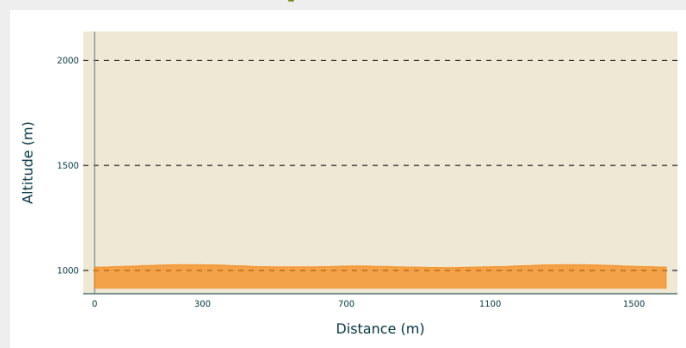

La Courte

Haute Joux - Champagnole - Nozeroy - Jura - Foncine-le-Haut
(39460)

(© Benjamin BECKER)

Infos pratiques

Pratique : Ski de fond

Longueur : 1.6 km

Dénivelé positif : 29 m

Difficulté : Piste facile

Type : Fermé

Thèmes : Famille

Itinéraire

Départ : Chez Valentin (39460 FONCINE LE HAUT)

Arrivée : Chez Valentin (39460 FONCINE LE HAUT)

Communes : 1. Foncine-le-Haut (39460)

Profil altimétrique

Altitude min 1013 m Altitude max 1027 m

Piste verte courte et facile pour s'initier au ski de fond.

Sur votre chemin...

Toutes les infos pratiques

Les bonnes pratiques sur les pistes de ski

En skating, j'évite les traces de classique

Je respecte l'environnement