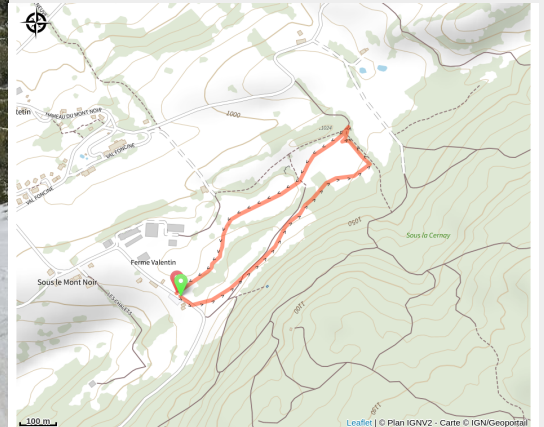

La Courte

Grandvaux

(Jack Carrot)

Infos pratiques

Pratique : Ski de fond

Longueur : 1.6 km

Dénivelé positif : 27 m

Difficulté : Piste facile

Type : Fermé

Thèmes : Famille

Itinéraire

Départ : Chez Valentin (39460 FONCINE LE HAUT)

Arrivée : Chez Valentin (39460 FONCINE LE HAUT)

Communes : 1. Foncine-le-Haut (39460)

Profil altimétrique

Altitude min 1005 m Altitude max 1027 m

Piste verte courte et facile pour s'initier au ski de fond.

Sur votre chemin...

Toutes les infos pratiques

i Les bonnes pratiques sur les pistes de ski

En skating, j'évite
les traces de classique

Je respecte
l'environnement