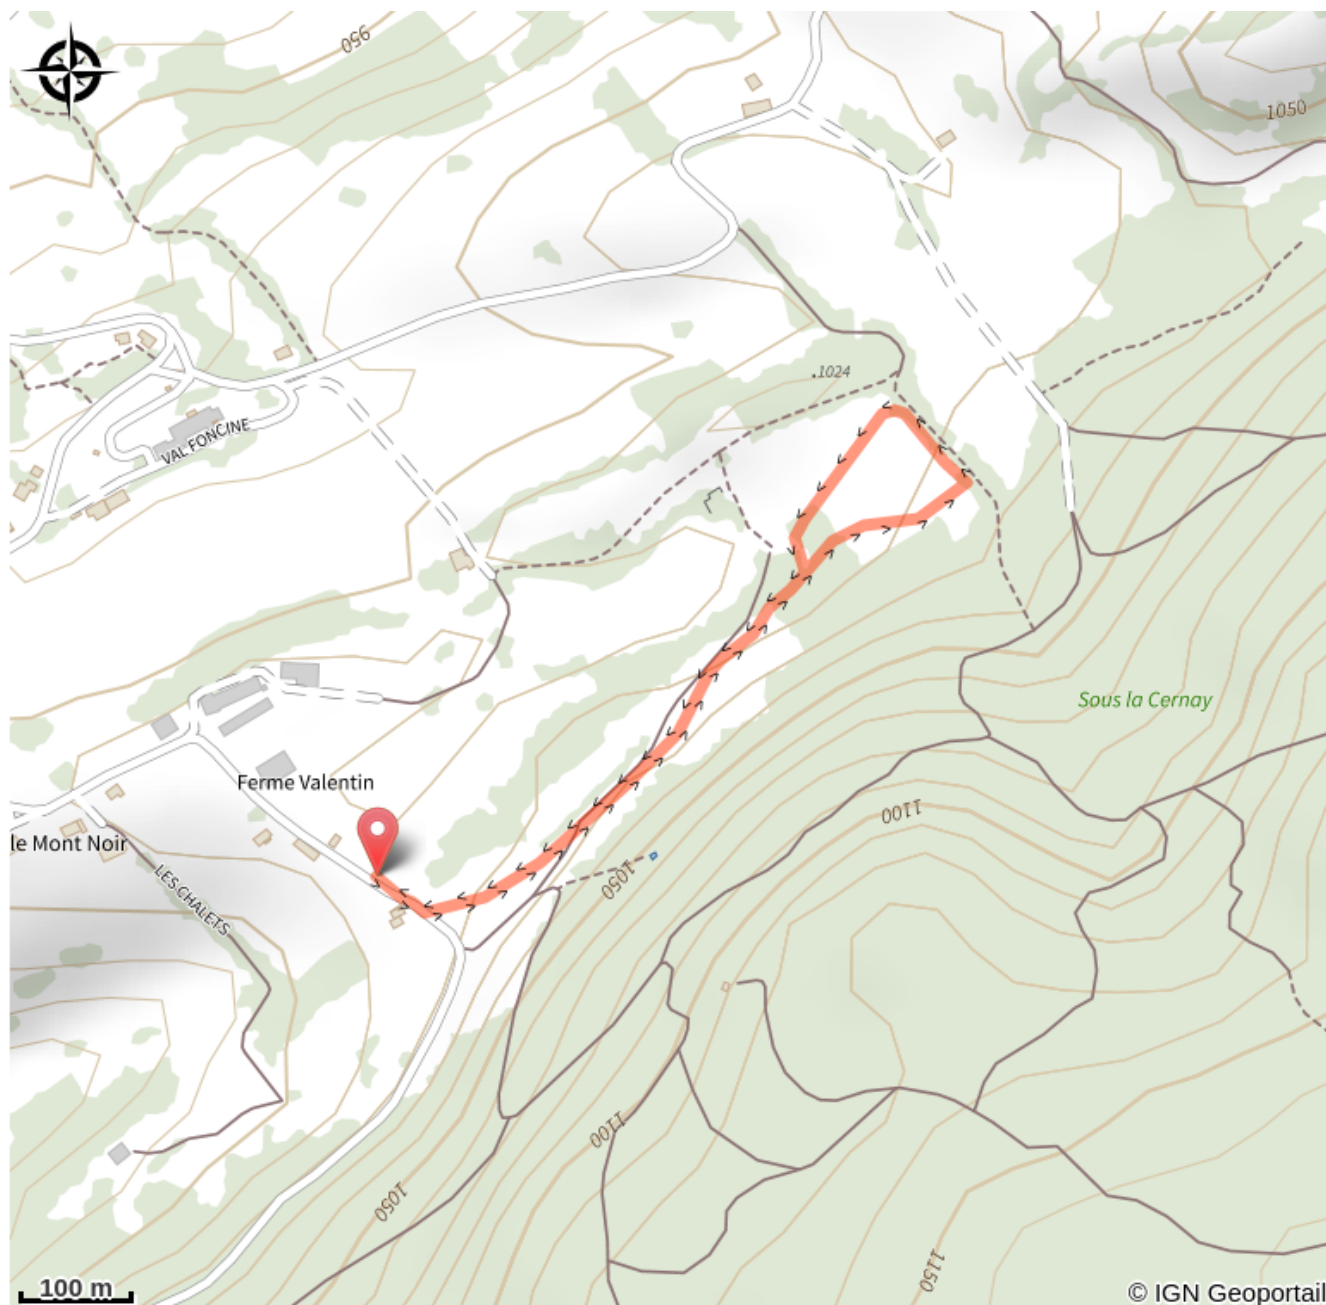

Sur votre chemin...