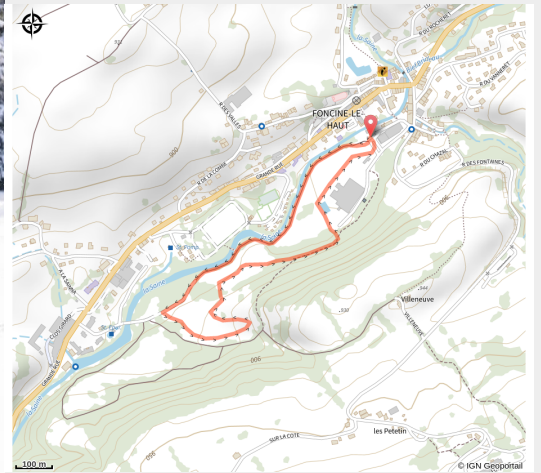

# Les Isles (piste débutant)

Haute Joux - Champagnole - Nozeroy - Jura - Fonceine-le-Haut

(©Benjamin BECKER)

## Infos pratiques

Pratique : Ski de fond

Longueur : 2.2 km

Dénivelé positif : 36 m

Difficulté : Piste facile

Type : Fermé

Thèmes : Au fil des villages,  
Famille

# Itinéraire

**Départ** : Derrière la Mairie de Foncine le Haut (39460 FONCINE LE HAUT)

**Communes** : 1. Foncine-le-Haut

## Profil altimétrique

Altitude min 857 m Altitude max 885 m

Piste très facile qui part du coeur du village de Foncine le Haut.