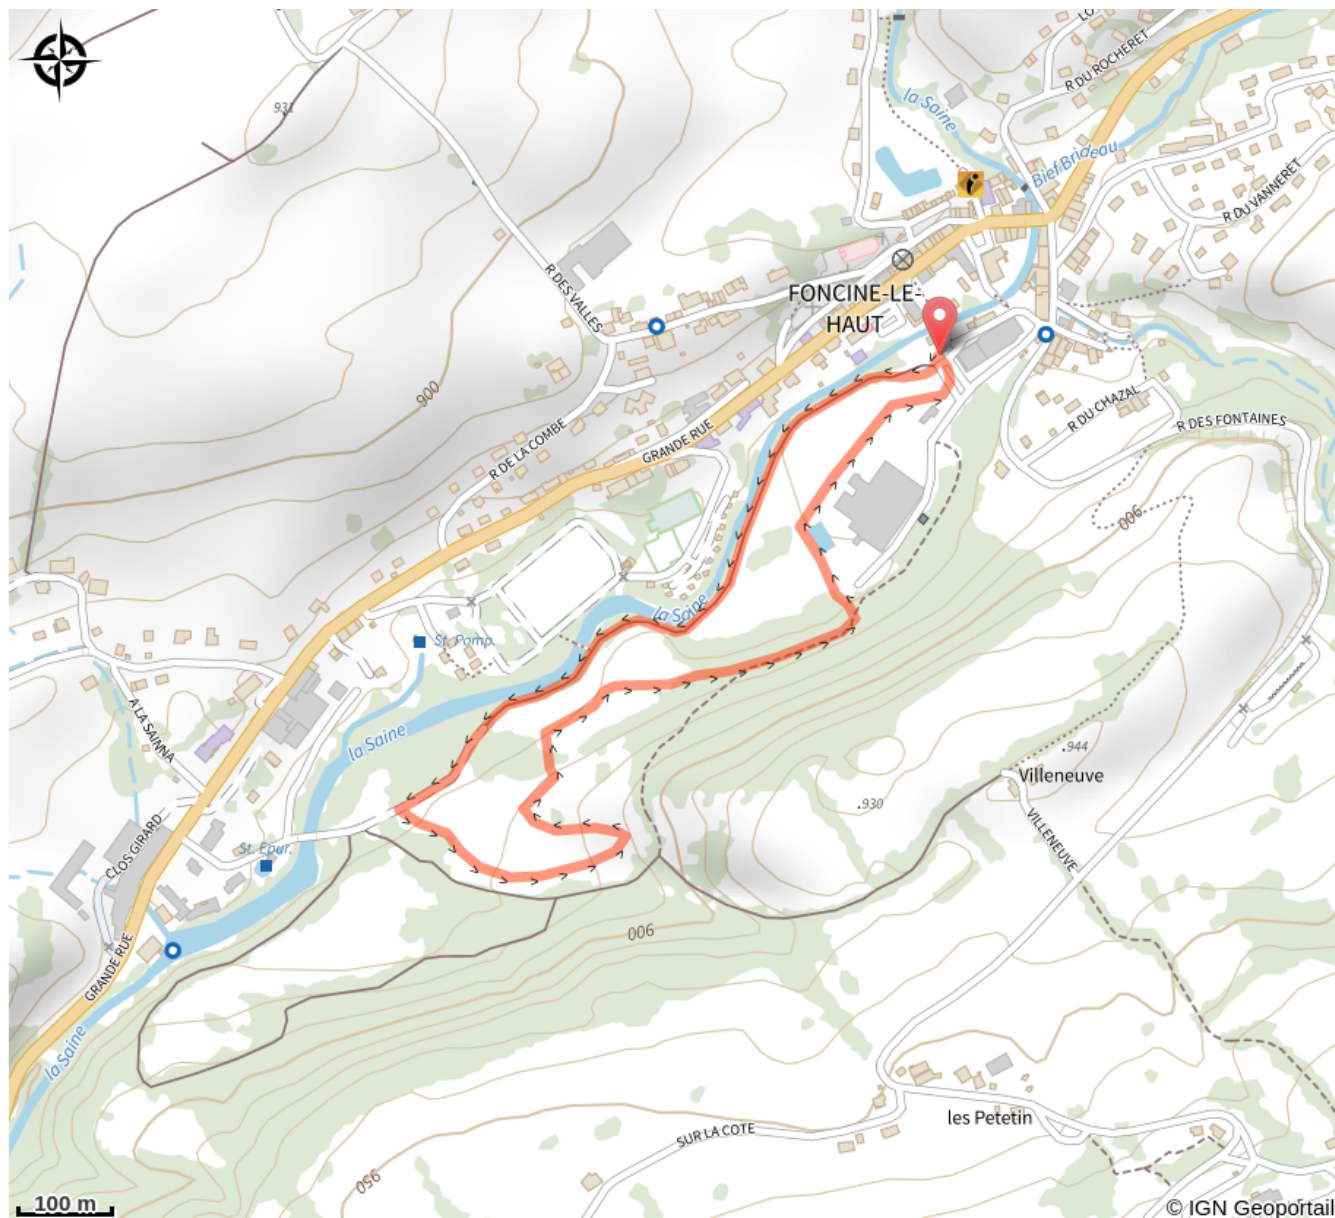

## Infos pratiques

Pratique : Ski de fond

Longueur : 2.2 km

Dénivelé positif : 36 m

Difficulté : Piste facile

Type : Fermé

Thèmes : Au fil des villages,  
Famille

# Itinéraire

**Départ** : Derrière la Mairie de Foncine le Haut (39460 FONCINE LE HAUT)

**Communes** : 1. Foncine-le-Haut

## Profil altimétrique

Altitude min 857 m Altitude max 885 m

Piste très facile qui part du coeur du village de Foncine le Haut.

# Toutes les infos pratiques

 **Marquée fermée le 29/11/2023 à 15h15**