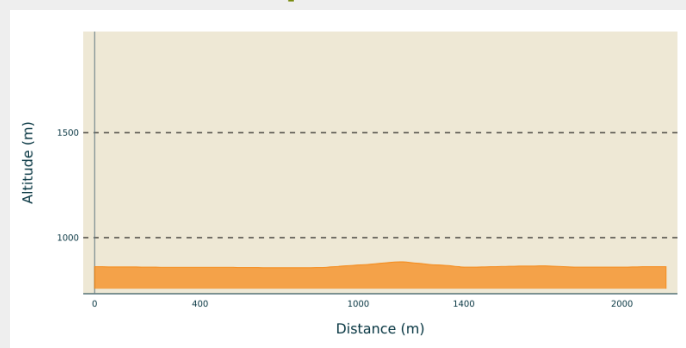

## Infos pratiques

Pratique : Ski de fond

Longueur : 2.2 km

Dénivelé positif : 36 m

Difficulté : Piste facile

Type : Fermé

Thèmes : Au fil des villages,  
Famille

## Profil altimétrique

Altitude min 857 m Altitude max 885 m

Piste très facile qui part du coeur du village de Foncine le Haut.