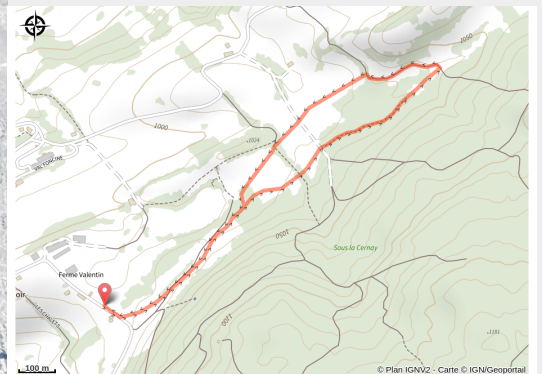

Le Gy

Haute Joux - Champagnole - Nozeroy - Jura - Fonceine-le-Haut
(39460)

(©Laurent CHEVIET)

Infos pratiques

Pratique : Ski de fond

Longueur : 2.6 km

Dénivelé positif : 53 m

Difficulté : Piste facile

Type : Fermé

Thèmes : Famille

Itinéraire

Départ : Chez Valentin (39460 FONCINE LE HAUT)

Arrivée : Chez Valentin (39460 FONCINE LE HAUT)

Communes : 1. Foncine-le-Haut (39460)

Profil altimétrique

Altitude min 1012 m Altitude max 1039 m

Piste verte depuis chez Valentin.

Sur votre chemin...

Toutes les infos pratiques

Les bonnes pratiques sur les pistes de ski

En skating, j'évite les traces de classique

Je respecte l'environnement

Pour accéder aux pistes je paye mon Pass