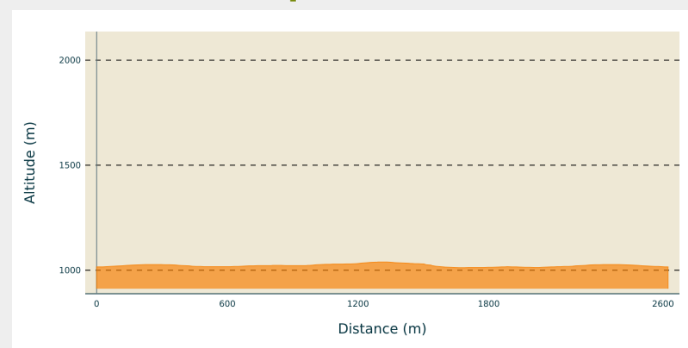

Le Gy

Haute Joux - Champagnole - Nozeroy - Jura - Fonceine-le-Haut
(39460)

(©Laurent CHEVIET)

Infos pratiques

Pratique : Ski de fond

Longueur : 2.6 km

Dénivelé positif : 53 m

Difficulté : Piste facile

Type : Fermé

Thèmes : Famille

Itinéraire

Départ : Chez Valentin (39460 FONCINE LE HAUT)

Arrivée : Chez Valentin (39460 FONCINE LE HAUT)

Communes : 1. Foncine-le-Haut (39460)

Profil altimétrique

Altitude min 1012 m Altitude max 1039 m

Piste verte depuis chez Valentin.

Sur votre chemin...

Toutes les infos pratiques

Les bonnes pratiques sur les pistes de ski

En skating, j'évite les traces de classique

Je respecte l'environnement

Pour accéder aux pistes je paye mon Pass