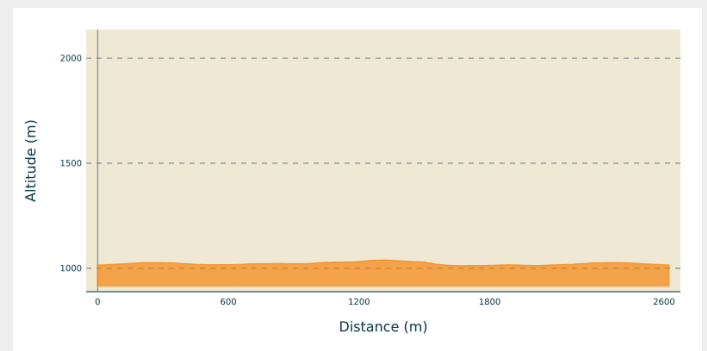

Le Gy

Haute Joux - Champagnole - Nozeroy - Jura - Fonceine-le-Haut

(Laurent CHEVIET)

Infos pratiques

Pratique : Ski de fond

Longueur : 2.6 km

Dénivelé positif : 53 m

Difficulté : Piste facile

Type : Fermé

Thèmes : Famille

Itinéraire

Départ : Chez Valentin (39460 FONCINE LE HAUT)

Communes : 1. Foncine-le-Haut

Profil altimétrique

Altitude min 1012 m Altitude max 1039 m

Piste verte depuis chez Valentin.

Sur votre chemin...

Toutes les infos pratiques

Marquée fermée le 06/07/2022 à 14h15