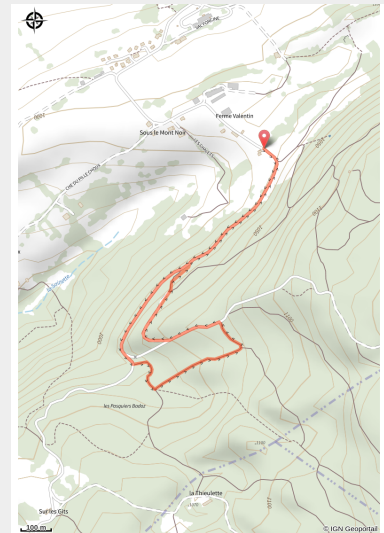

Le Lynx

Haute Joux - Champagnole - Nozeroy - Jura - Foncine-le-Haut

(Benjamin BECKER)

Infos pratiques

Pratique : Ski de fond

Longueur : 2.8 km

Dénivelé positif : 49 m

Difficulté : Piste facile

Type : Fermé

Thèmes : Famille

Itinéraire

Départ : Chez Valentin (39460 FONCINE LE HAUT)

Communes : 1. Foncine-le-Haut

Profil altimétrique

Altitude min 1017 m Altitude max 1064 m

Piste facile de 3km sans grande difficulté.