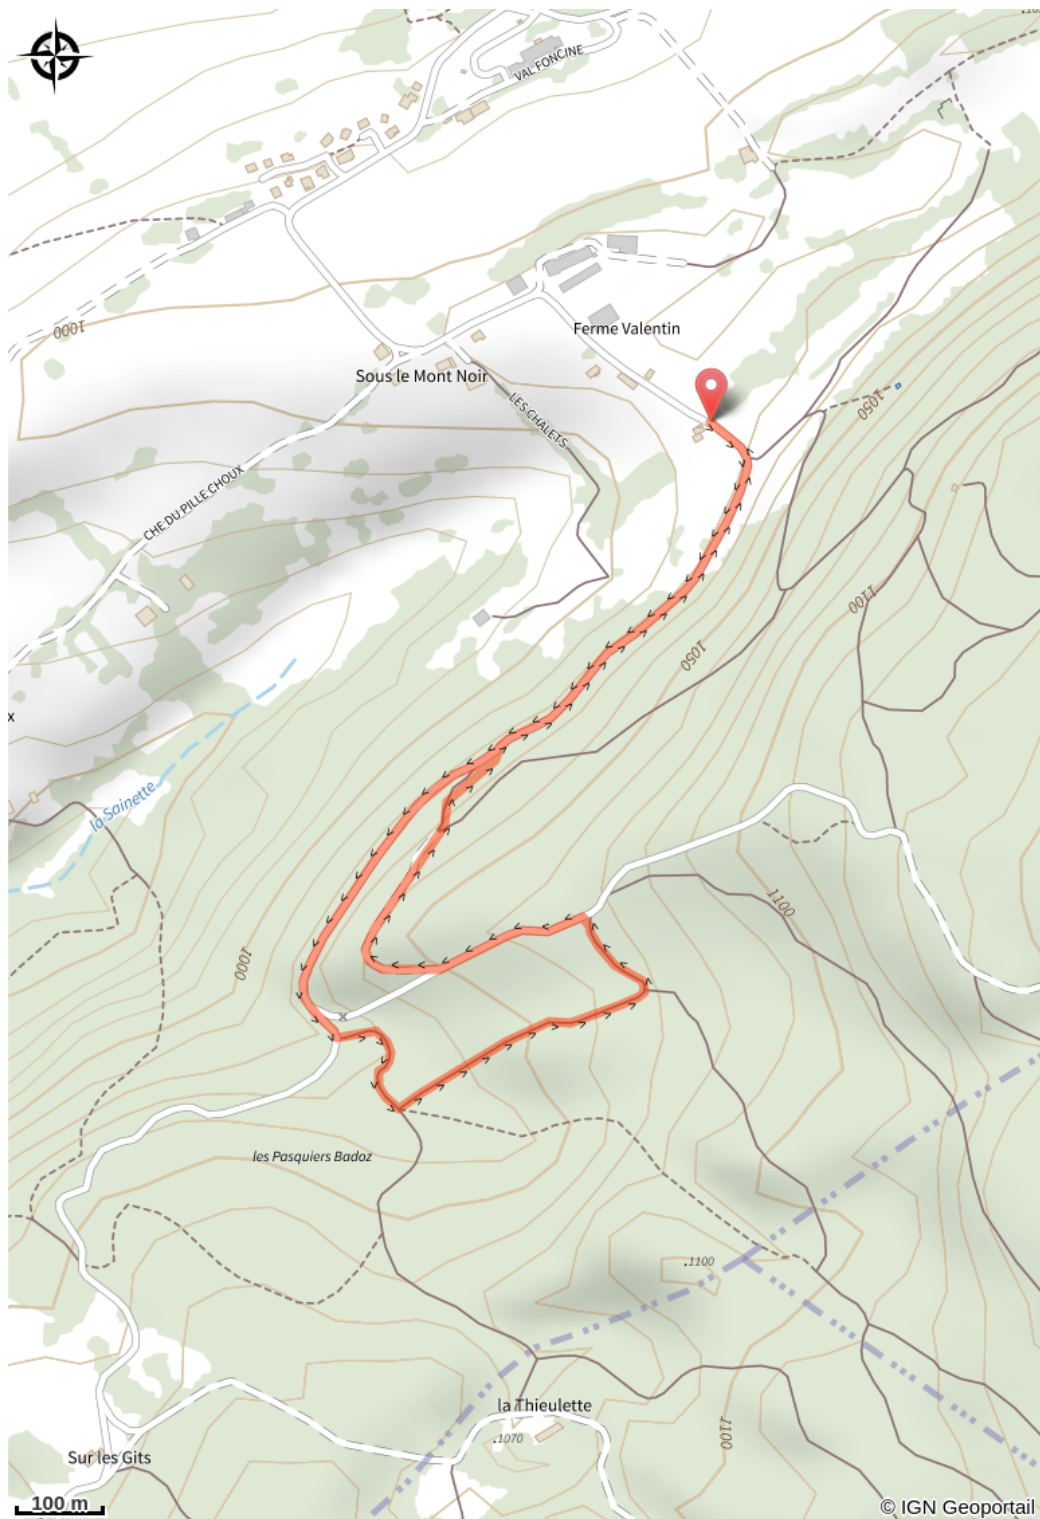

Sur votre chemin...