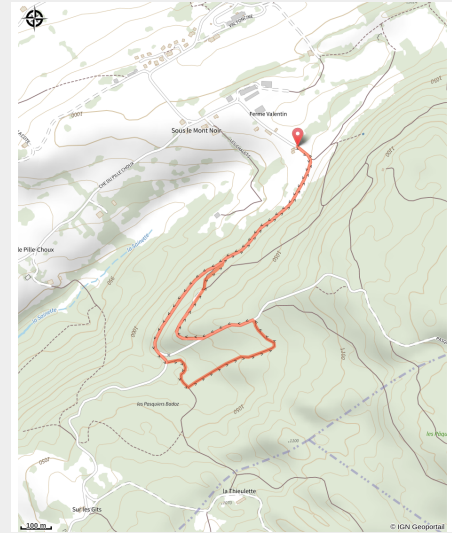

Le Lynx

Haute Joux - Champagnole - Nozeroy - Jura - Foncine-le-Haut

(© Benjamin BECKER)

Infos pratiques

Pratique : Ski de fond

Longueur : 2.8 km

Dénivelé positif : 49 m

Difficulté : Piste facile

Type : Fermé

Thèmes : Famille

Itinéraire

Départ : Chez Valentin (39460 FONCINE LE HAUT)

Communes : 1. Foncine-le-Haut

Profil altimétrique

Altitude min 1017 m Altitude max 1064 m

Piste facile de 3km sans grande difficulté.

Sur votre chemin...

Toutes les infos pratiques

 **Marquée fermée le 06/12/2023 à 15h15**

Lieux de renseignement

Maison du tourisme Champagnole Nozeroy Jura

73 Grande Rue, 39460 FONCINE LE HAUT

foncine@cnjtourisme.fr