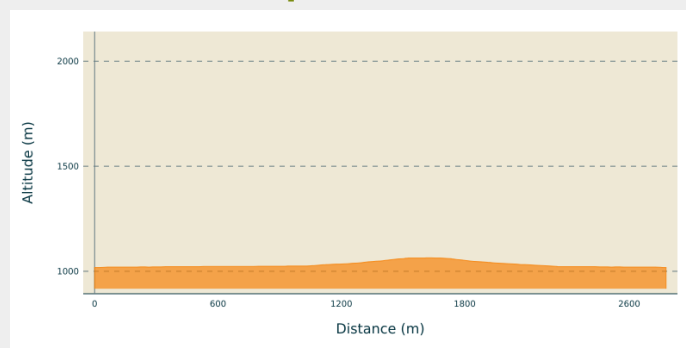

Le Lynx

Haute Joux - Champagnole - Nozeroy - Jura - Foncine-le-Haut

(Benjamin BECKER)

Infos pratiques

Pratique : Ski de fond

Longueur : 2.8 km

Dénivelé positif : 49 m

Difficulté : Piste facile

Type : Fermé

Thèmes : Famille

Itinéraire

Départ : Chez Valentin (39460 FONCINE LE HAUT)

Communes : 1. Foncine-le-Haut

Profil altimétrique

Altitude min 1017 m Altitude max 1064 m

Piste facile de 3km sans grande difficulté.