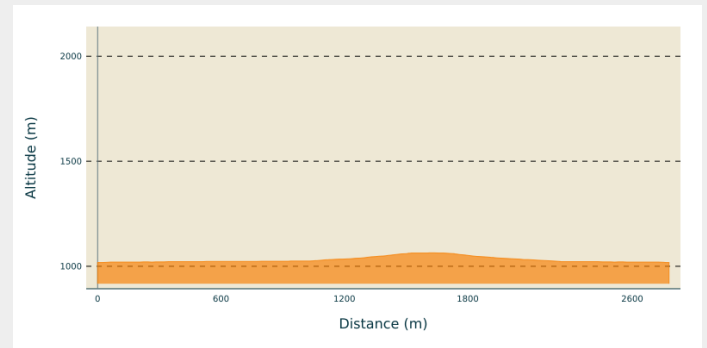

Le Lynx

Haute Joux - Champagnole - Nozeroy - Jura - Foncine-le-Haut

(© Benjamin BECKER)

Infos pratiques

Pratique : Ski de fond

Longueur : 2.8 km

Dénivelé positif : 49 m

Difficulté : Piste facile

Type : Fermé

Thèmes : Famille

Itinéraire

Départ : Chez Valentin (39460 FONCINE LE HAUT)

Communes : 1. Foncine-le-Haut

Profil altimétrique

Altitude min 1017 m Altitude max 1064 m

Piste facile de 3km sans grande difficulté.