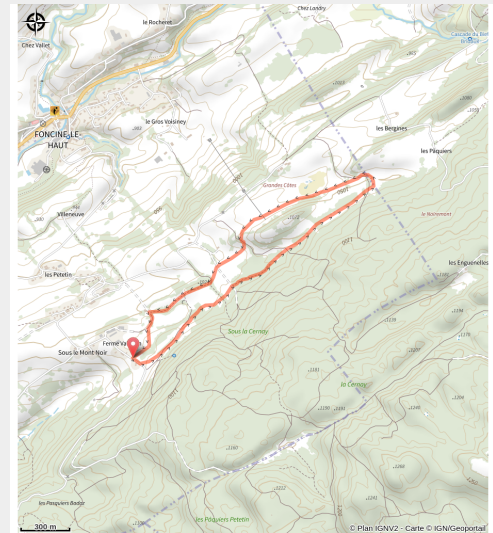

Sur les Côtes

Haute Joux - Champagnole - Nozeroy - Jura - Foncine-le-Haut
(39460)

(Mathilde GUILLEMENET)

Infos pratiques

Pratique : Ski de fond

Longueur : 4.2 km

Dénivelé positif : 76 m

Difficulté : Piste moyenne

Type : Fermé

Itinéraire

Départ : Chez Valentin (39460 FONCINE LE HAUT)

Arrivée : Chez Valentin (39460 FONCINE LE HAUT)

Communes : 1. Foncine-le-Haut (39460)
2. Châtelblanc (25240)

Profil altimétrique

Altitude min 1006 m Altitude max 1057 m

Boucle de difficulté moyenne.

Sur votre chemin...

Toutes les infos pratiques

Les bonnes pratiques sur les pistes de ski

En skating, j'évite les traces de classique

Je respecte l'environnement

Pour accéder aux pistes je paye mon Pass