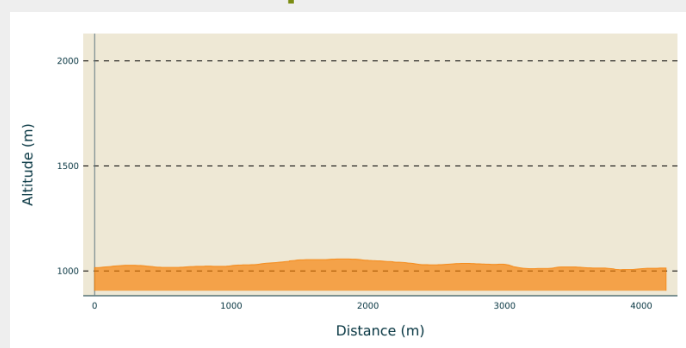

Sur les Côtes

Haute Joux - Champagnole - Nozeroy - Jura - Foncine-le-Haut
(39460)

(Mathilde GUILLEMENET)

Infos pratiques

Pratique : Ski de fond

Longueur : 4.2 km

Dénivelé positif : 76 m

Difficulté : Piste moyenne

Type : Fermé

Itinéraire

Départ : Chez Valentin (39460 FONCINE LE HAUT)

Arrivée : Chez Valentin (39460 FONCINE LE HAUT)

Communes : 1. Foncine-le-Haut (39460)
2. Châtelblanc (25240)

Profil altimétrique

Altitude min 1006 m Altitude max 1057 m

Boucle de difficulté moyenne.

Sur votre chemin...

Toutes les infos pratiques

Les bonnes pratiques sur les pistes de ski

En skating, j'évite les traces de classique

Je respecte l'environnement

Pour accéder aux pistes je paye mon Pass