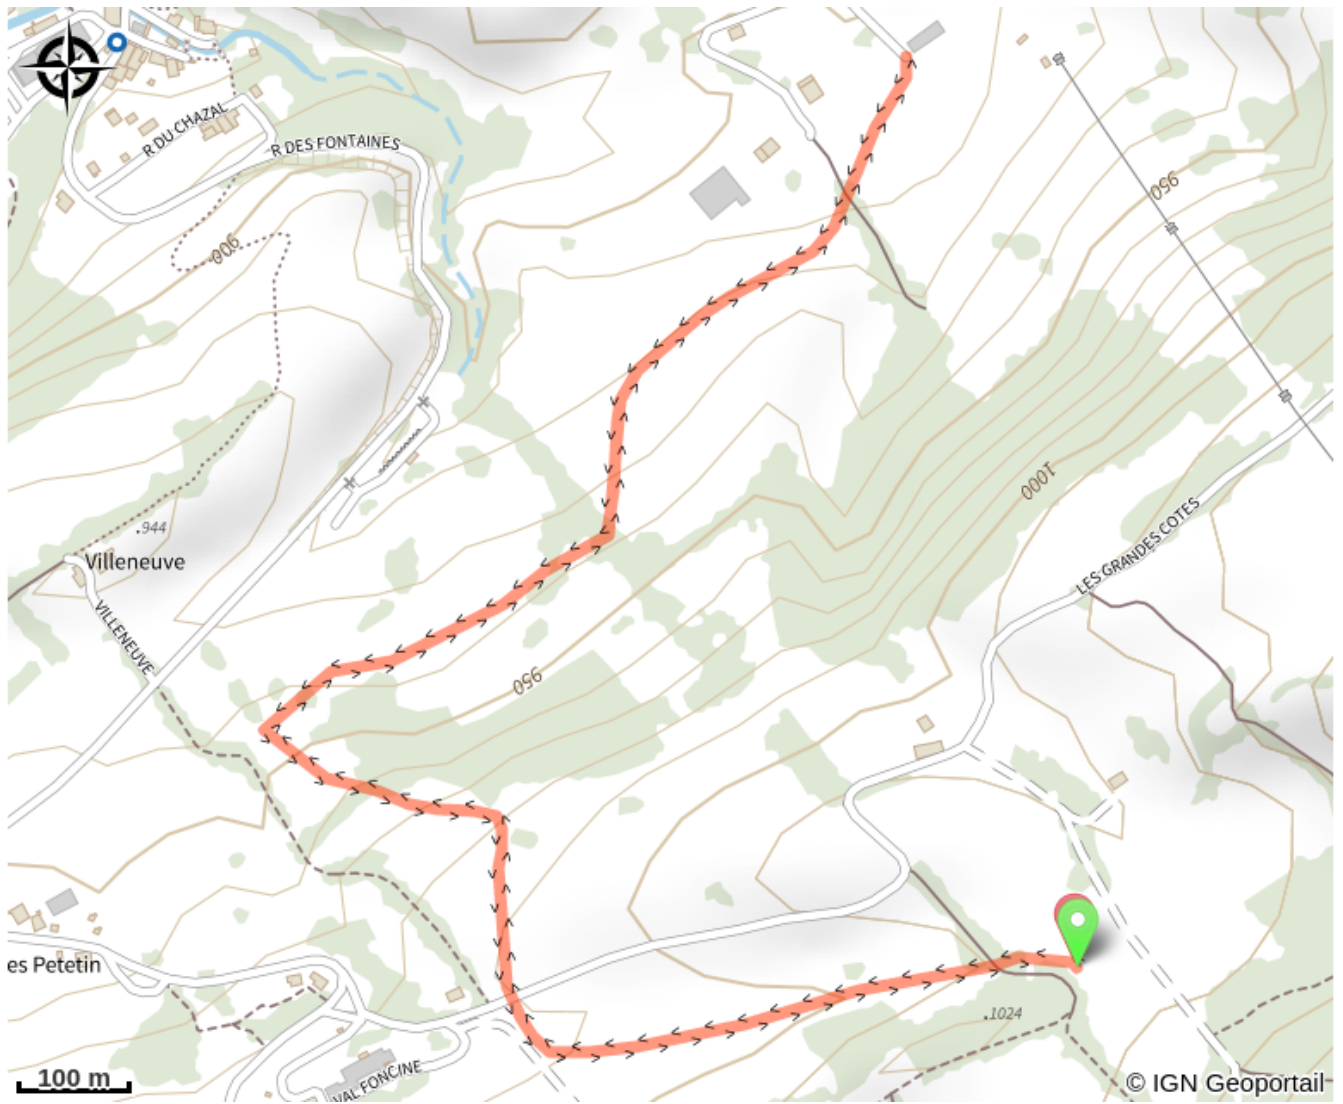

Sur votre chemin...