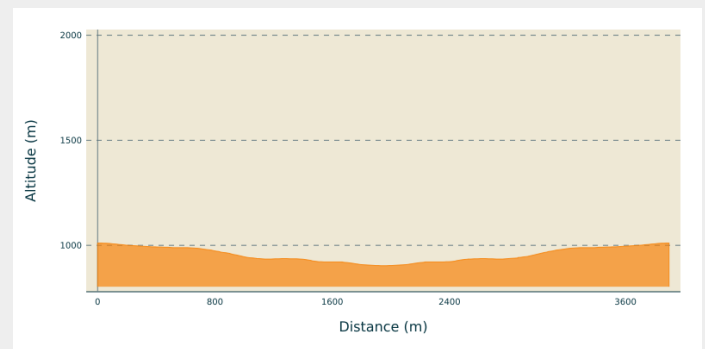

Liaison Teleski - Chez Valentin

Haute Joux - Champagnole - Nozeroy - Jura - Fonceine-le-Haut

(Thomas HYTE / Klip.fr)

Infos pratiques

Pratique : Ski de fond

Longueur : 3.9 km

Dénivelé positif : 112 m

Type : Fermé

Itinéraire

Départ : Les Grandes Côtes / Téléski ou
Chez Valentin (39460 FONCINE LE HAUT)

Communes : 1. Foncine-le-Haut

Profil altimétrique

Altitude min 903 m Altitude max 1011 m

Liaison entre les départ Les Grandes Côtes / Téléski et chez Valentin.
Piste dans les deux sens.