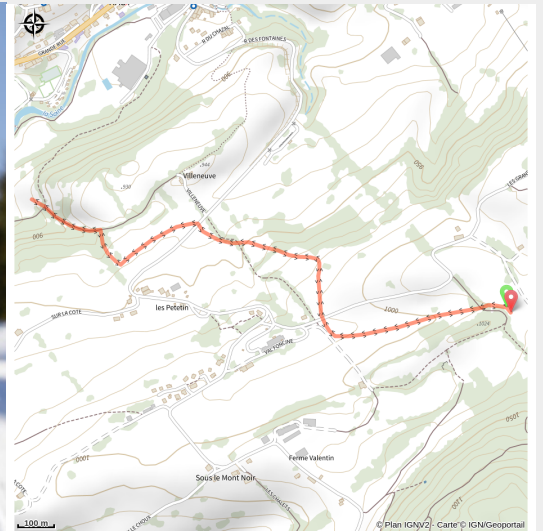

Liaison Village - Chez Valentin

Haute Joux - Champagnole - Nozeroy - Jura - Fonceine-le-Haut
(39460)

(Thomas HYTTE / Klip.fr)

Infos pratiques

Pratique : Ski de fond

Longueur : 3.5 km

Dénivelé positif : 120 m

Type : Fermé

Itinéraire

Départ : Village ou Chez Valentin (39460 FONCINE LE HAUT)

Arrivée : Village ou Chez Valentin (39460 FONCINE LE HAUT)

Communes : 1. Foncine-le-Haut (39460)

Profil altimétrique

Altitude min 893 m Altitude max 1011 m

Liaison entre les départ du Village et chez Valentin.
Piste dans les deux sens.

Sur votre chemin...

Toutes les infos pratiques

Les bonnes pratiques sur les pistes de ski

En skating, j'évite les traces de classique

Je respecte l'environnement

Pour accéder aux pistes je paye mon Pass

Marquée fermée le 20/02/2024 à 15h15

Lieux de renseignement

Maison du tourisme Champagnole Nozeroy Jura

73 Grande Rue, 39460 FONCINE LE HAUT