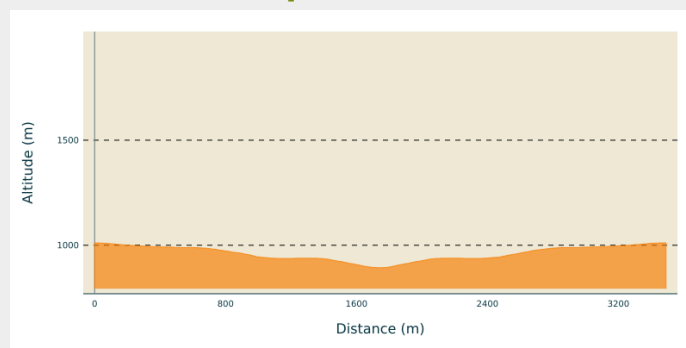

Liaison Village - Chez Valentin

Haute Joux - Champagnole - Nozeroy - Jura - Fonceine-le-Haut
(39460)

(Thomas HYTTE / Klip.fr)

Infos pratiques

Pratique : Ski de fond

Longueur : 3.5 km

Dénivelé positif : 120 m

Type : Fermé

Itinéraire

Départ : Village ou Chez Valentin (39460 FONCINE LE HAUT)

Arrivée : Village ou Chez Valentin (39460 FONCINE LE HAUT)

Communes : 1. Foncine-le-Haut (39460)

Profil altimétrique

Altitude min 893 m Altitude max 1011 m

Liaison entre les départ du Village et chez Valentin.
Piste dans les deux sens.

Sur votre chemin...

Toutes les infos pratiques

Les bonnes pratiques sur les pistes de ski

En skating, j'évite les traces de classique