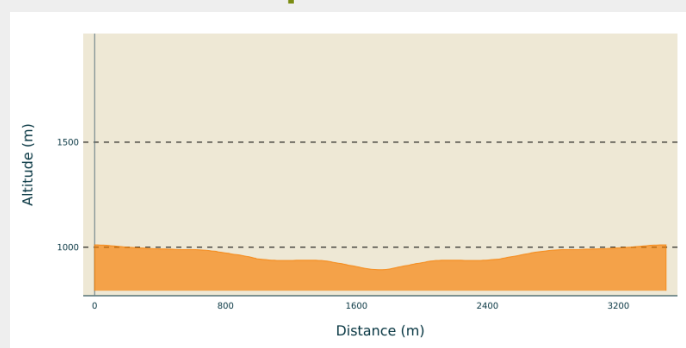

Liaison Village - Chez Valentin

Haute Joux - Champagnole - Nozeroy - Jura - Fonceine-le-Haut
(39460)

(Thomas HYTTE / Klip.fr)

Infos pratiques

Pratique : Ski de fond

Longueur : 3.5 km

Dénivelé positif : 120 m

Type : Fermé

Itinéraire

Départ : Village ou Chez Valentin (39460 FONCINE LE HAUT)

Arrivée : Village ou Chez Valentin (39460 FONCINE LE HAUT)

Communes : 1. Foncine-le-Haut (39460)

Profil altimétrique

Altitude min 893 m Altitude max 1011 m

Liaison entre les départ du Village et chez Valentin.
Piste dans les deux sens.

Sur votre chemin...

Toutes les infos pratiques

Les bonnes pratiques sur les pistes de ski

En skating, j'évite les traces de classique