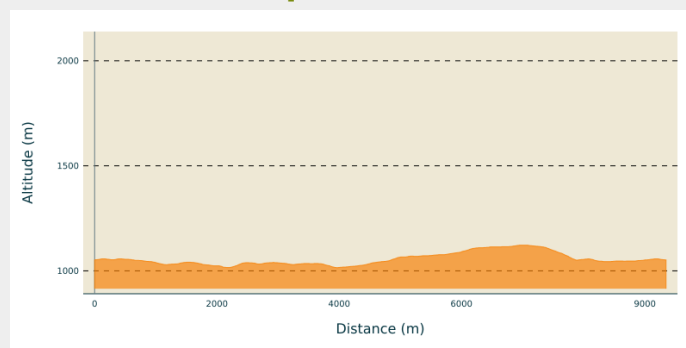

Piste Trappeur - Les Charbonnières

Haute Joux - Champagnole - Nozeroy - Jura - Fonceine-le-Haut
(39460)

(©Philippe LEBUGLE)

Infos pratiques

Pratique : Pistes multi-activités

Longueur : 9.3 km

Dénivelé positif : 186 m

Difficulté : Piste moyenne

Type : Fermé

Accessibilité : Ski Joëring (canins),
Traineaux (piste multi-activités)

Itinéraire

Départ : Les Arboux (39460 FONCINE LE HAUT)

Arrivée : Les Arboux (39460 FONCINE LE HAUT)

Communes : 1. Foncine-le-Haut (39460)
2. Châtelblanc (25240)

Profil altimétrique

Altitude min 1015 m Altitude max 1122 m

Piste Trappeur au départ des Arboux.

Pratiques possibles : raquettes, ski de fond, marche à pieds, ski joëring.