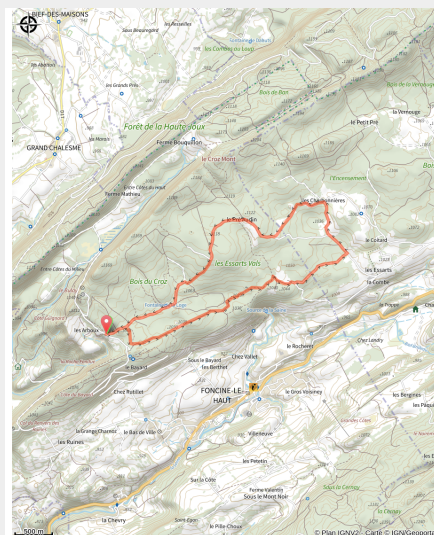

Piste Trappeur - Les Charbonnières

Haute Joux - Champagnole - Nozeroy - Jura - Fonceine-le-Haut
(39460)

(©Philippe LEBUGLE)

Infos pratiques

Pratique : Pistes multi-activités

Longueur : 9.3 km

Dénivelé positif : 186 m

Difficulté : Piste moyenne

Type : Fermé

Accessibilité : Ski Joëring (canins),
Traineaux (piste multi-activités)

Itinéraire

Départ : Les Arboux (39460 FONCINE LE HAUT)

Arrivée : Les Arboux (39460 FONCINE LE HAUT)

Communes : 1. Foncine-le-Haut (39460)
2. Châtelblanc (25240)

Profil altimétrique

Altitude min 1015 m Altitude max 1122 m

Piste Trappeur au départ des Arboux.

Pratiques possibles : raquettes, ski de fond, marche à pieds, ski joëring.

Sur votre chemin...

Toutes les infos pratiques

i Les bonnes pratiques sur les pistes multi activités

✗ Marquée fermée le 20/04/2024 à 14h15

Accessibilité

Ski Joëring (canins) Traineaux (piste multi-activités)