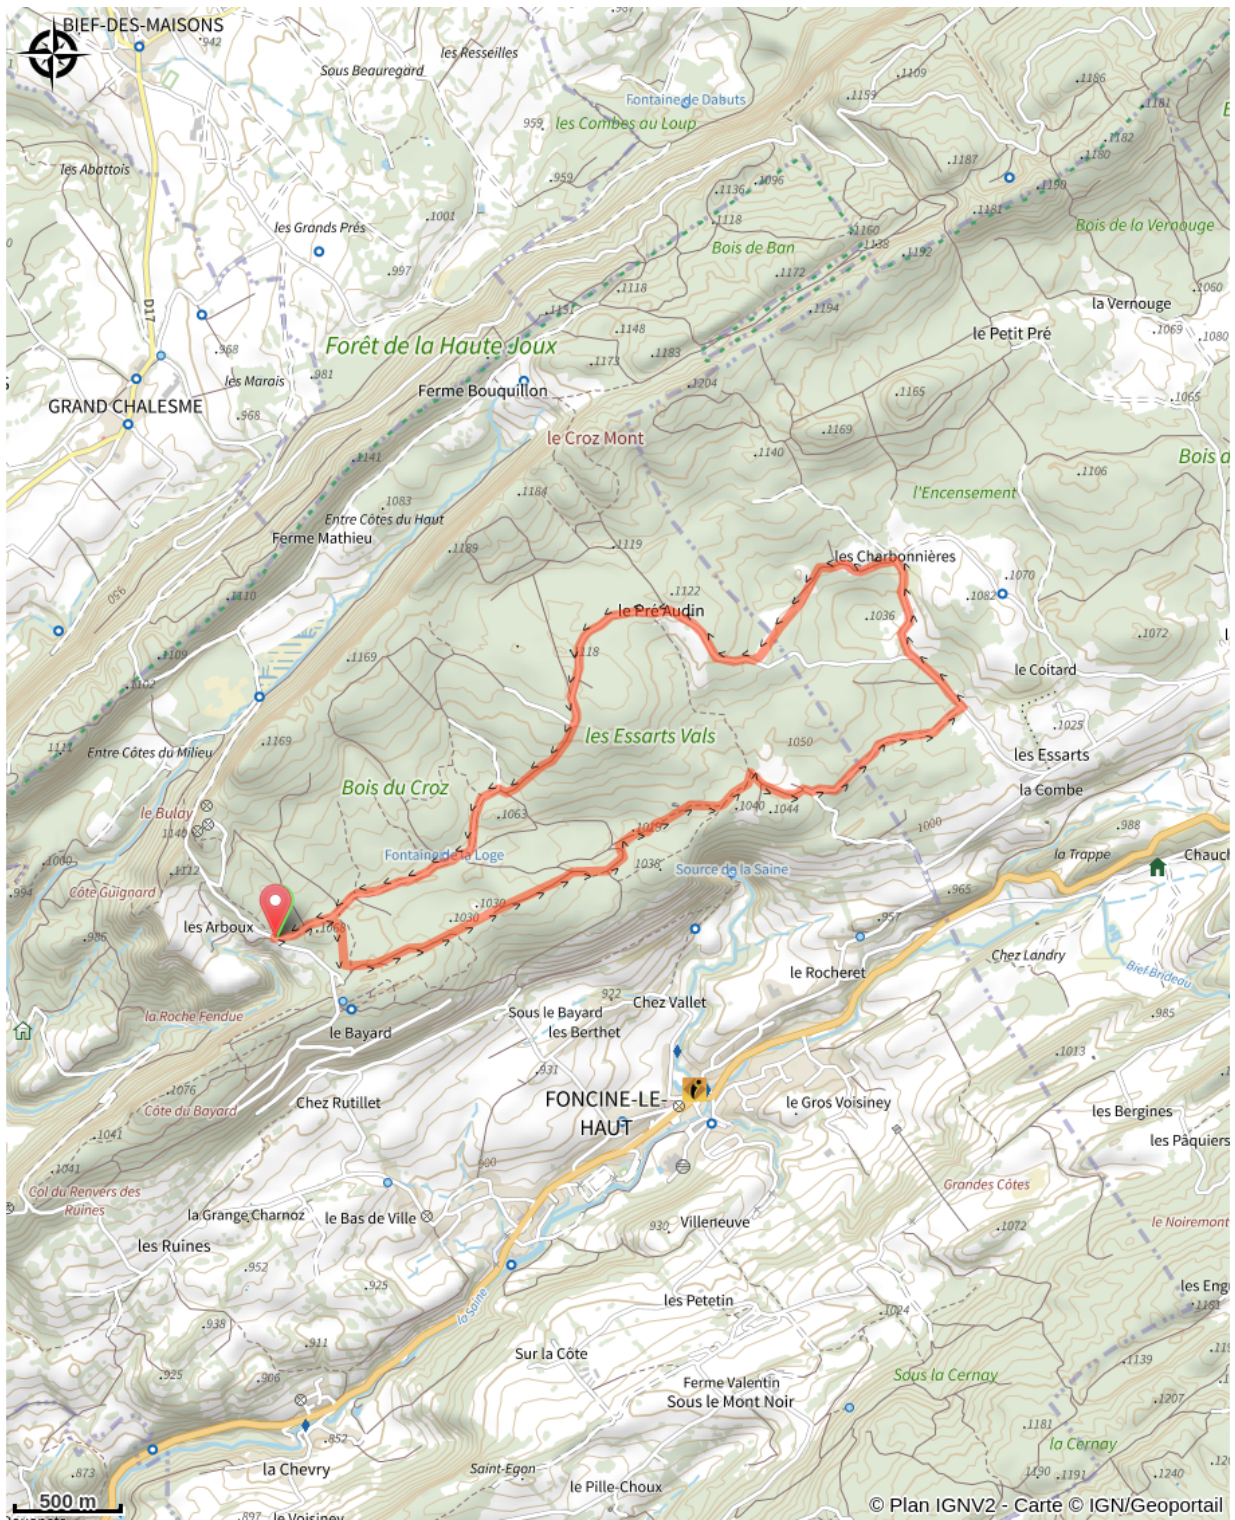

Piste Trappeur - Les Charbonnières

Haute Joux - Champagnole - Nozeroy - Jura - Fonceine-le-Haut
(39460)

(©Philippe LEBUGLE)

Infos pratiques

Pratique : Pistes multi-activités

Longueur : 9.3 km

Dénivelé positif : 186 m

Difficulté : Piste moyenne

Type : Fermé

Accessibilité : Ski Joëring (canins),
Traineaux (piste multi-activités)

Itinéraire

Départ : Les Arboux (39460 FONCINE LE HAUT)

Arrivée : Les Arboux (39460 FONCINE LE HAUT)

Communes : 1. Foncine-le-Haut (39460)
2. Châtelblanc (25240)

Profil altimétrique

Altitude min 1015 m Altitude max 1122 m

Piste Trappeur au départ des Arboux.

Pratiques possibles : raquettes, ski de fond, marche à pieds, ski joëring.

Sur votre chemin...

Toutes les infos pratiques

i Les bonnes pratiques sur les pistes multi activités

✗ Marquée fermée le 20/04/2024 à 14h15

Accessibilité

Ski Joëring (canins) Traineaux (piste multi-activités)