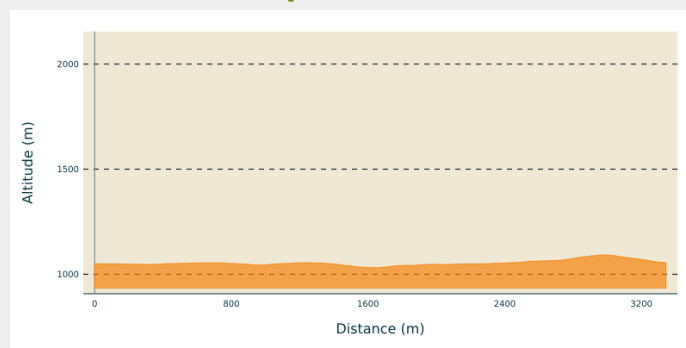

Raquettes - Bois du Croz

Haute Joux - Champagnole - Nozeroy - Jura - Foncine-le-Haut

(© Laurent CHEVIET)

Infos pratiques

Pratique : Raquettes

Longueur : 3.3 km

Dénivelé positif : 82 m

Difficulté : Piste moyenne

Type : Fermé

Itinéraire

Départ : Les Arboux (39460 FONCINE LE HAUT)

Communes : 1. Foncine-le-Haut

Profil altimétrique

Altitude min 1031 m Altitude max 1092 m

Balade de niveau moyen depuis le parking des Arboux.