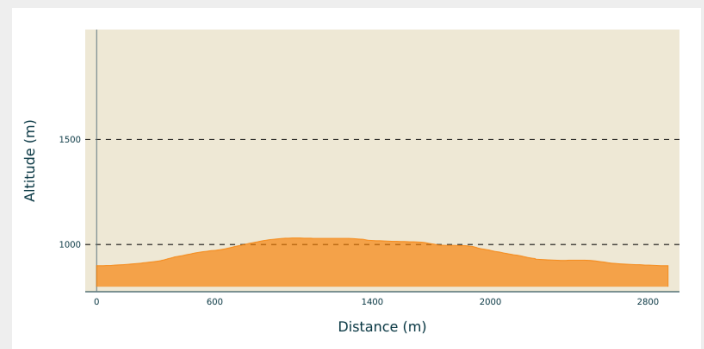

## Infos pratiques

Pratique : Raquettes

Longueur : 2.9 km

Dénivelé positif : 133 m

Difficulté : Piste moyenne

Type : Ouvert

## Profil altimétrique

Altitude min 899 m Altitude max 1031 m

Boucle moyenne assez courte mais avec un peu de dénivelé.