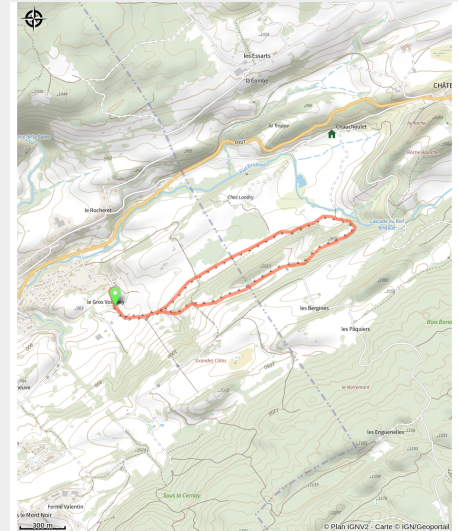

Raquettes - Sous la Roche

Grandvaux - Foncine-le-Haut (39460)

(© Laurent CHEVIET)

Infos pratiques

Pratique : Raquettes

Longueur : 3.8 km

Dénivelé positif : 123 m

Difficulté : Piste facile

Type : Fermé

Itinéraire

Départ : Les Grandes Côtes / Télési
(39460 FONCINE LE HAUT)

Arrivée : Les Grandes Côtes / Télési
(39460 FONCINE LE HAUT)

Communes : 1. Foncine-le-Haut (39460)
2. Châtelblanc (25240)

Profil altimétrique

Altitude min 899 m Altitude max 1001 m

Balade raquette de niveau moyen, au départ du télési de Foncine le Haut.

Sur votre chemin...

Toutes les infos pratiques

Les bonnes pratiques sur les pistes raquettes