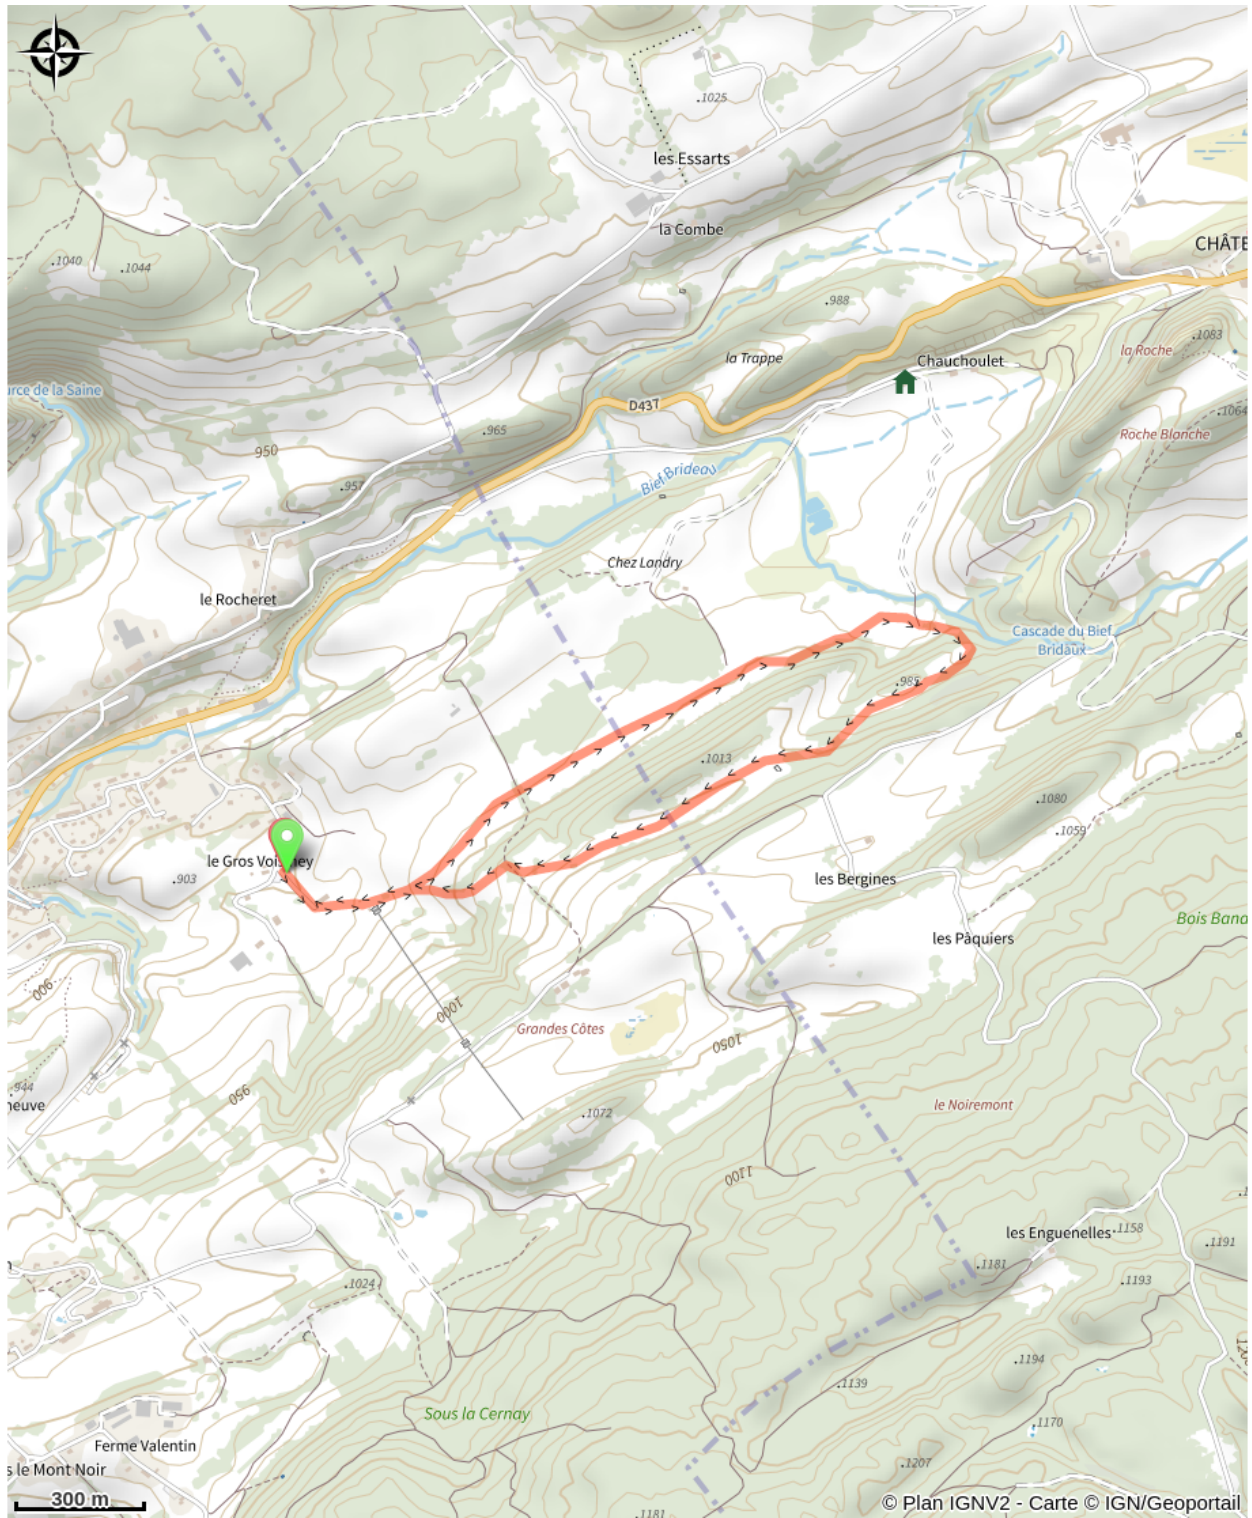

Raquettes - Sous la Roche

Grandvaux - Foncine-le-Haut (39460)

(© Laurent CHEVIET)

Infos pratiques

Pratique : Raquettes

Longueur : 3.8 km

Dénivelé positif : 123 m

Difficulté : Piste facile

Type : Fermé

Itinéraire

Départ : Les Grandes Côtes / Télési
(39460 FONCINE LE HAUT)

Arrivée : Les Grandes Côtes / Télési
(39460 FONCINE LE HAUT)

Communes : 1. Foncine-le-Haut (39460)
2. Châtelblanc (25240)

Profil altimétrique

Altitude min 899 m Altitude max 1001 m

Balade raquette de niveau moyen, au départ du télési de Foncine le Haut.

Sur votre chemin...

Toutes les infos pratiques

Les bonnes pratiques sur les pistes raquettes

Je reste sur la piste qui m'est dédiée

Les chiens sont interdits sur les pistes de ski. Ailleurs, ils doivent être tenus en laisse

Je respecte les propriétés privées

Marquée fermée le 29/04/2025 à 14h15

Liens de renseignement