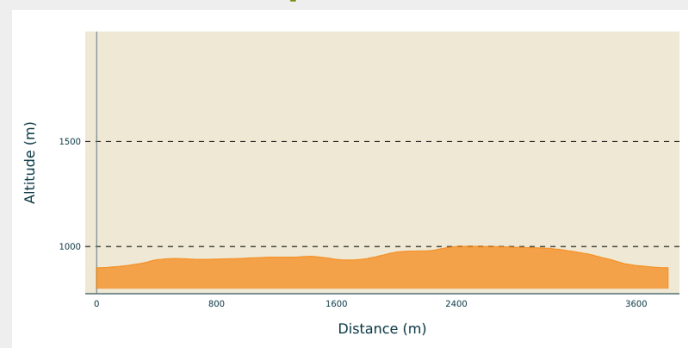

Raquettes - Sous la Roche

Grandvaux - Foncine-le-Haut (39460)

(© Laurent CHEVIET)

Infos pratiques

Pratique : Raquettes

Longueur : 3.8 km

Dénivelé positif : 123 m

Difficulté : Piste facile

Type : Fermé

Itinéraire

Départ : Les Grandes Côtes / Télési
(39460 FONCINE LE HAUT)

Arrivée : Les Grandes Côtes / Télési
(39460 FONCINE LE HAUT)

Communes : 1. Foncine-le-Haut (39460)
2. Châtelblanc (25240)

Profil altimétrique

Altitude min 899 m Altitude max 1001 m

Balade raquette de niveau moyen, au départ du télési de Foncine le Haut.

Sur votre chemin...

Toutes les infos pratiques

Les bonnes pratiques sur les pistes raquettes