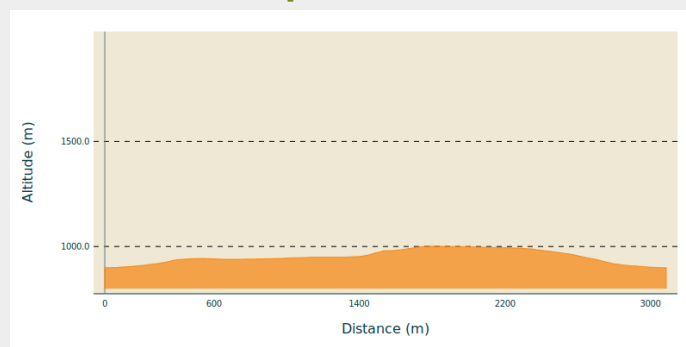

Raquettes - Sous les Bergines

Grandvaux

(©Jack CARROT)

Infos pratiques

Pratique : Raquettes

Longueur : 3.1 km

Dénivelé positif : 107 m

Difficulté : Piste facile

Type : Fermé

Itinéraire

Départ : Les Grandes Côtes / Télési
(39460 FONCINE LE HAUT)

Arrivée : Les Grandes Côtes / Télési
(39460 FONCINE LE HAUT)

Communes : 1. Foncine-le-Haut (39460)
2. Châtelblanc (25240)

Profil altimétrique

Altitude min 899 m Altitude max 1002 m

Piste raquette facile depuis le télési de Foncine le Haut.

Sur votre chemin...

Toutes les infos pratiques

i Les bonnes pratiques sur les pistes raquettes