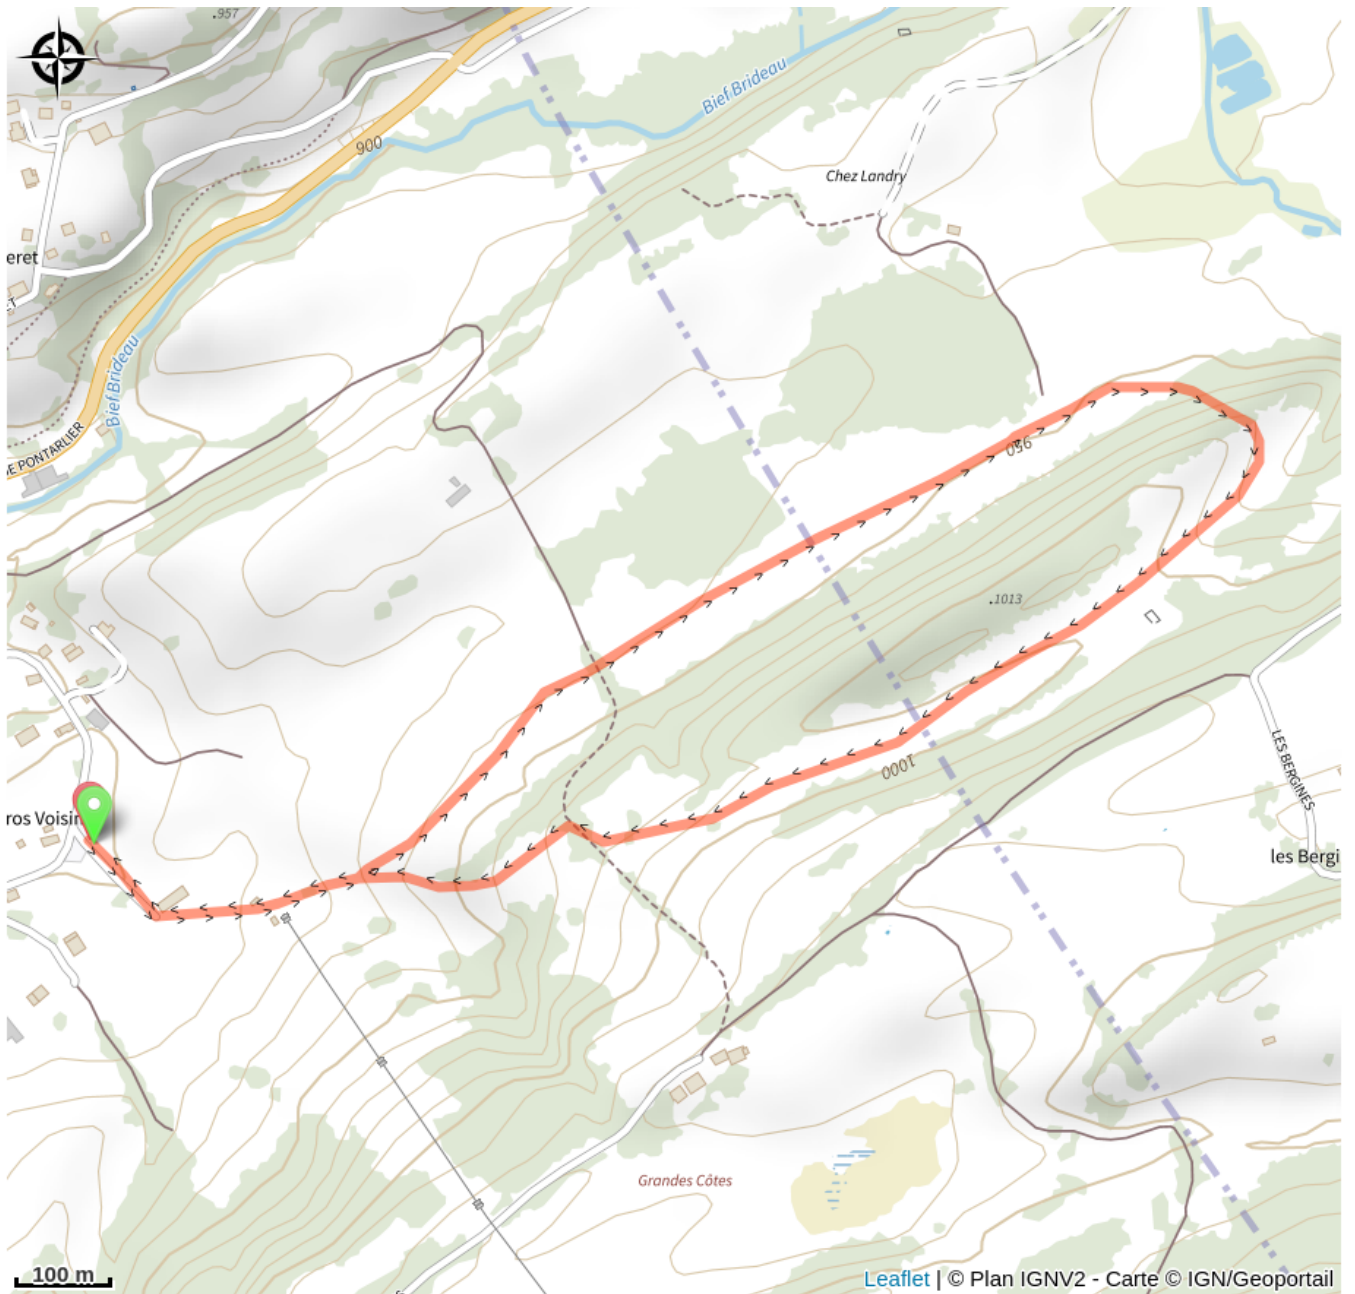

Raquettes - Sous les Bergines

Grandvaux

(©Jack CARROT)

Infos pratiques

Pratique : Raquettes

Longueur : 3.1 km

Dénivelé positif : 107 m

Difficulté : Piste facile

Type : Fermé

Itinéraire

Départ : Les Grandes Côtes / Télési
(39460 FONCINE LE HAUT)

Arrivée : Les Grandes Côtes / Télési
(39460 FONCINE LE HAUT)

Communes : 1. Foncine-le-Haut (39460)
2. Châtelblanc (25240)

Profil altimétrique

Altitude min 899 m Altitude max 1002 m

Piste raquette facile depuis le télési de Foncine le Haut.

Sur votre chemin...

Toutes les infos pratiques

i Les bonnes pratiques sur les pistes raquettes

Je reste sur la piste
qui m'est dédiée

Les chiens sont interdits
sur les pistes de ski.
Ailleurs, ils doivent être
tenus en laisse

Je respecte
les propriétés privées

✗ Marquée fermée le 11/03/2026 à 11h03