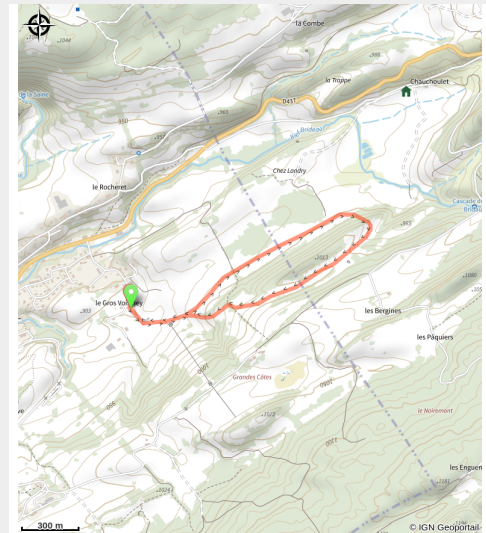

Raquettes - Sous les Bergines

Haute Joux - Champagnole - Nozeroy - Jura - Foncine-le-Haut

(©Jack CARROT)

Infos pratiques

Pratique : Raquettes

Longueur : 3.1 km

Dénivelé positif : 107 m

Difficulté : Piste facile

Type : Fermé

Itinéraire

Départ : Les Grandes Côtes / Télési
(39460 FONCINE LE HAUT)

Communes : 1. Foncine-le-Haut
2. Châtelblanc

Profil altimétrique

Altitude min 899 m Altitude max 1002 m

Piste raquette facile depuis le télési de Foncine le Haut.