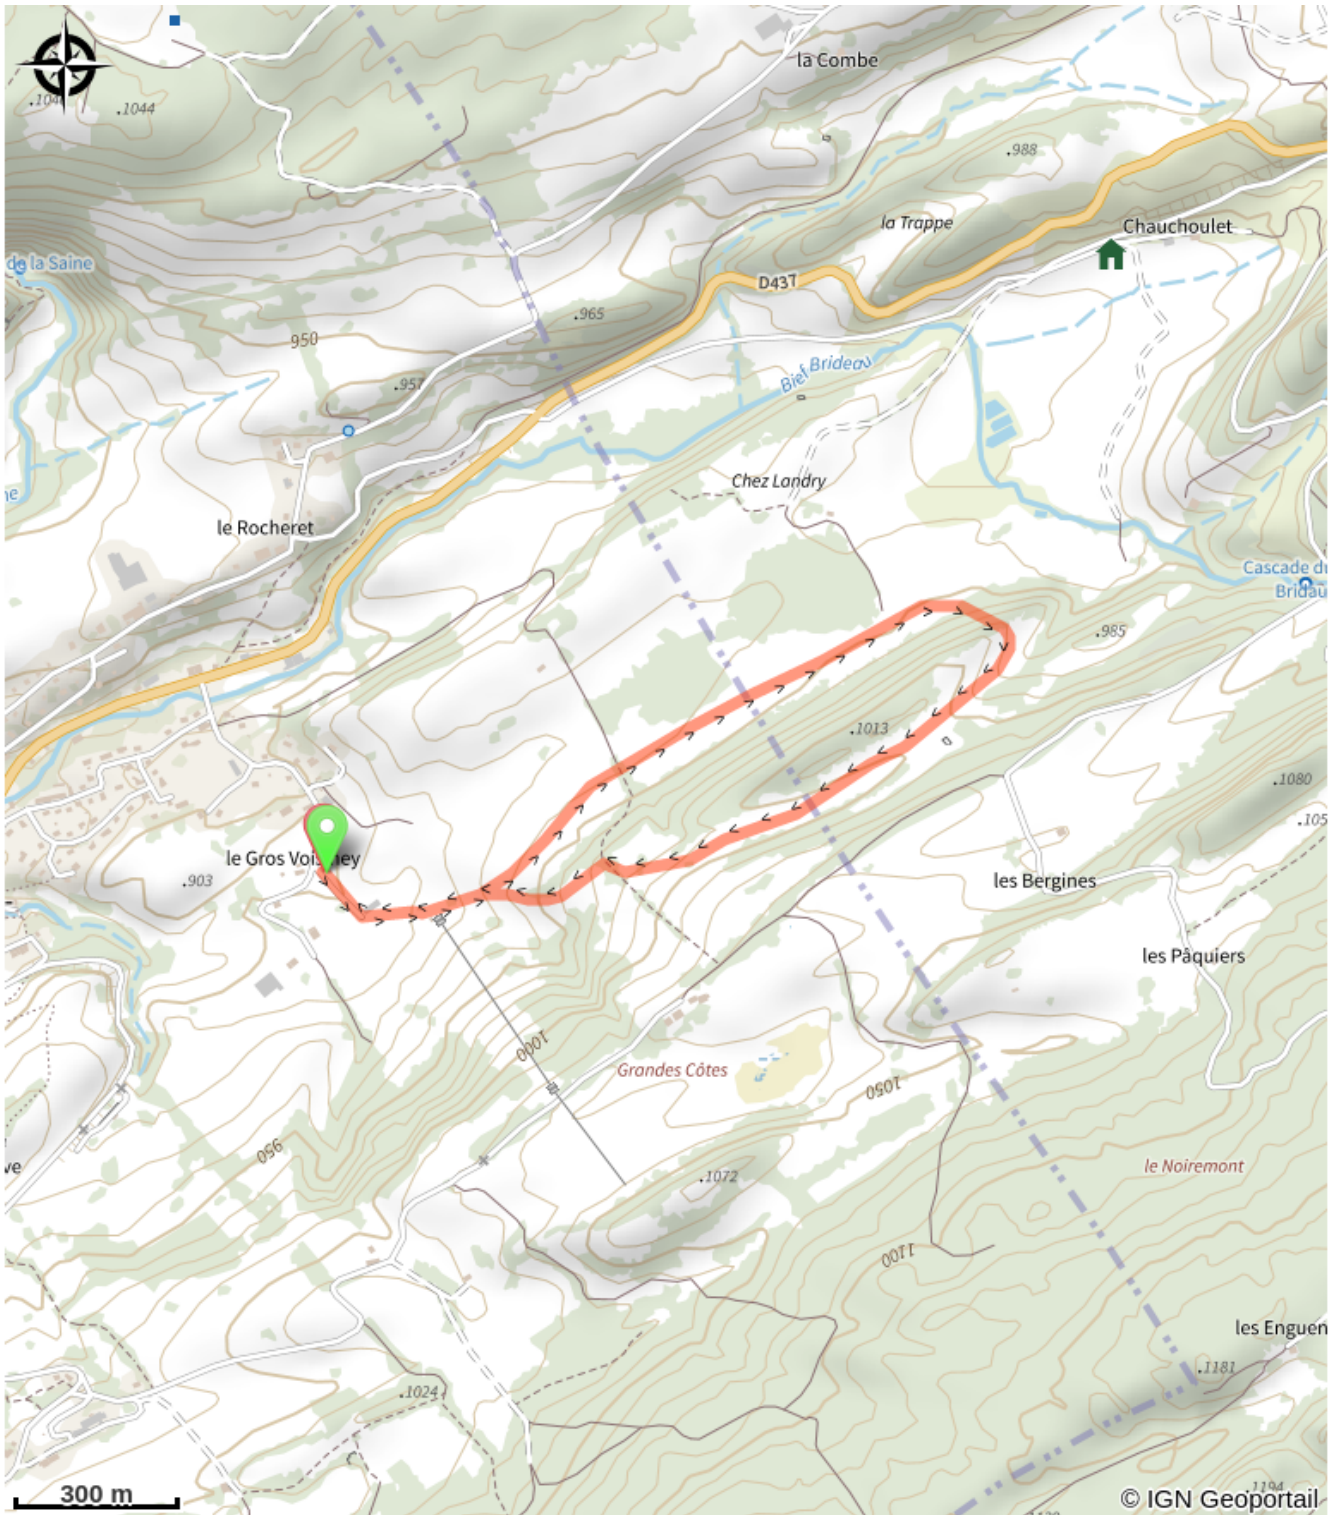

Sur votre chemin...