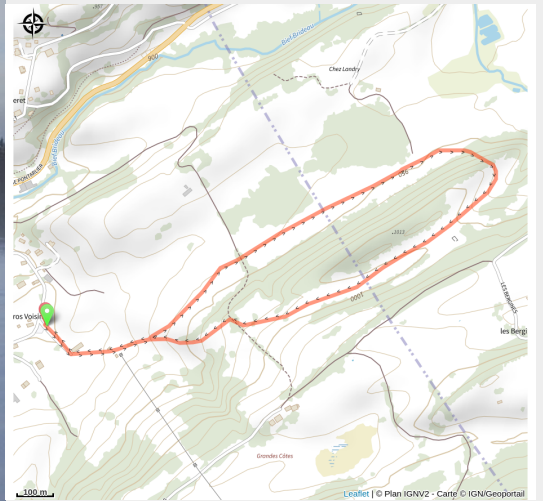

Raquettes - Sous les Bergines

Grandvaux

(©Jack CARROT)

Infos pratiques

Pratique : Raquettes

Longueur : 3.1 km

Dénivelé positif : 107 m

Difficulté : Piste facile

Type : Fermé

Itinéraire

Départ : Les Grandes Côtes / Télési
(39460 FONCINE LE HAUT)

Arrivée : Les Grandes Côtes / Télési
(39460 FONCINE LE HAUT)

Communes : 1. Foncine-le-Haut (39460)
2. Châtelblanc (25240)

Profil altimétrique

Altitude min 899 m Altitude max 1002 m

Piste raquette facile depuis le télési de Foncine le Haut.

Sur votre chemin...

Toutes les infos pratiques

i Les bonnes pratiques sur les pistes raquettes