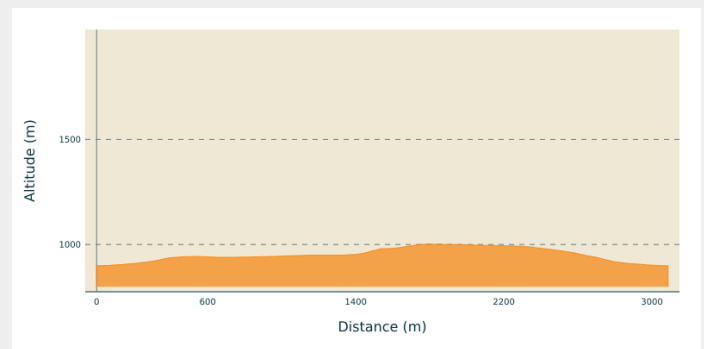

Raquettes - Sous les Bergines

Haute Joux - Champagnole - Nozeroy - Jura - Foncine-le-Haut

(©Jack CARROT)

Infos pratiques

Pratique : Raquettes

Longueur : 3.1 km

Dénivelé positif : 107 m

Difficulté : Piste facile

Type : Fermé

Itinéraire

Départ : Les Grandes Côtes / Télési
(39460 FONCINE LE HAUT)

Communes : 1. Foncine-le-Haut
2. Châtelblanc

Profil altimétrique

Altitude min 899 m Altitude max 1002 m

Piste raquette facile depuis le télési de Foncine le Haut.