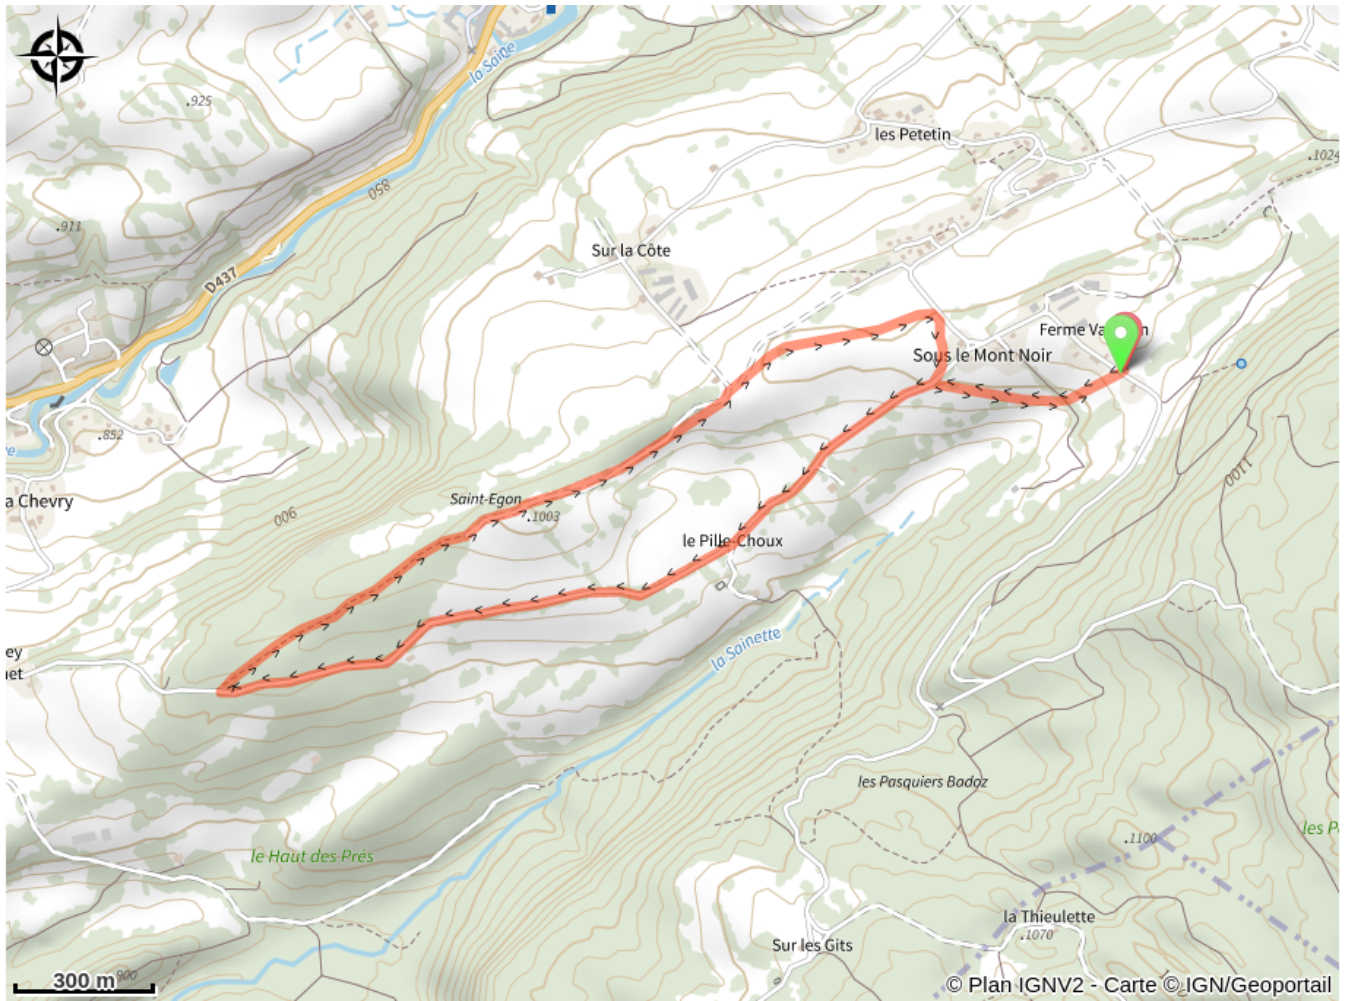

## Infos pratiques

Pratique : Raquettes

Longueur : 4.7 km

Dénivelé positif : 96 m

Difficulté : Piste difficile

Type : Fermé

# Itinéraire

**Départ** : Chez Valentin (39460 FONCINE LE HAUT)

**Arrivée** : Chez Valentin (39460 FONCINE LE HAUT)

**Communes** : 1. Foncine-le-Haut (39460)

## Profil altimétrique

Altitude min 958 m Altitude max 1012 m

Piste difficile au départ de Chez Valentin.

# Sur votre chemin...