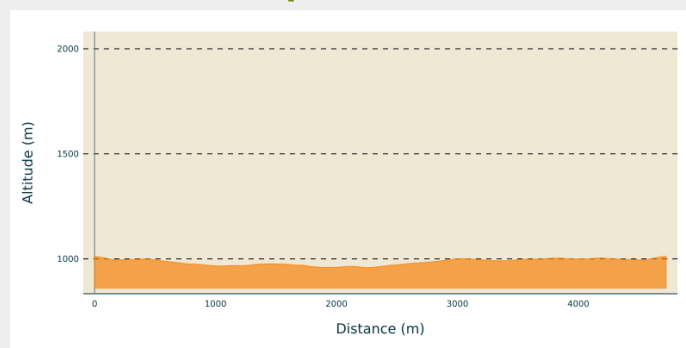

## Infos pratiques

Pratique : Raquettes

Longueur : 4.7 km

Dénivelé positif : 96 m

Difficulté : Piste difficile

Type : Fermé

# Itinéraire

**Départ** : Chez Valentin (39460 FONCINE LE HAUT)

**Arrivée** : Chez Valentin (39460 FONCINE LE HAUT)

**Communes** : 1. Foncine-le-Haut (39460)

## Profil altimétrique

Altitude min 958 m Altitude max 1012 m

Piste difficile au départ de Chez Valentin.