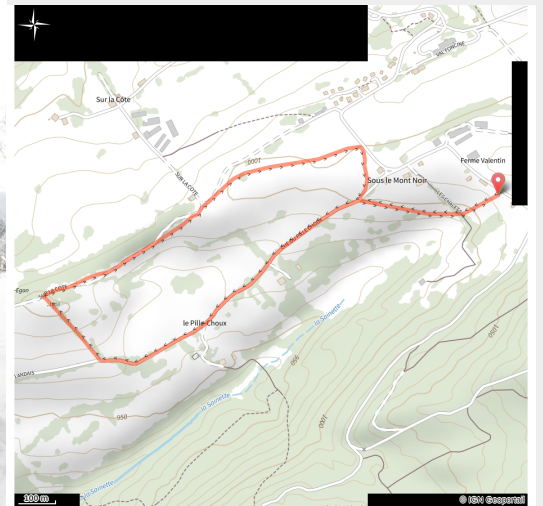

Raquettes - Sur le Tartre

Haute Joux - Champagnole - Nozeroy - Jura - Fonceine-le-Haut

(L. CHEVIET)

Infos pratiques

Pratique : Raquettes

Longueur : 3.2 km

Dénivelé positif : 70 m

Difficulté : Piste moyenne

Type : Ouvert

Itinéraire

Départ : Chez Valentin (39460 FONCINE LE HAUT)

Communes : 1. Foncine-le-Haut

Profil altimétrique

Altitude min 966 m Altitude max 1010 m

Piste de niveau moyen qui fait une boucle au départ de chez Valentin.

Sur votre chemin...

Toutes les infos pratiques

Marquée ouverte le 27/01/2023 à 13h05

i Lieux de renseignement

Maison du tourisme Champagnole Nozeroy Jura

73 Grande Rue, 39460 FONCINE LE HAUT

foncine@cnjtourisme.fr