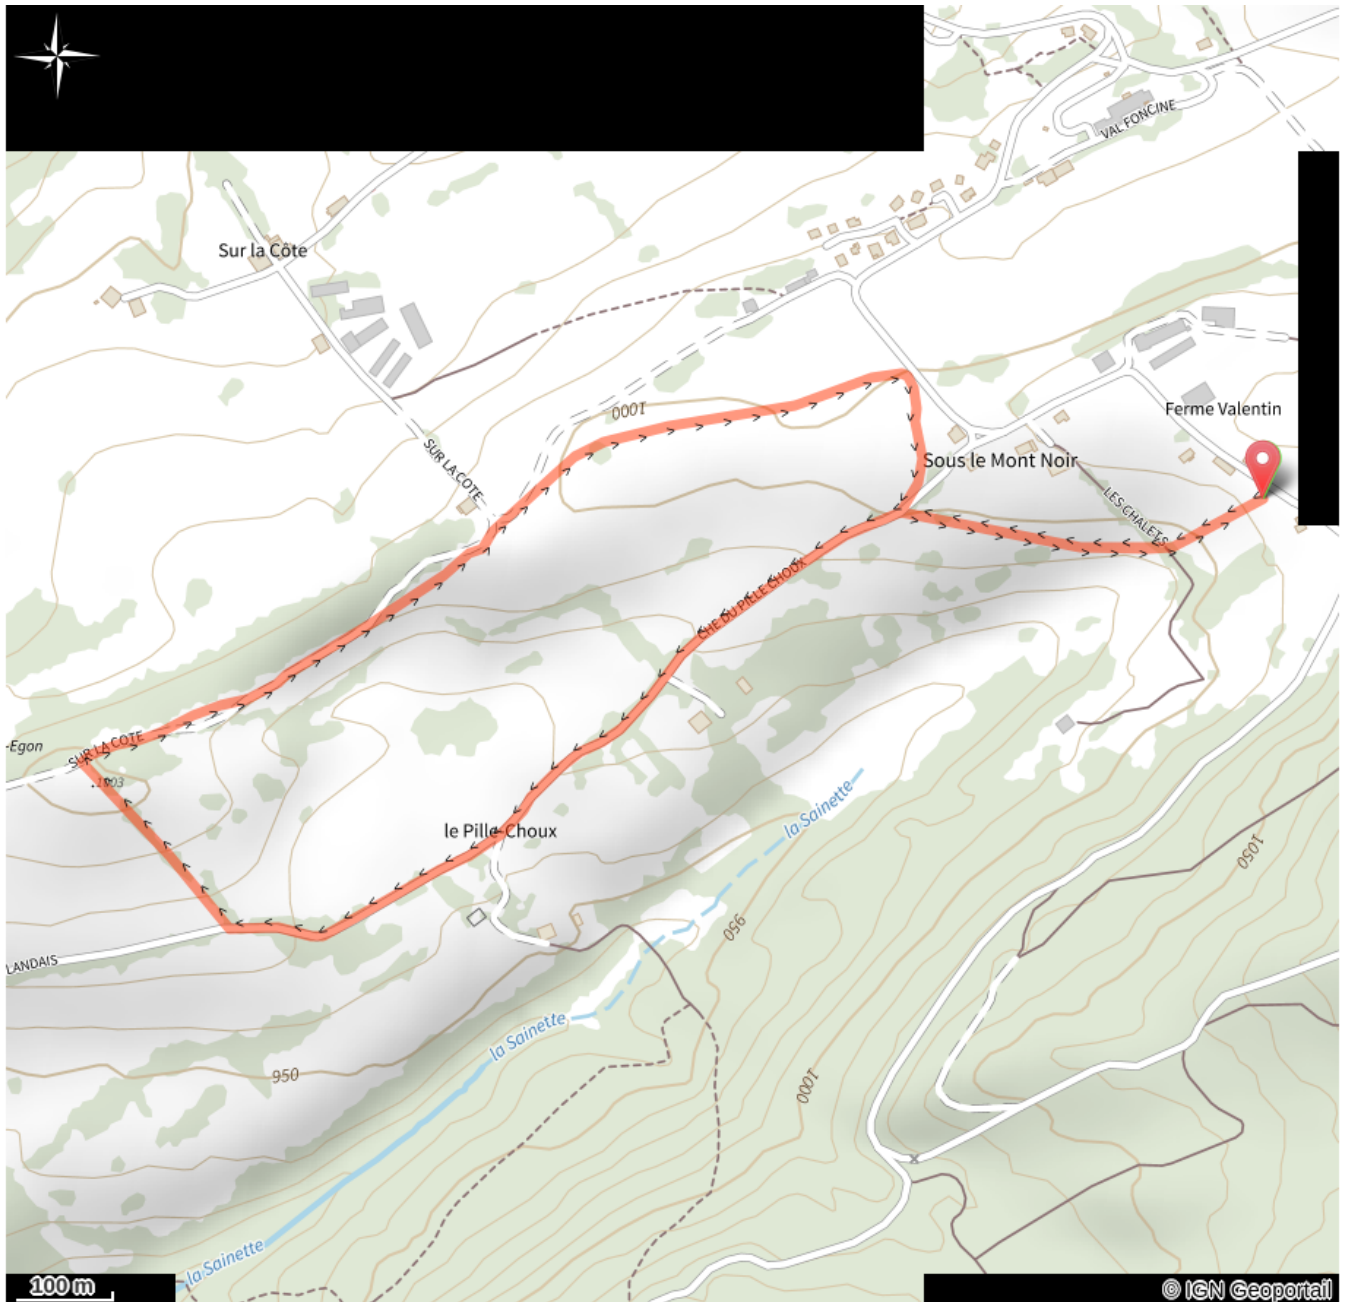

Raquettes - Sur le Tartre

Haute Joux - Champagnole - Nozeroy - Jura - Fonceine-le-Haut

(L. CHEVIET)

Infos pratiques

Pratique : Raquettes

Longueur : 3.2 km

Dénivelé positif : 70 m

Difficulté : Piste moyenne

Type : Ouvert

Itinéraire

Départ : Chez Valentin (39460 FONCINE LE HAUT)

Communes : 1. Foncine-le-Haut

Profil altimétrique

Altitude min 966 m Altitude max 1010 m

Piste de niveau moyen qui fait une boucle au départ de chez Valentin.

Sur votre chemin...

Toutes les infos pratiques

Marquée ouverte le 27/01/2023 à 13h05

i Lieux de renseignement

Maison du tourisme Champagnole Nozeroy Jura

73 Grande Rue, 39460 FONCINE LE HAUT

foncine@cnjtourisme.fr