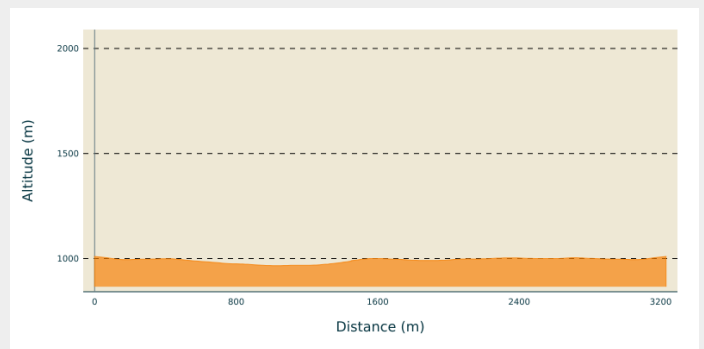

Raquettes - Sur le Tartre

Haute Joux - Champagnole - Nozeroy - Jura - Fonceine-le-Haut

(L. CHEVIET)

Infos pratiques

Pratique : Raquettes

Longueur : 3.2 km

Dénivelé positif : 70 m

Difficulté : Piste moyenne

Type : Ouvert

Itinéraire

Départ : Chez Valentin (39460 FONCINE LE HAUT)

Communes : 1. Foncine-le-Haut

Profil altimétrique

Altitude min 966 m Altitude max 1010 m

Piste de niveau moyen qui fait une boucle au départ de chez Valentin.