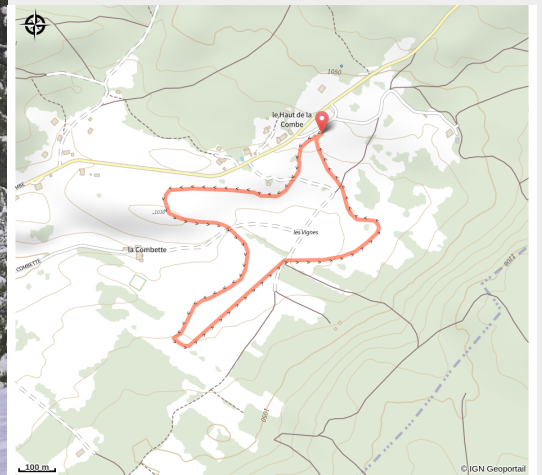

Jean Marie Bourgeois

Bellefontaine - Longchaumois - Morbier - Morbier

(Jack CARROT)

Infos pratiques

Pratique : Ski de fond

Longueur : 2.4 km

Dénivelé positif : 34 m

Difficulté : Piste facile

Type : Fermé

Thèmes : Piste des champions

Itinéraire

Départ : Haute Combe (39400 MORBIER)

Communes : 1. Morbier

Profil altimétrique

Altitude min 1019 m Altitude max 1034 m

Piste facile au départ du parking Haute Combe.