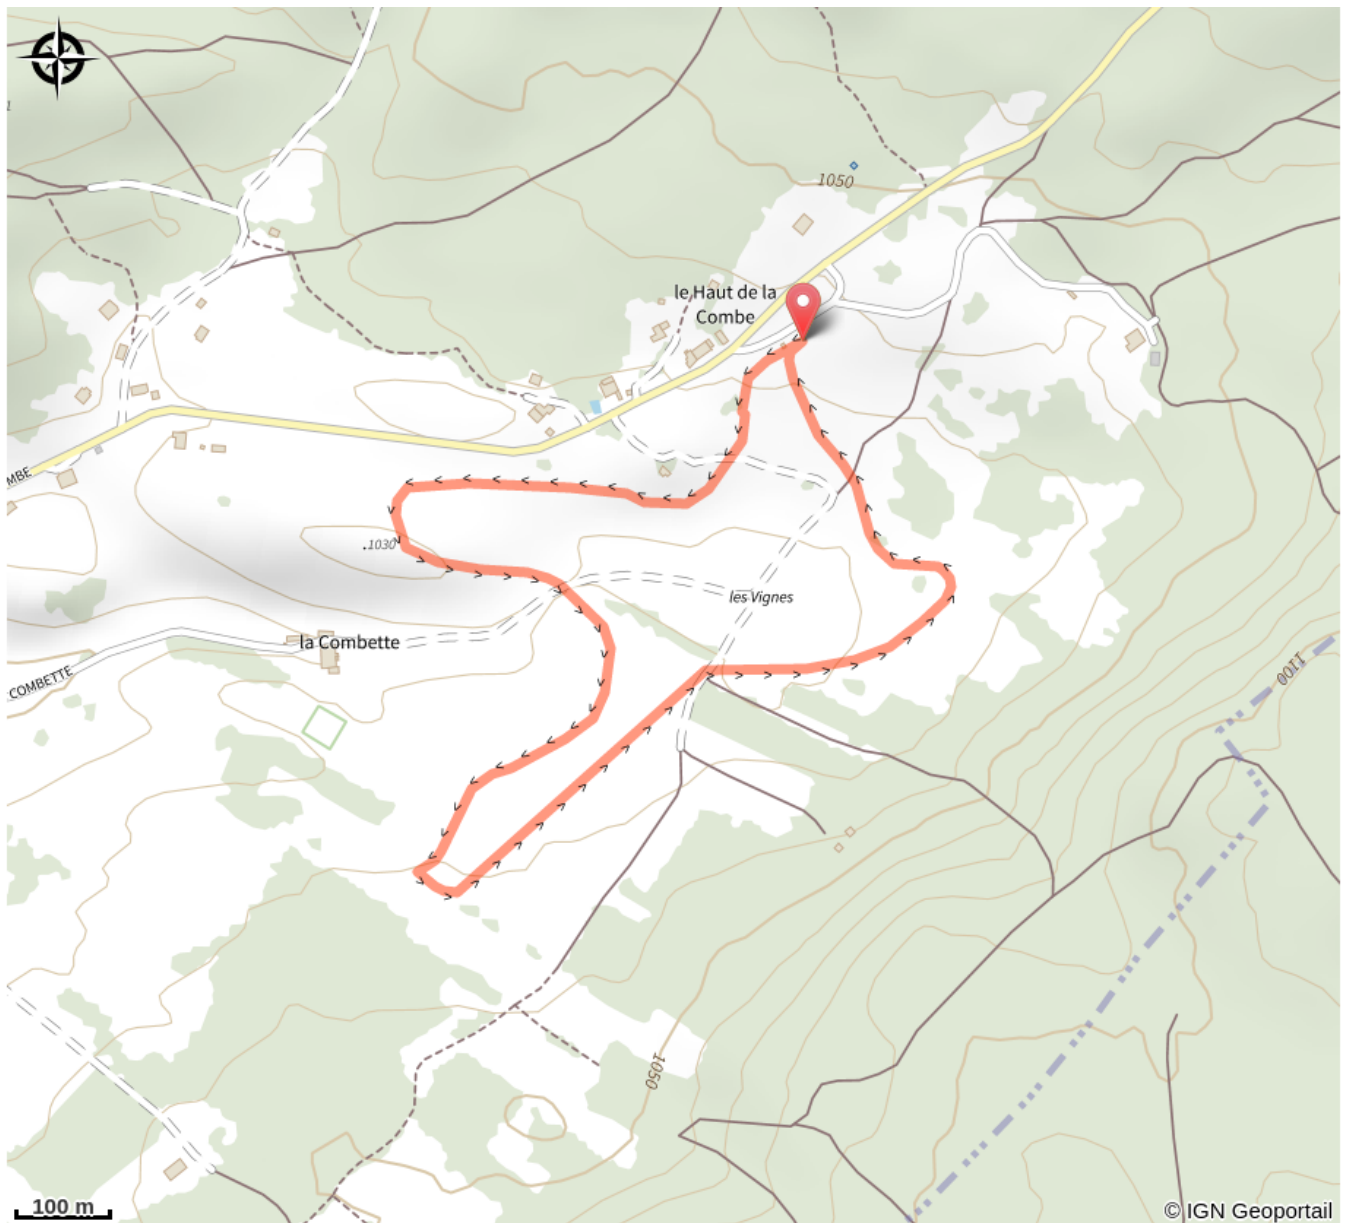

Sur votre chemin...