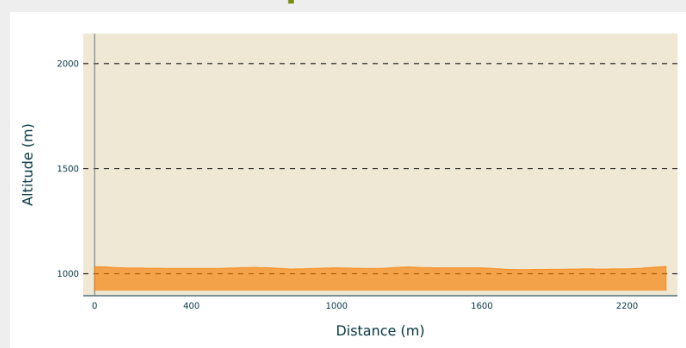

Jean Marie Bourgeois

Bellefontaine - Longchaumois - Morbier - Morbier

(Jack CARROT)

Infos pratiques

Pratique : Ski de fond

Longueur : 2.4 km

Dénivelé positif : 34 m

Difficulté : Piste facile

Type : Fermé

Thèmes : Piste des champions

Itinéraire

Départ : Haute Combe (39400 MORBIER)

Communes : 1. Morbier

Profil altimétrique

Altitude min 1019 m Altitude max 1034 m

Piste facile au départ du parking Haute Combe.