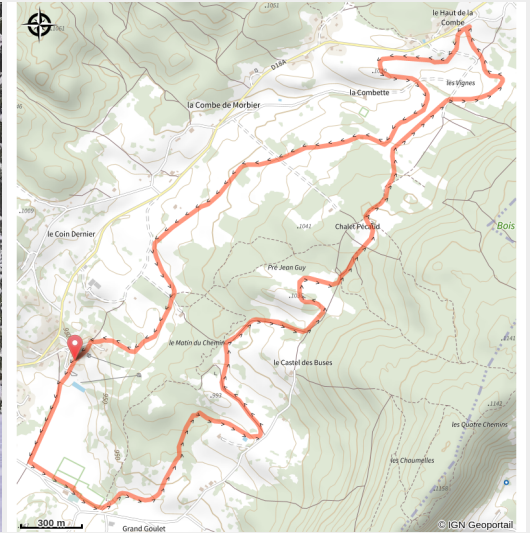

## Infos pratiques

Pratique : Ski de fond

Longueur : 9.2 km

Dénivelé positif : 177 m

Difficulté : Piste moyenne

Type : Fermé

Thèmes : Piste des champions

# Itinéraire

## Profil altimétrique

Altitude min 923 m Altitude max 1050 m

Piste au départ du Marais qui fait une grande boucle.

# Sur votre chemin...