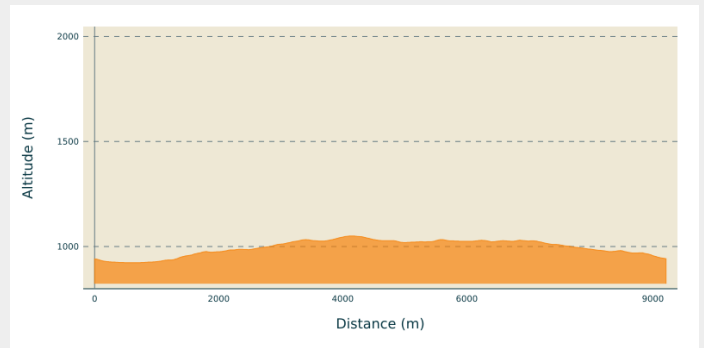

## Infos pratiques

Pratique : Ski de fond

Longueur : 9.2 km

Dénivelé positif : 177 m

Difficulté : Piste moyenne

Type : Fermé

Thèmes : Piste des champions

## Profil altimétrique

Altitude min 923 m Altitude max 1050 m

Piste au départ du Marais qui fait une grande boucle.