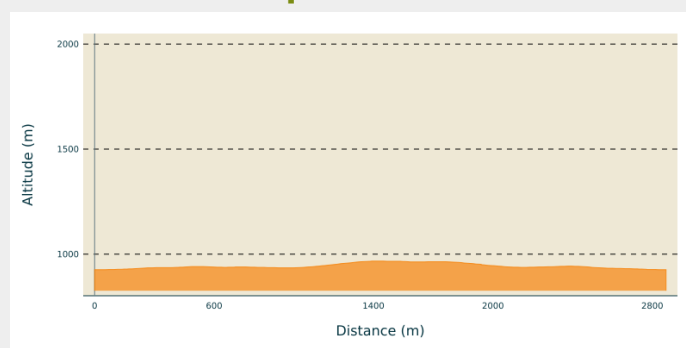

Le Petit Canada

Grandvaux - Morbier (39400)

(© J. Carrot)

Infos pratiques

Pratique : Pistes multi-activités

Longueur : 2.9 km

Dénivelé positif : 56 m

Type : Fermé

Thèmes : Famille

Itinéraire

Départ : Les Marais (39400 MORBIER)
Arrivée : Les Marais (39400 MORBIER)
Communes : 1. Morbier (39400)

Profil altimétrique

Altitude min 926 m Altitude max 967 m

Piste facile depuis le départ du Marais.