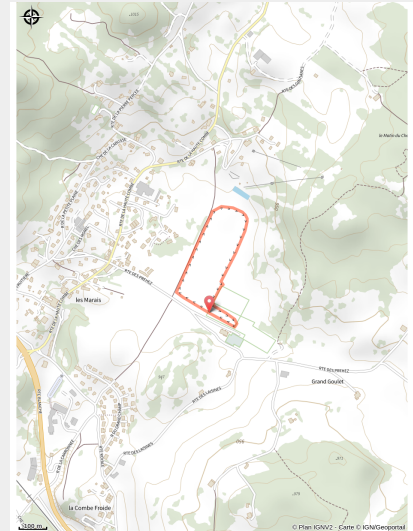

# La Plaine

Bellefontaine - Longchaumois - Morbier - Morbier (39400)

(© J. Carrot)

## Infos pratiques

---

Pratique : Ski de fond

---

Longueur : 1.3 km

---

Dénivelé positif : 6 m

---

# Itinéraire

**Départ** : Les Marais (39400 MORBIER)  
**Arrivée** : Les Marais (39400 MORBIER)  
**Communes** : 1. Morbier (39400)

## Profil altimétrique

Altitude min 923 m Altitude max 928 m

Piste facile au départ du Marais.