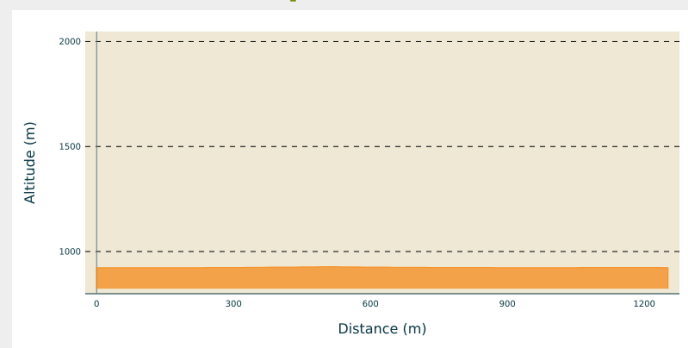

## Infos pratiques

---

Pratique : Ski de fond

---

Longueur : 1.3 km

---

Dénivelé positif : 6 m

---

Difficulté : Piste facile

---

Type : Fermé

---

Thèmes : Famille

# Itinéraire

**Départ** : Les Marais (39400 MORBIER)  
**Arrivée** : Les Marais (39400 MORBIER)  
**Communes** : 1. Morbier (39400)

## Profil altimétrique

Altitude min 923 m Altitude max 928 m

Piste facile au départ du Marais.