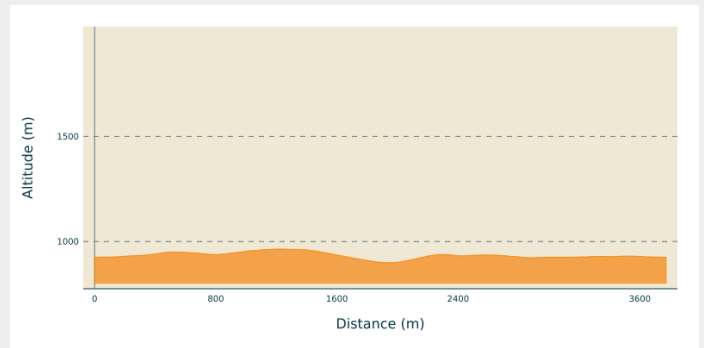

## Infos pratiques

Pratique : Raquettes

Longueur : 3.8 km

Dénivelé positif : 103 m

Difficulté : Piste moyenne

Type : Fermé

# Itinéraire

**Départ** : Les Marais (39400 MORBIER)

**Communes** : 1. Morbier

## Profil altimétrique

Altitude min 899 m Altitude max 964 m

Boucle raquette de niveau moyen.