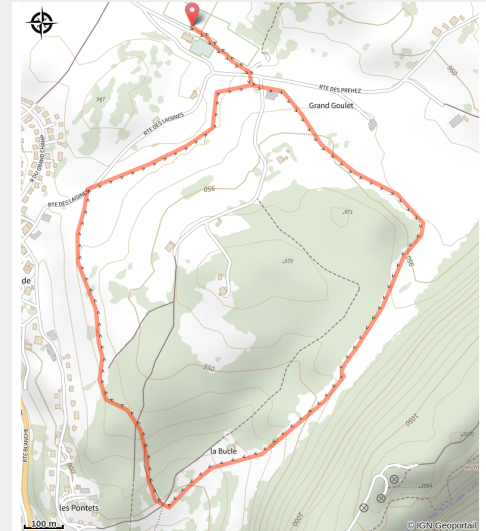

# La Bucle

Bellefontaine - Longchaumois - Morbier - Morbier

(Jack CARROT)

## Infos pratiques

Pratique : Raquettes

Longueur : 3.8 km

Dénivelé positif : 103 m

Difficulté : Piste moyenne

Type : Fermé

# Itinéraire

**Départ** : Les Marais (39400 MORBIER)

**Communes** : 1. Morbier

# Sur votre chemin...