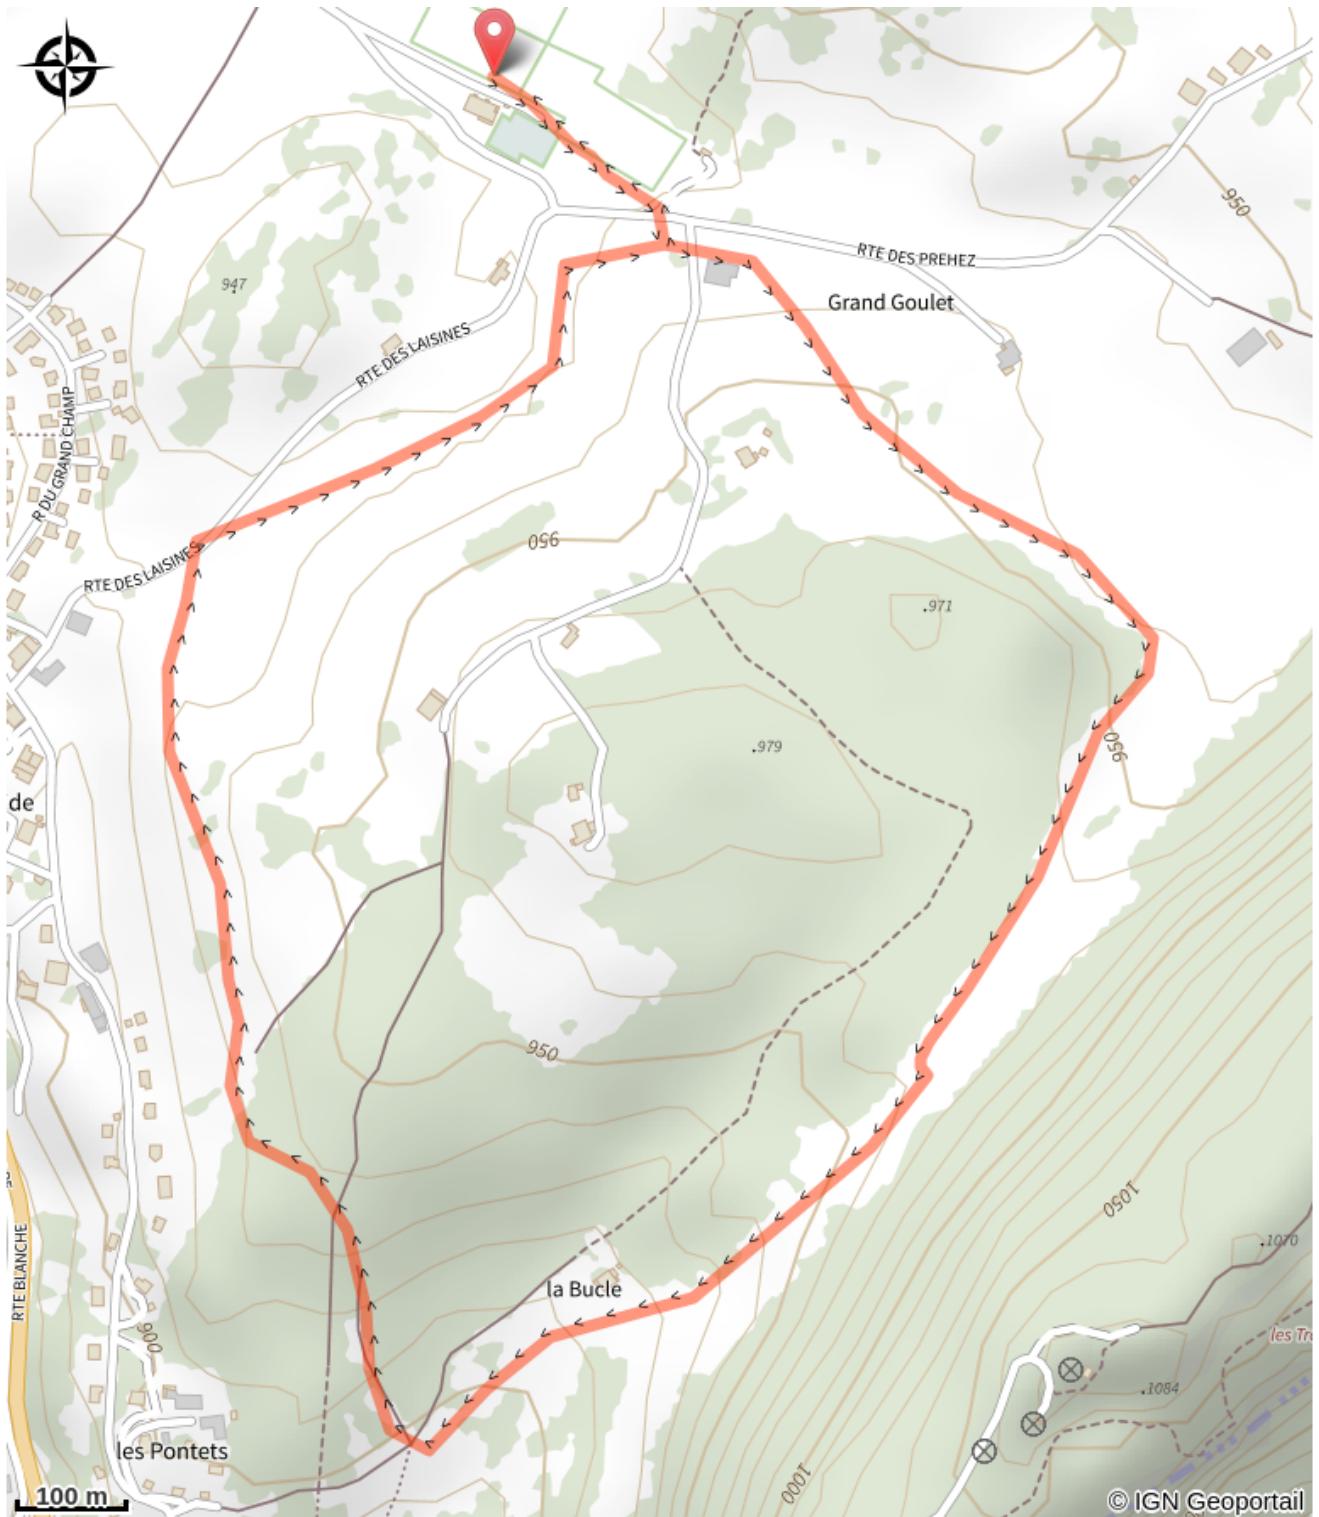

# La Bucle

Bellefontaine - Longchaumois - Morbier - Morbier

(Jack CARROT)

## Infos pratiques

Pratique : Raquettes

Longueur : 3.8 km

Dénivelé positif : 103 m

Difficulté : Piste moyenne

Type : Fermé

# Itinéraire

**Départ** : Les Marais (39400 MORBIER)

**Communes** : 1. Morbier

# Sur votre chemin...