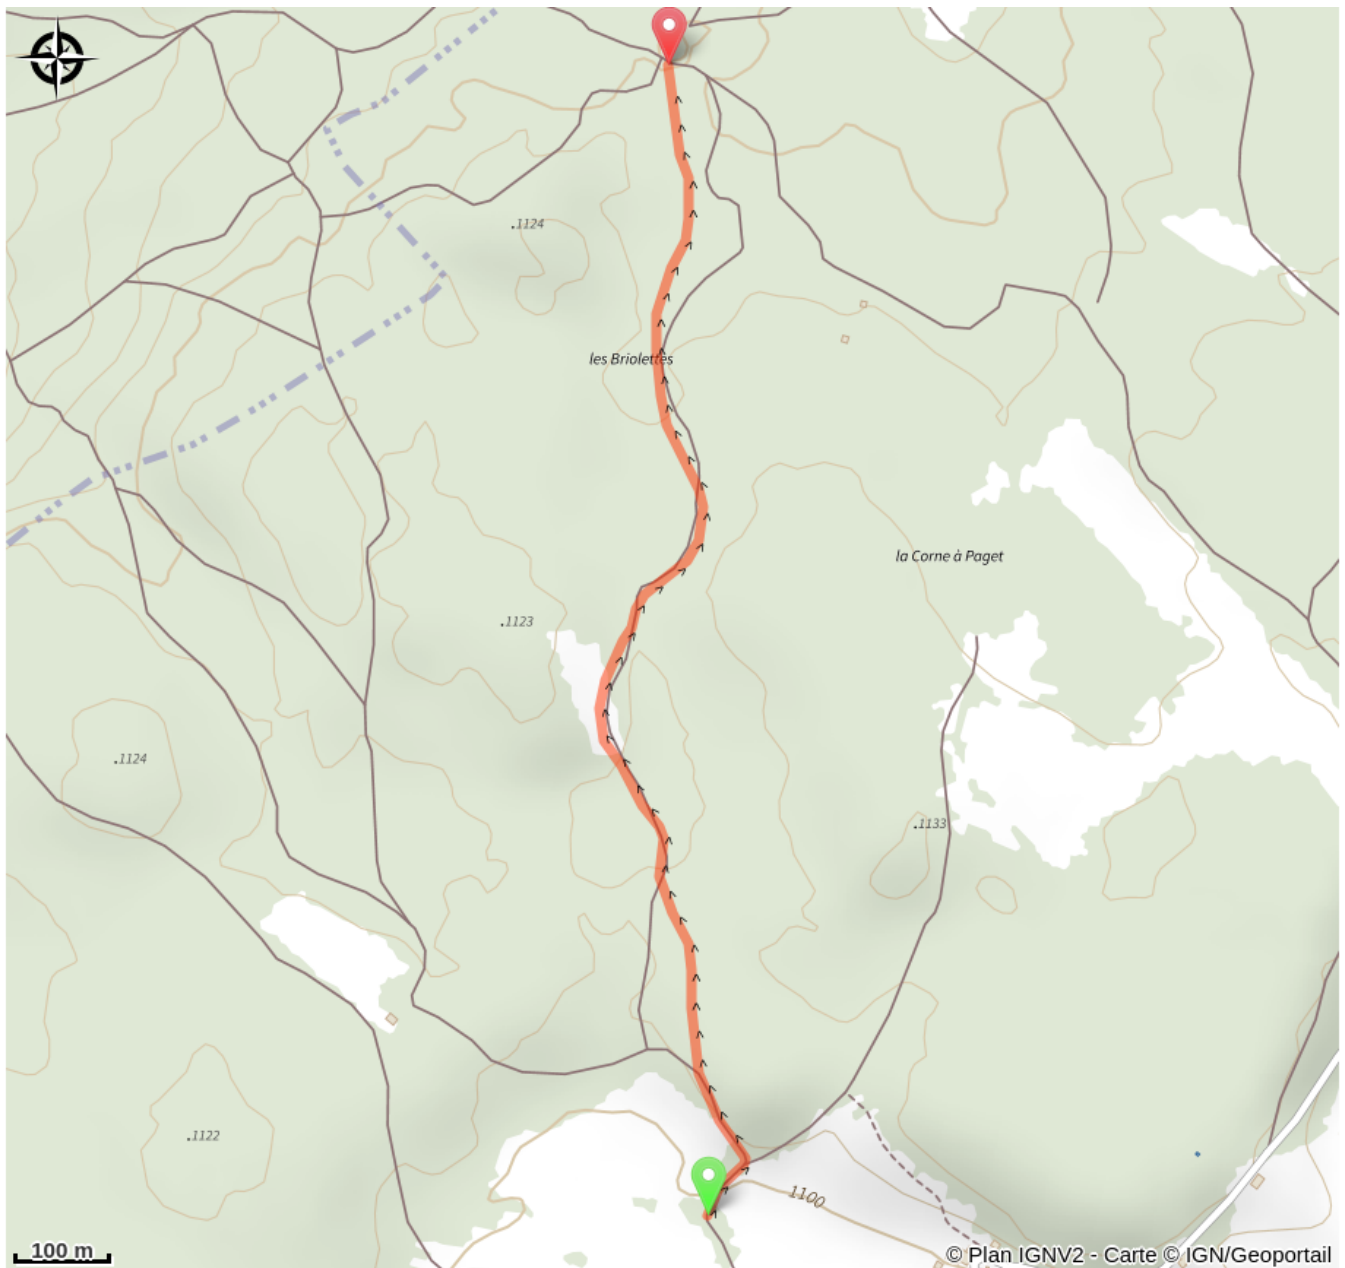

Liaison Bellefontaine - Morbier

Bellefontaine - Longchaumois - Morbier - Bellefontaine (39400)

(Thomas Hytte / Klip.fr)

Infos pratiques

Pratique : Ski de fond

Longueur : 1.4 km

Dénivelé positif : 26 m

Type : Fermé

Itinéraire

Départ : 39400 BELLEFONTAINE OU
39400 MORBIER

Arrivée : 39400 BELLEFONTAINE OU
39400 MORBIER

Communes : 1. Bellefontaine (39400)

Profil altimétrique

Altitude min 1100 m Altitude max 1117 m

Liaison qui permet de relier les pistes de Morbier et Bellefontaine.
Accessible depuis la piste de la Chaux Mourant (Bellefontaine) ou depuis Les Cernois
Roz - Anaïs Bescond (Morbier).

Sur votre chemin...

Toutes les infos pratiques

Les bonnes pratiques sur les pistes de ski

En skating, j'évite les traces de classique

Je respecte l'environnement

Pour accéder aux pistes je paye mon Pass

Marquée fermée le 19/04/2024 à 14h15