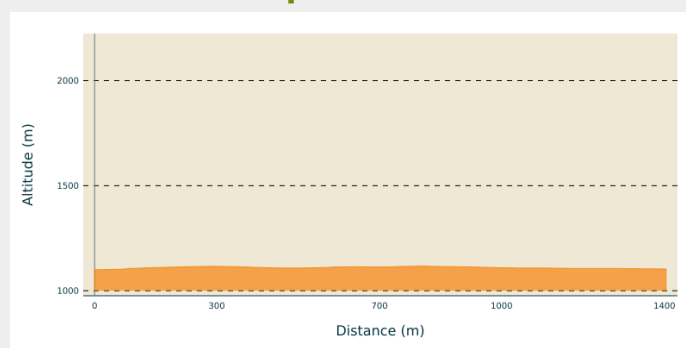

Liaison Bellefontaine - Morbier

Bellefontaine - Longchaumois - Morbier - Bellefontaine (39400)

(Thomas Hytte / Klip.fr)

Infos pratiques

Pratique : Ski de fond

Longueur : 1.4 km

Dénivelé positif : 26 m

Type : Fermé

Itinéraire

Départ : 39400 BELLEFONTAINE OU
39400 MORBIER

Arrivée : 39400 BELLEFONTAINE OU
39400 MORBIER

Communes : 1. Bellefontaine (39400)

Profil altimétrique

Altitude min 1100 m Altitude max 1117 m

Liaison qui permet de relier les pistes de Morbier et Bellefontaine.
Accessible depuis la piste de la Chaux Mourant (Bellefontaine) ou depuis Les Cernois
Roz - Anaïs Bescond (Morbier).