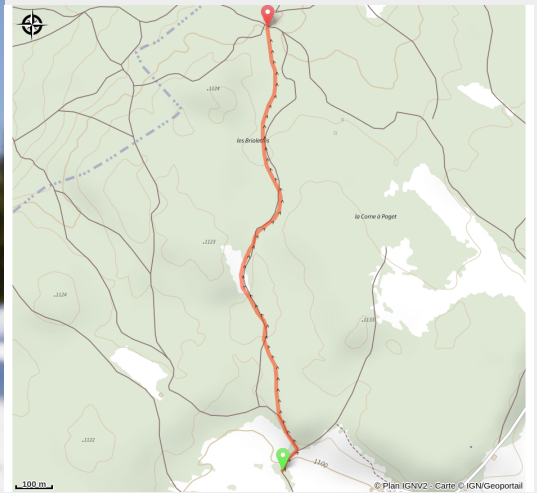

Liaison Bellefontaine - Morbier

Bellefontaine - Longchaumois - Morbier - Bellefontaine (39400)

(Thomas Hytte / Klip.fr)

Infos pratiques

Pratique : Ski de fond

Longueur : 1.4 km

Dénivelé positif : 26 m

Type : Fermé

Itinéraire

Départ : 39400 BELLEFONTAINE OU
39400 MORBIER

Arrivée : 39400 BELLEFONTAINE OU
39400 MORBIER

Communes : 1. Bellefontaine (39400)

Profil altimétrique

Altitude min 1100 m Altitude max 1117 m

Liaison qui permet de relier les pistes de Morbier et Bellefontaine.
Accessible depuis la piste de la Chaux Mourant (Bellefontaine) ou depuis Les Cernois
Roz - Anaïs Bescond (Morbier).