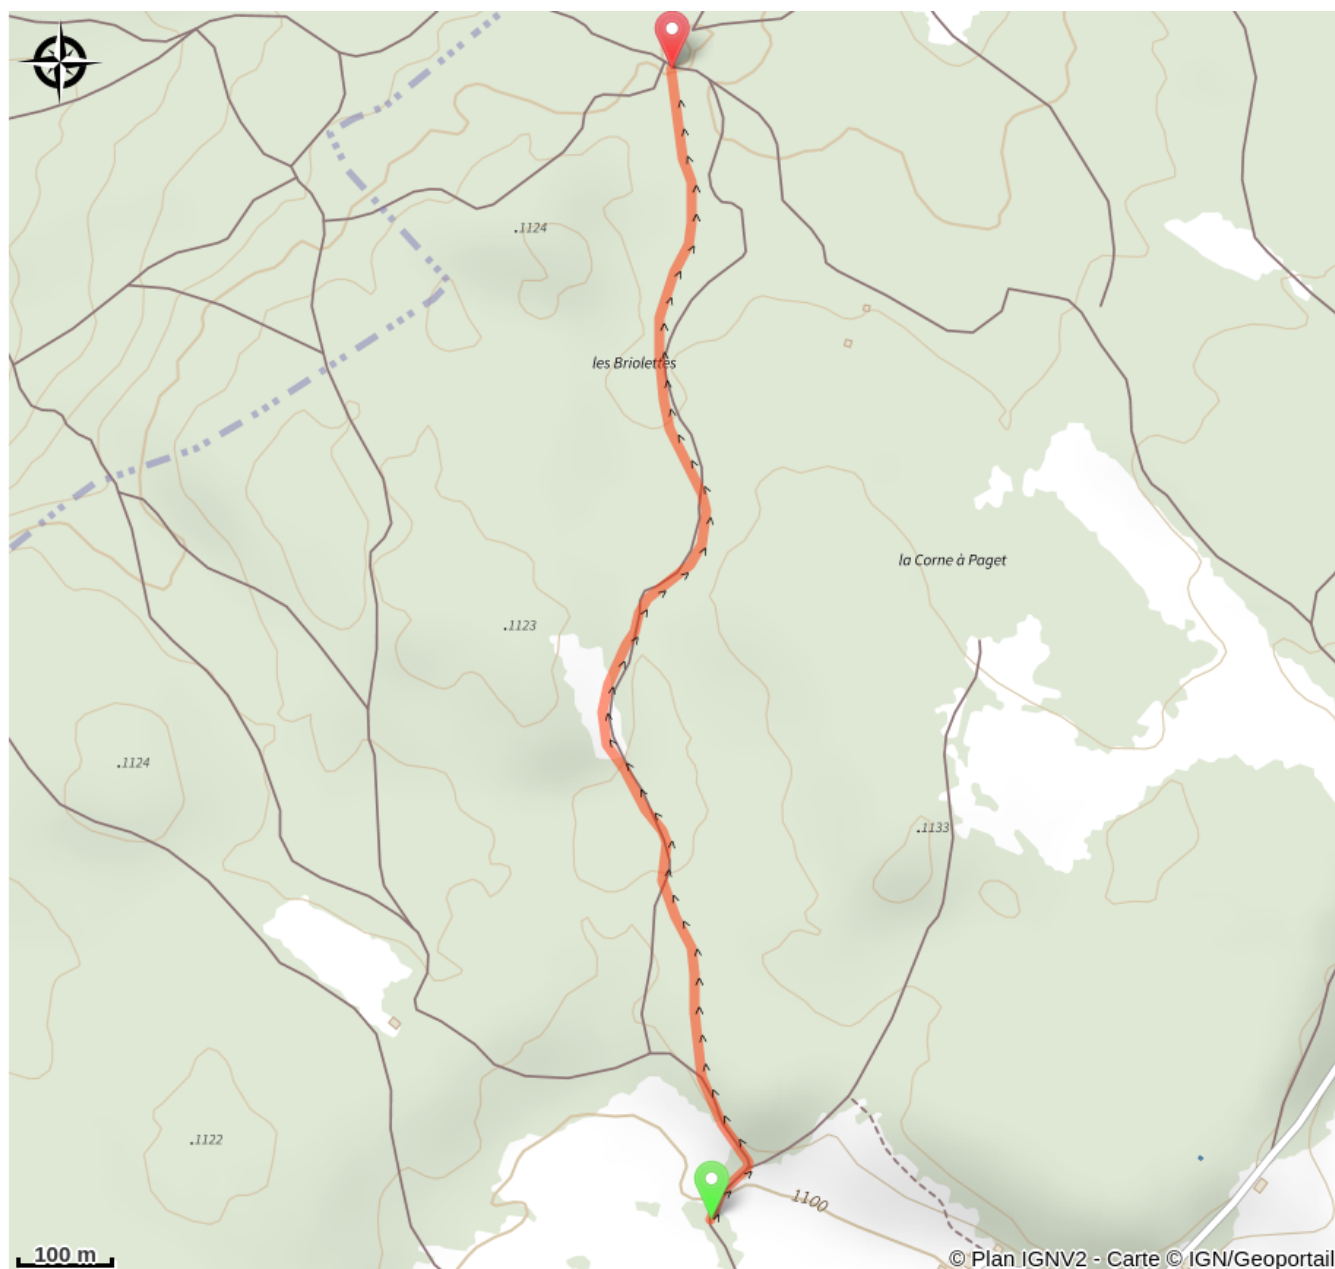

Sur votre chemin...