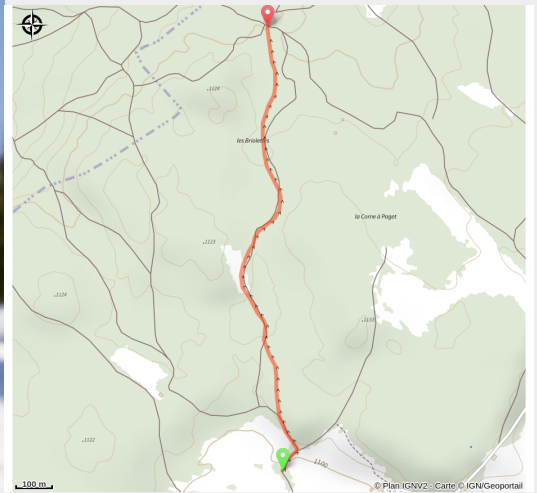

Liaison Bellefontaine - Morbier

Bellefontaine - Longchaumois - Morbier - Bellefontaine (39400)

(Thomas Hytte / Klip.fr)

Infos pratiques

Pratique : Ski de fond

Longueur : 1.4 km

Dénivelé positif : 26 m

Type : Fermé

Itinéraire

Départ : 39400 BELLEFONTAINE OU
39400 MORBIER

Arrivée : 39400 BELLEFONTAINE OU
39400 MORBIER

Communes : 1. Bellefontaine (39400)

Profil altimétrique

Altitude min 1100 m Altitude max 1117 m

Liaison qui permet de relier les pistes de Morbier et Bellefontaine.
Accessible depuis la piste de la Chaux Mourant (Bellefontaine) ou depuis Les Cernois
Roz - Anaïs Bescond (Morbier).