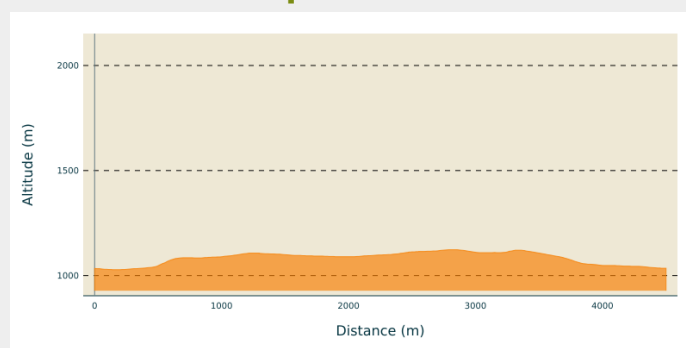

## Infos pratiques

Pratique : Raquettes

Longueur : 4.5 km

Dénivelé positif : 126 m

Difficulté : Piste moyenne

Type : Ouvert

# Itinéraire

**Départ** : Centre du village (39400 BELLEFONTAINE)

**Communes** : 1. Bellefontaine

## Profil altimétrique

Altitude min 1028 m Altitude max 1123 m

Boucle de difficulté moyenne au départ du village de Bellefontaine.