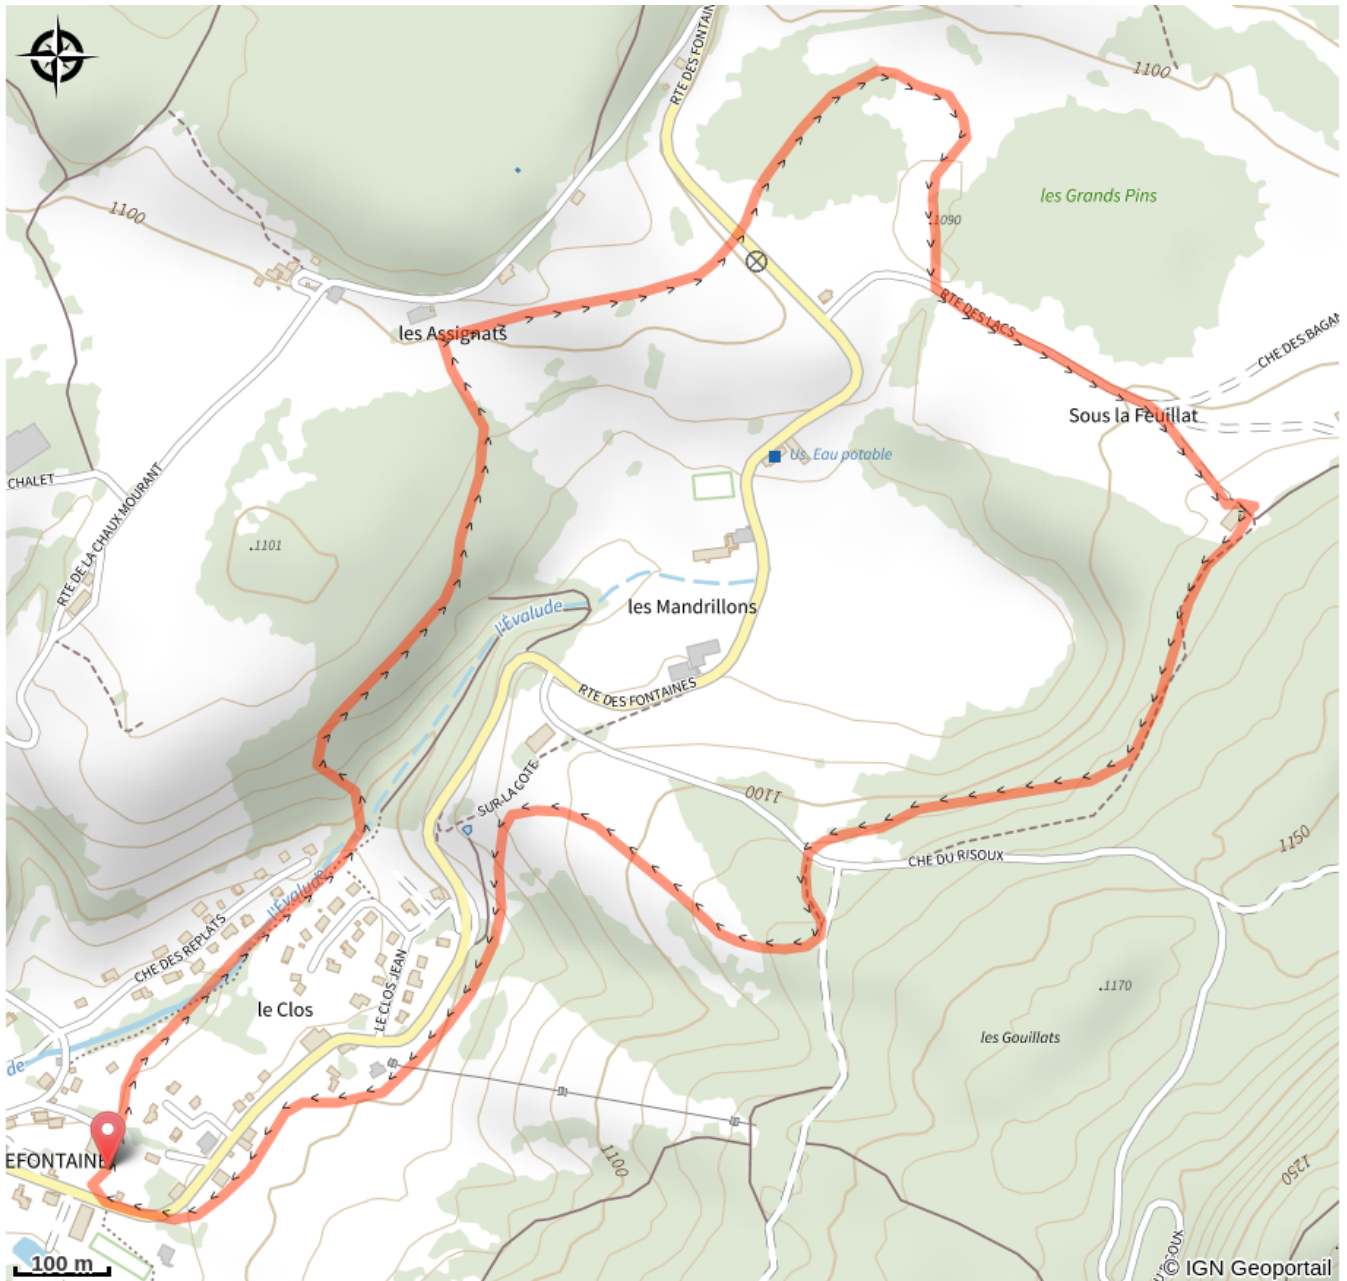

## Infos pratiques

Pratique : Raquettes

Longueur : 4.5 km

Dénivelé positif : 126 m

Difficulté : Piste moyenne

Type : Ouvert

# Itinéraire

**Départ** : Centre du village (39400 BELLEFONTAINE)

**Communes** : 1. Bellefontaine

## Profil altimétrique

Altitude min 1028 m Altitude max 1123 m

Boucle de difficulté moyenne au départ du village de Bellefontaine.

# Sur votre chemin...