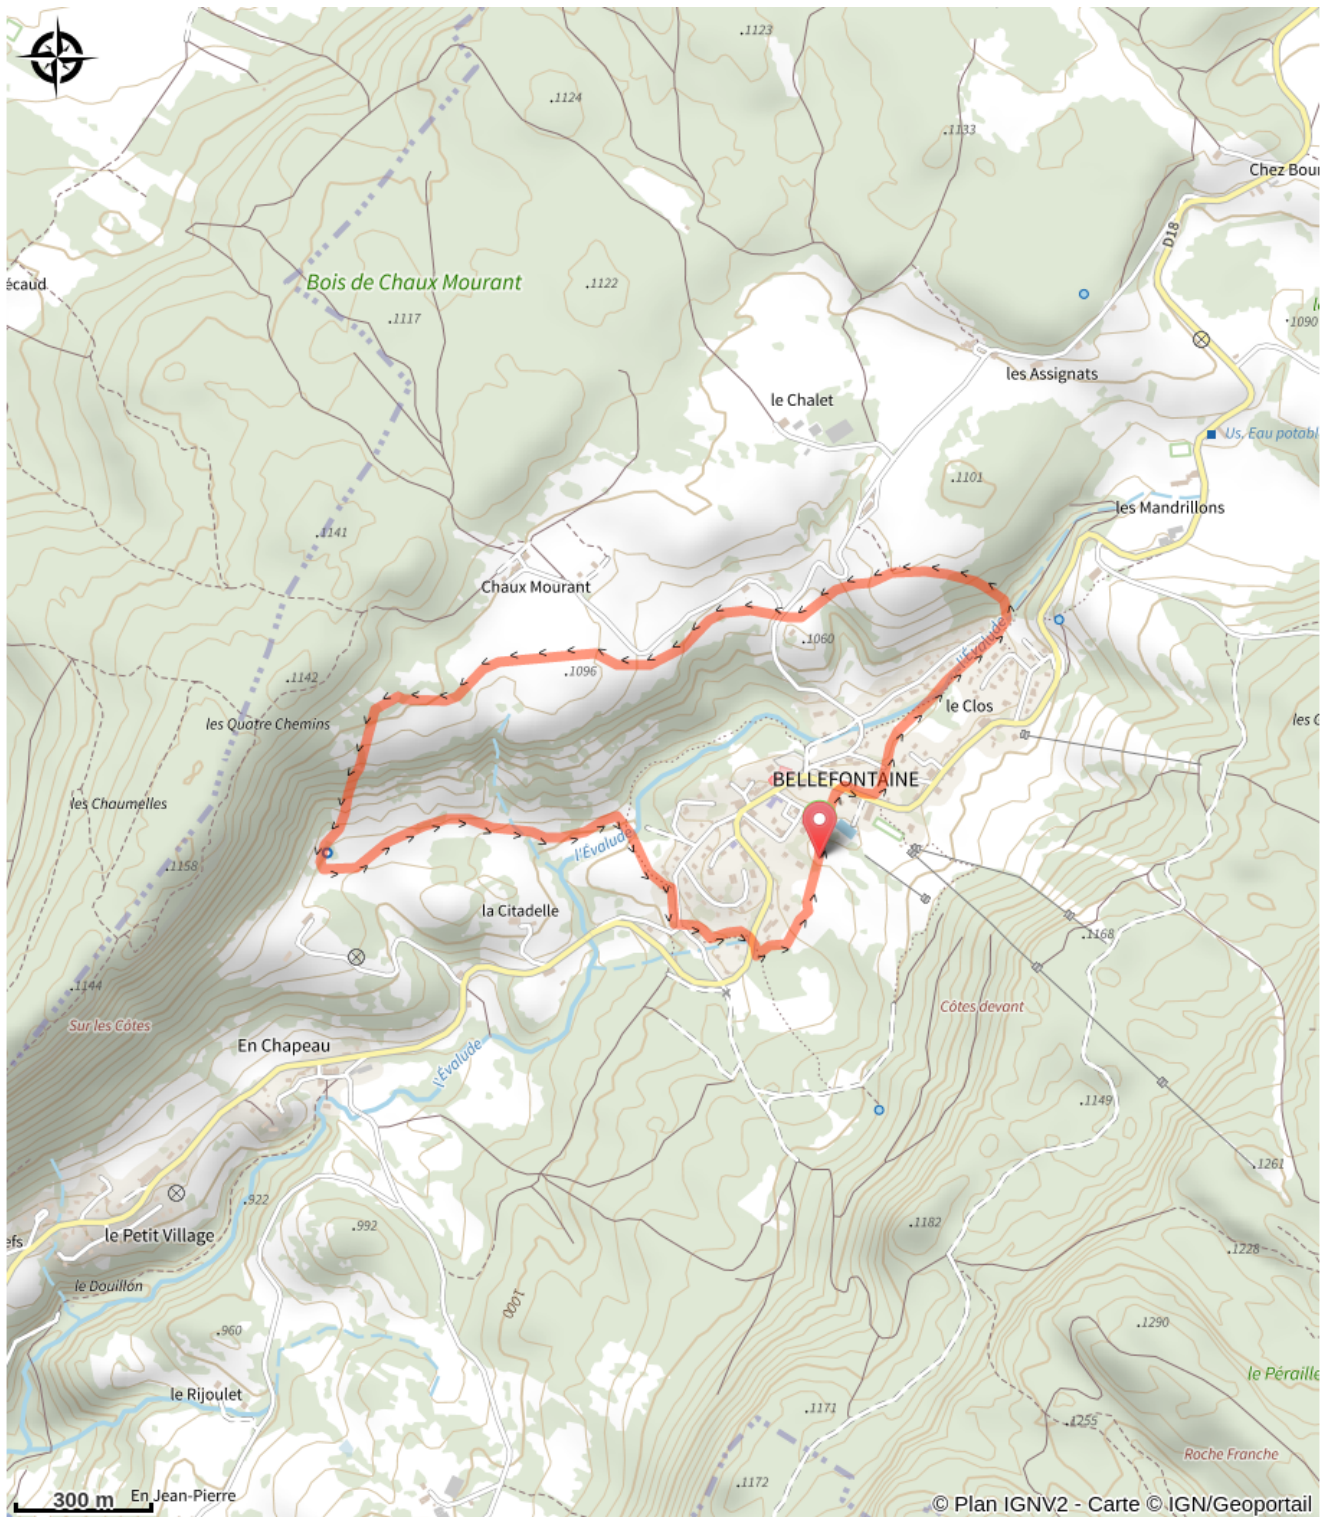

La Chaux Mourant - raquettes

Bellefontaine - Longchaumois - Morbier - Bellefontaine (39400)

(Nicolas Fournier)

Autour du village

Infos pratiques

Pratique : Raquettes

Longueur : 4.3 km

Dénivelé positif : 152 m

Difficulté : Piste moyenne

Type : Fermé

Thèmes : Au fil des villages

Itinéraire

Départ : Centre du Village (39400 BELLEFONTAINE)

Arrivée : Centre du Village (39400 BELLEFONTAINE)

Communes : 1. Bellefontaine (39400)

Profil altimétrique

Altitude min 1001 m Altitude max 1103 m

Boucle raquette autour du village de Bellefontaine.

Sur votre chemin...

Toutes les infos pratiques

Les bonnes pratiques sur les pistes raquettes

Je reste sur la piste qui m'est dédiée