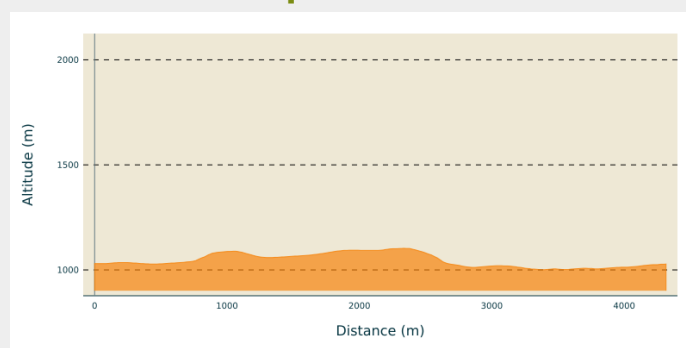

La Chaux Mourant - raquettes

Bellefontaine - Longchaumois - Morbier - Bellefontaine (39400)

(Nicolas Fournier)

Autour du village

Infos pratiques

Pratique : Raquettes

Longueur : 4.3 km

Dénivelé positif : 152 m

Difficulté : Piste moyenne

Type : Fermé

Thèmes : Au fil des villages

Itinéraire

Départ : Centre du Village (39400 BELLEFONTAINE)

Arrivée : Centre du Village (39400 BELLEFONTAINE)

Communes : 1. Bellefontaine (39400)

Profil altimétrique

Altitude min 1001 m Altitude max 1103 m

Boucle raquette autour du village de Bellefontaine.

Sur votre chemin...

Toutes les infos pratiques

Les bonnes pratiques sur les pistes raquettes

Je reste sur la piste qui m'est dédiée