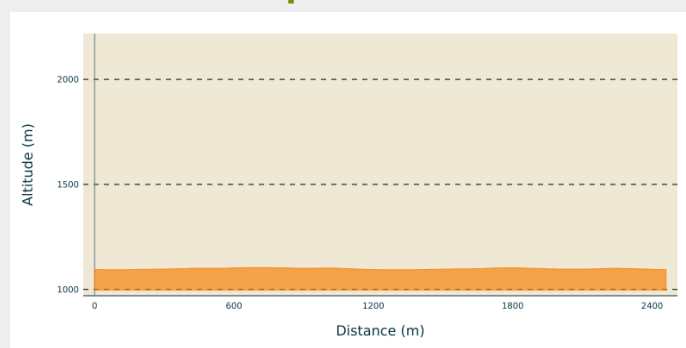

Piste de la Mini Tourbière

Bellefontaine - Longchaumois - Morbier - Bellefontaine

(Thomas Hytte / Klip.fr)

Infos pratiques

Pratique : Ski de fond

Longueur : 2.5 km

Dénivelé positif : 24 m

Difficulté : Piste facile

Type : Ouvert

Thèmes : Famille, Grand Paysage

Itinéraire

Départ : Départ des Lacs / D18 (39400 BELLEFONTAINE)

Communes : 1. Bellefontaine

Profil altimétrique

Altitude min 1094 m Altitude max 1104 m

Piste très facile, sans dénivelé, de la mini Tourbière.
Idéale pour débiter sur les skis en famille.