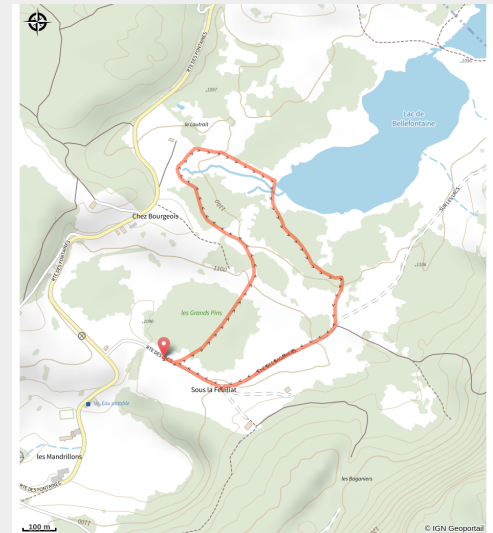

Piste de la Mini Tourbière

Bellefontaine - Longchaumois - Morbier - Bellefontaine

(Thomas Hytte / Klip.fr)

Infos pratiques

Pratique : Ski de fond

Longueur : 2.5 km

Dénivelé positif : 24 m

Difficulté : Piste facile

Type : Ouvert

Thèmes : Famille, Grand Paysage

Itinéraire

Départ : Départ des Lacs / D18 (39400 BELLEFONTAINE)

Communes : 1. Bellefontaine

Profil altimétrique

Altitude min 1094 m Altitude max 1104 m

Piste très facile, sans dénivelé, de la mini Tourbière.
Idéale pour débiter sur les skis en famille.