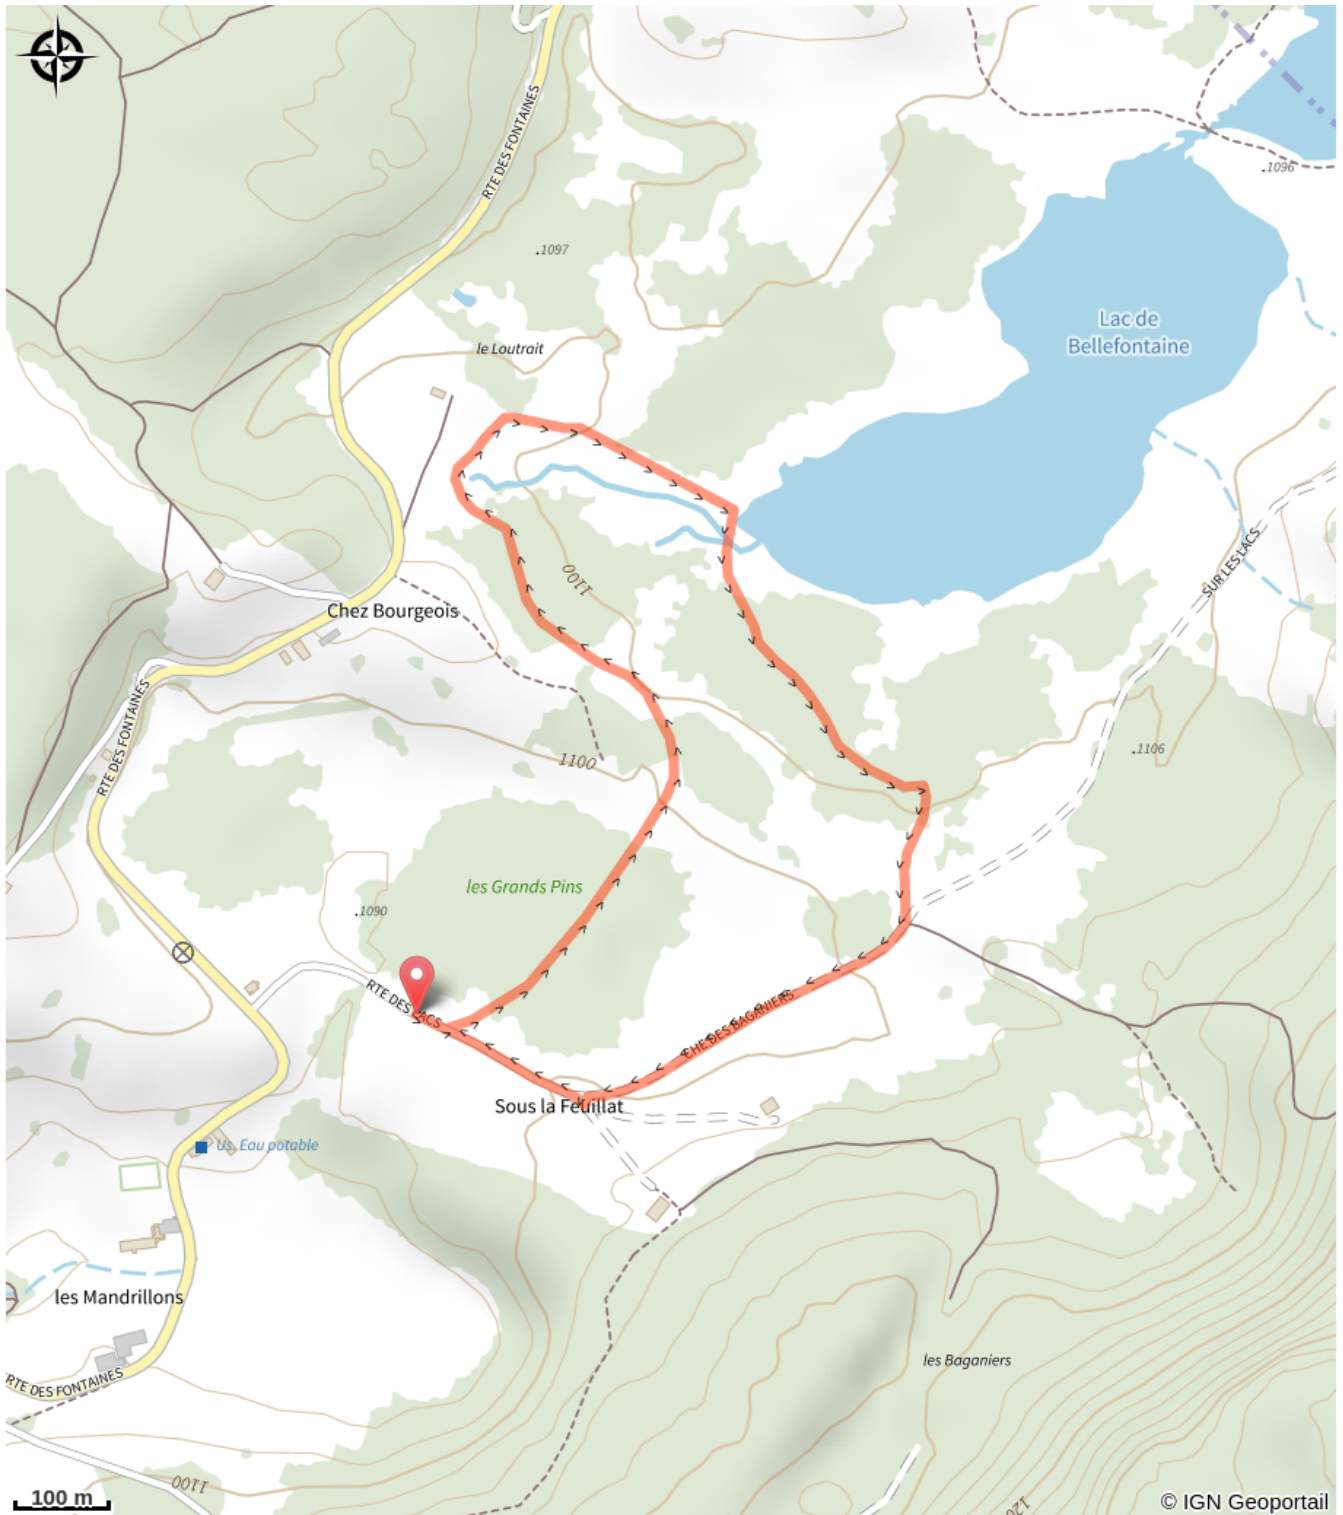

Sur votre chemin...