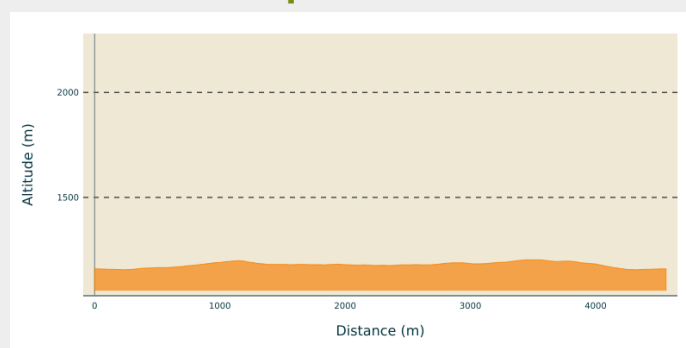

La Terre Blanche

Hautes Combes - La Pesse (39370)

(©Laurent_Cheviet)

Infos pratiques

Pratique : Pistes multi-activités

Longueur : 4.6 km

Dénivelé positif : 88 m

Type : Fermé

Itinéraire

Départ : La Pesse (39370)

Arrivée : La Pesse (39370)

Communes : 1. La Pesse (39370)

Profil altimétrique

Altitude min 1156 m Altitude max 1203 m

Circuit chiens de traîneaux, ouvert aux autres activités nordiques : multi-activités.
Veillez à être vigilant lors d'un passage de traîneau.