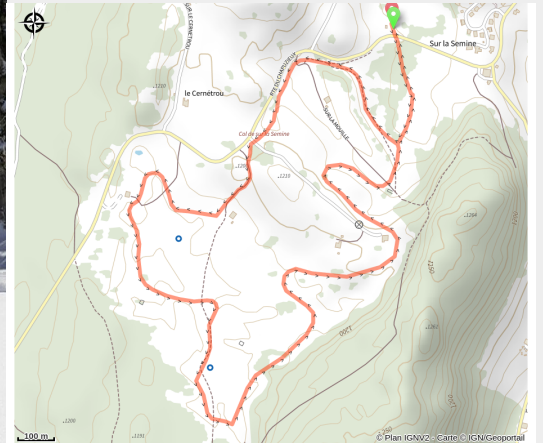

La Terre Blanche

Hautes Combes - La Pesse (39370)

(©Laurent_Cheviet)

Infos pratiques

Pratique : Pistes multi-activités

Longueur : 4.6 km

Dénivelé positif : 88 m

Type : Fermé

Itinéraire

Départ : La Pesse (39370)

Arrivée : La Pesse (39370)

Communes : 1. La Pesse (39370)

Profil altimétrique

Altitude min 1156 m Altitude max 1203 m

Circuit chiens de traîneaux, ouvert aux autres activités nordiques : multi-activités.
Veillez à être vigilant lors d'un passage de traîneau.

Sur votre chemin...

Toutes les infos pratiques

Les bonnes pratiques sur les pistes multi activités

Sur les pistes multi activités, je partage la piste

Je respecte l'environnement

Je fais attention aux autres pratiquants autour de moi