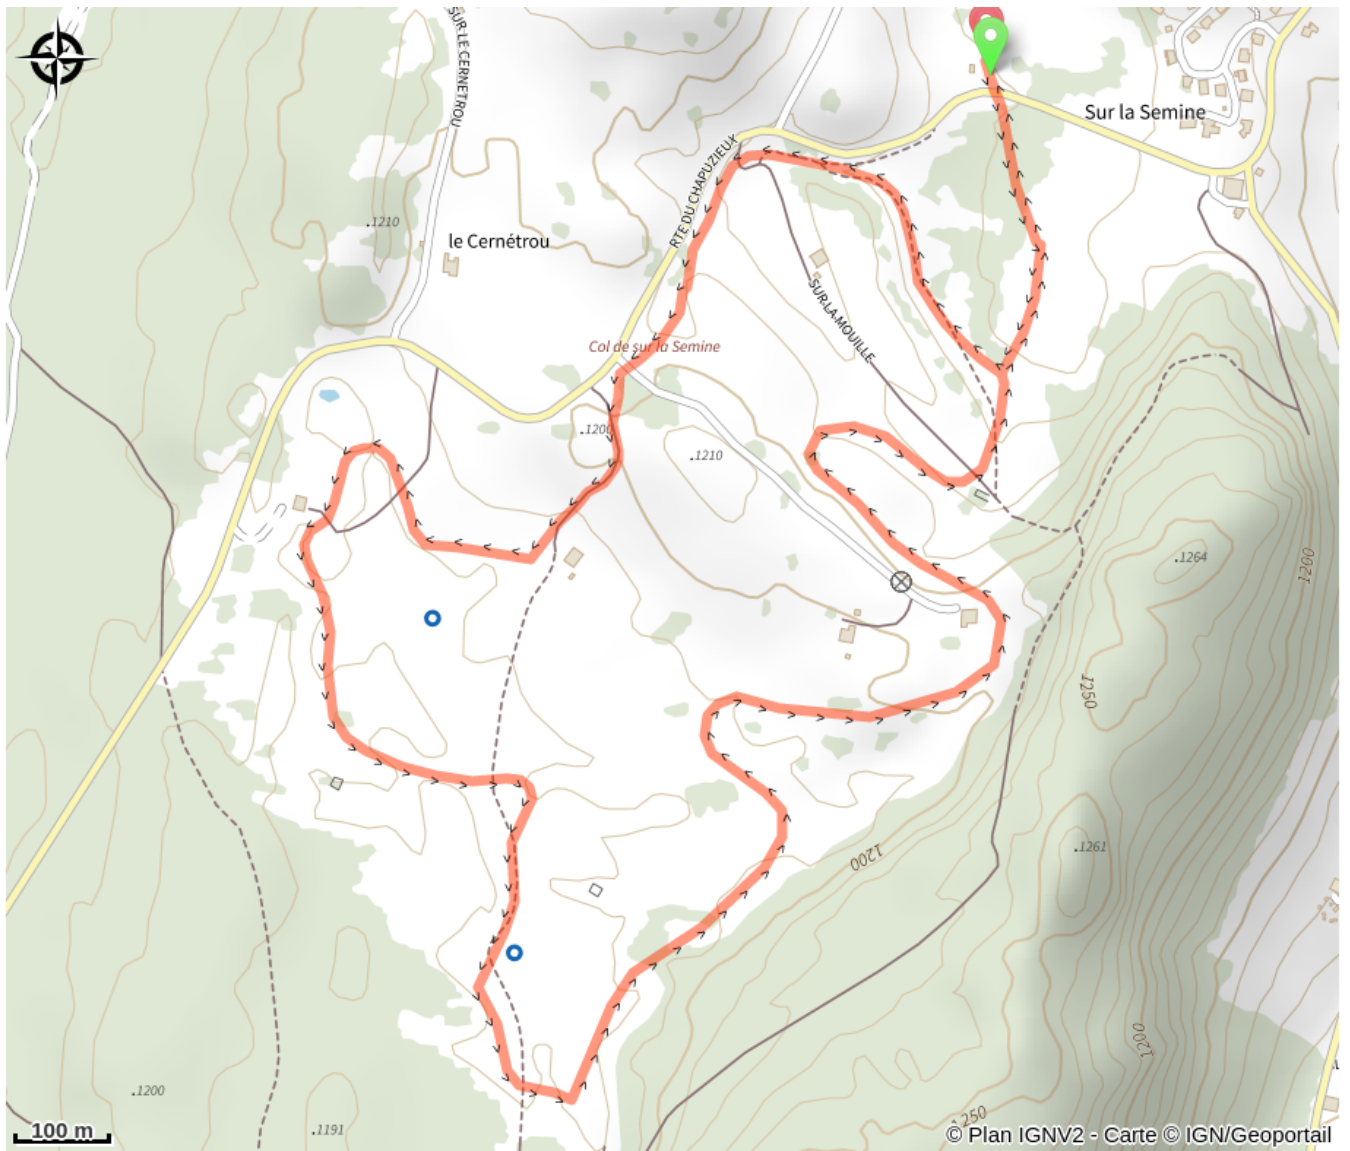

La Terre Blanche

Hautes Combes - La Pesse (39370)

(©Laurent_Cheviet)

Infos pratiques

Pratique : Pistes multi-activités

Longueur : 4.6 km

Dénivelé positif : 88 m

Type : Fermé

Itinéraire

Départ : La Pesse (39370)

Arrivée : La Pesse (39370)

Communes : 1. La Pesse (39370)

Profil altimétrique

Altitude min 1156 m Altitude max 1203 m

Circuit chiens de traîneaux, ouvert aux autres activités nordiques : multi-activités.
Veillez à être vigilant lors d'un passage de traîneau.

Sur votre chemin...

Toutes les infos pratiques

Les bonnes pratiques sur les pistes multi activités

Sur les pistes multi activités, je partage la piste

Je respecte l'environnement

Je fais attention aux autres pratiquants autour de moi