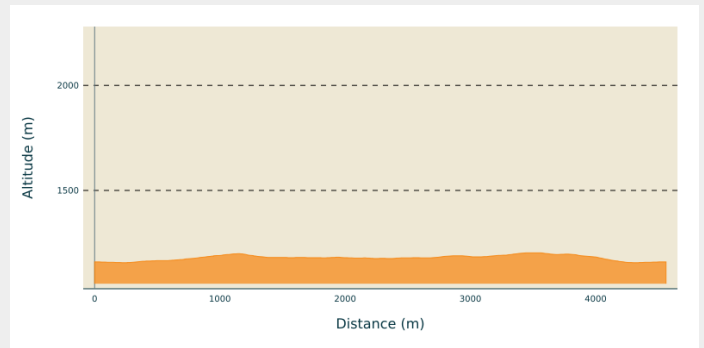

Circuit traîneau/multi - Terre Blanche

Hautes Combes - La Pesse

(©Laurent_Cheviet)

Infos pratiques

Pratique : Pistes multi-activités

Longueur : 4.6 km

Dénivelé positif : 88 m

Type : Fermé

Itinéraire

Départ : La Pesse

Communes : 1. La Pesse

Profil altimétrique

Altitude min 1156 m Altitude max 1203 m

Circuit chiens de traîneaux, ouvert aux autres activités nordiques : multi-activités.
Veillez à être vigilant lors d'un passage de traîneau.