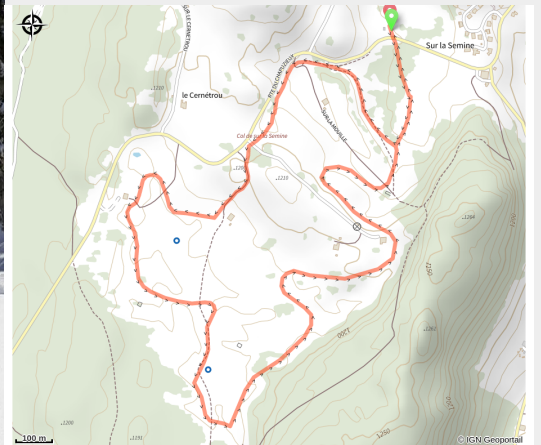

Circuit traîneau/multi - Terre Blanche

Hautes Combes - La Pesse

(©Laurent_Cheviet)

Infos pratiques

Pratique : Pistes multi-activités

Longueur : 4.6 km

Dénivelé positif : 88 m

Type : Fermé

Itinéraire

Départ : La Pesse

Communes : 1. La Pesse

Profil altimétrique

Altitude min 1156 m Altitude max 1203 m

Circuit chiens de traîneaux, ouvert aux autres activités nordiques : multi-activités.
Veillez à être vigilant lors d'un passage de traîneau.