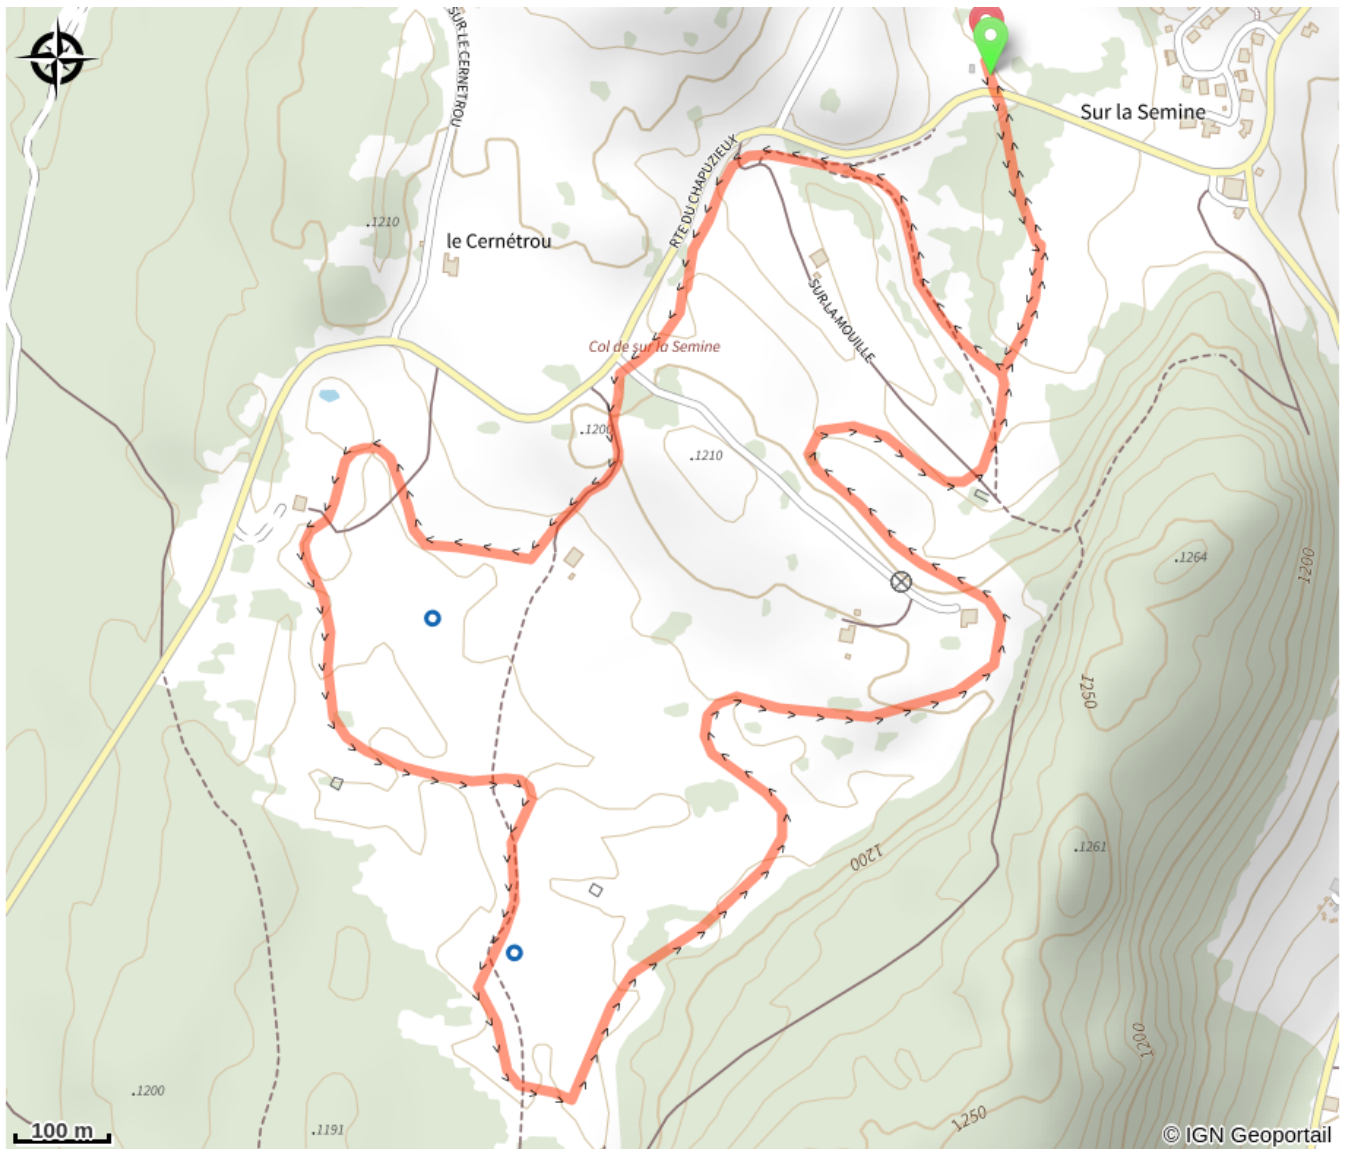

Sur votre chemin...