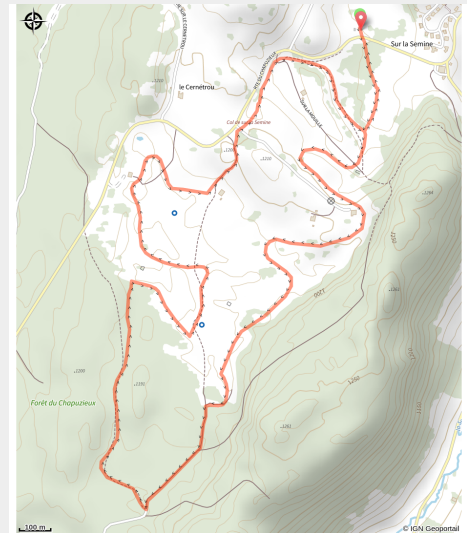

# Circuit traîneau/multi - Cernétrou

Hautes Combes - La Pesse

(©Laurent\_Cheviet)

## Infos pratiques

Pratique : Pistes multi-activités

Longueur : 6.1 km

Dénivelé positif : 115 m

Type : Fermé

# Itinéraire

**Départ** : La Pesse

**Communes** : 1. La Pesse

## Profil altimétrique

Altitude min 1156 m Altitude max 1203 m

Circuit chiens de traîneaux, ouvert aux autres activités nordiques : multi-activités.  
Veillez à être vigilant lors d'un passage de traîneau.