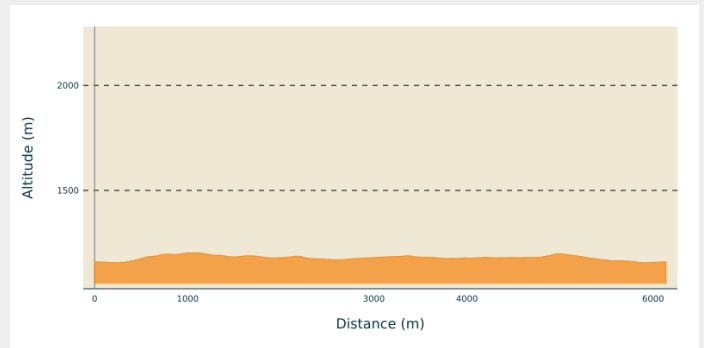

# Circuit traîneau/multi - Cernétrou

Hautes Combes - La Pesse

(©Laurent\_Cheviet)

## Infos pratiques

Pratique : Pistes multi-activités

Longueur : 6.1 km

Dénivelé positif : 115 m

Type : Fermé

# Itinéraire

**Départ** : La Pesse

**Communes** : 1. La Pesse

## Profil altimétrique

Altitude min 1156 m Altitude max 1203 m

Circuit chiens de traîneaux, ouvert aux autres activités nordiques : multi-activités.  
Veillez à être vigilant lors d'un passage de traîneau.