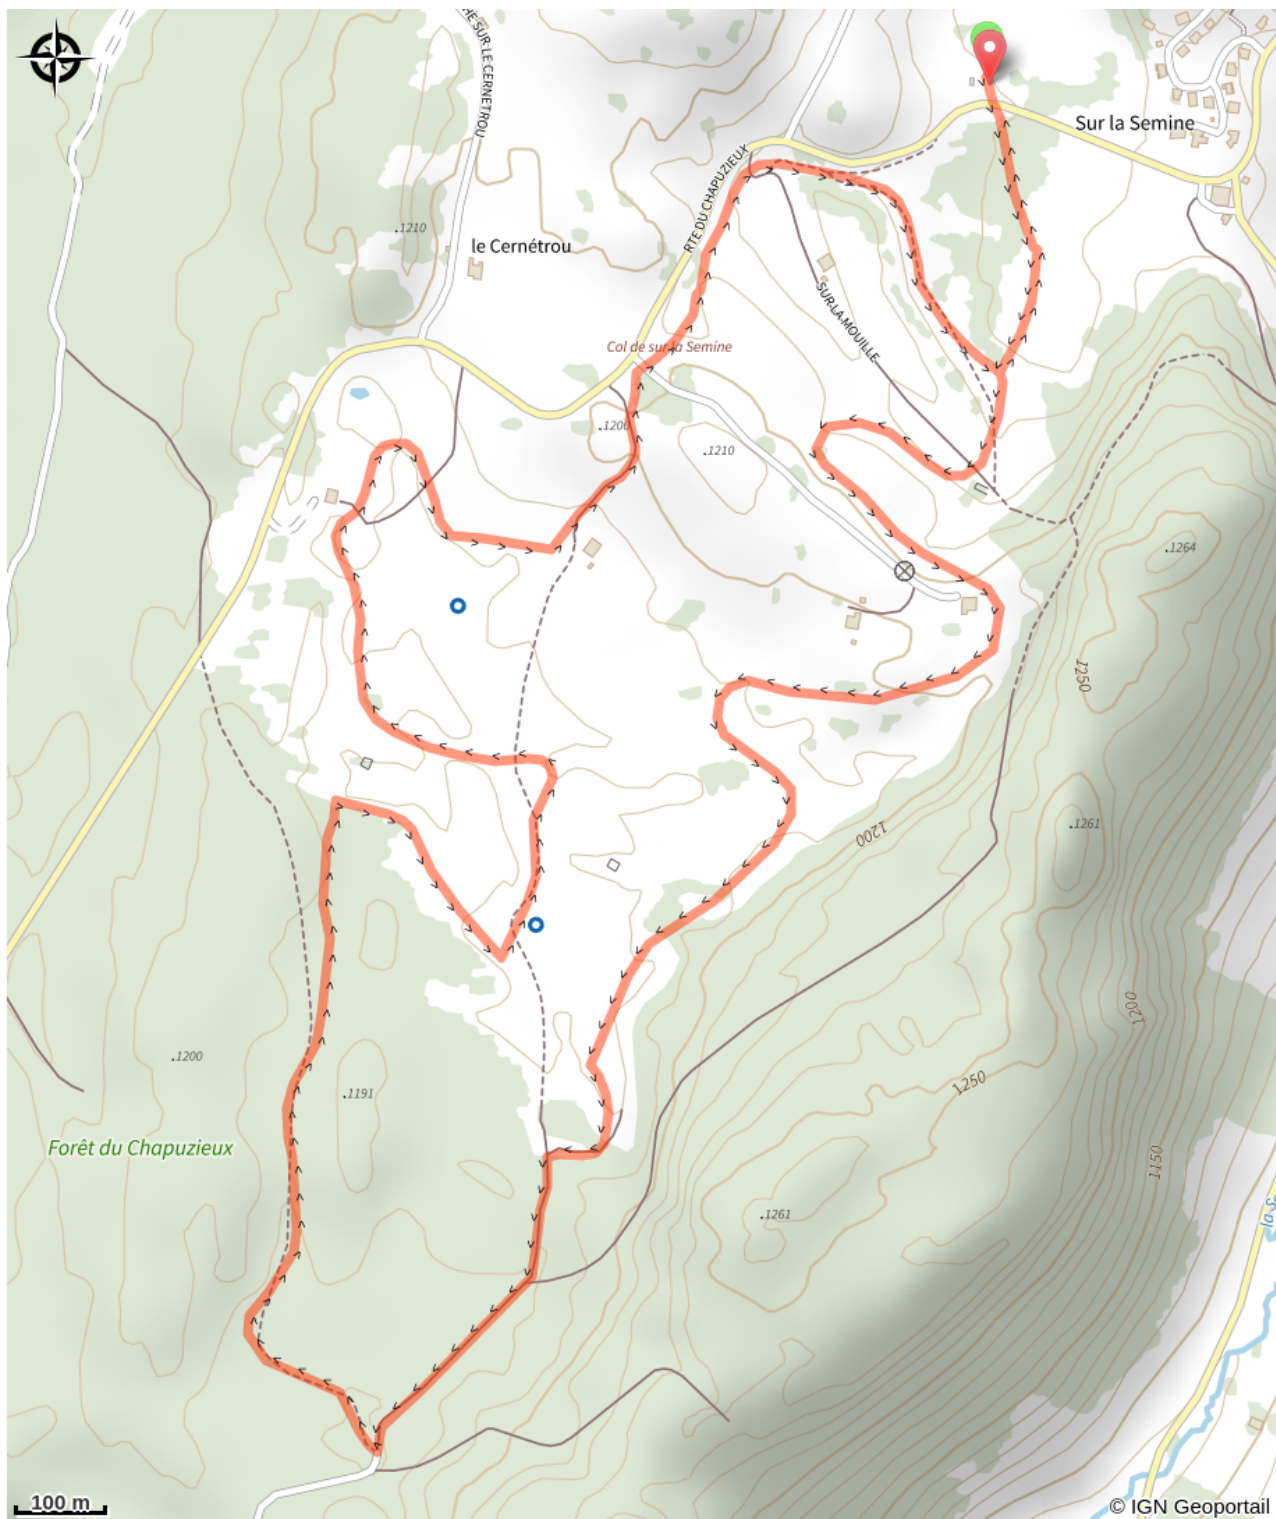

## Infos pratiques

Pratique : Pistes multi-activités

Longueur : 6.1 km

Dénivelé positif : 115 m

Type : Fermé

# Itinéraire

**Départ** : La Pesse

**Communes** : 1. La Pesse

## Profil altimétrique

Altitude min 1156 m Altitude max 1203 m

Circuit chiens de traîneaux, ouvert aux autres activités nordiques : multi-activités.  
Veillez à être vigilant lors d'un passage de traîneau.

# Toutes les infos pratiques

 **Marquée fermée le 29/11/2023 à 15h15**