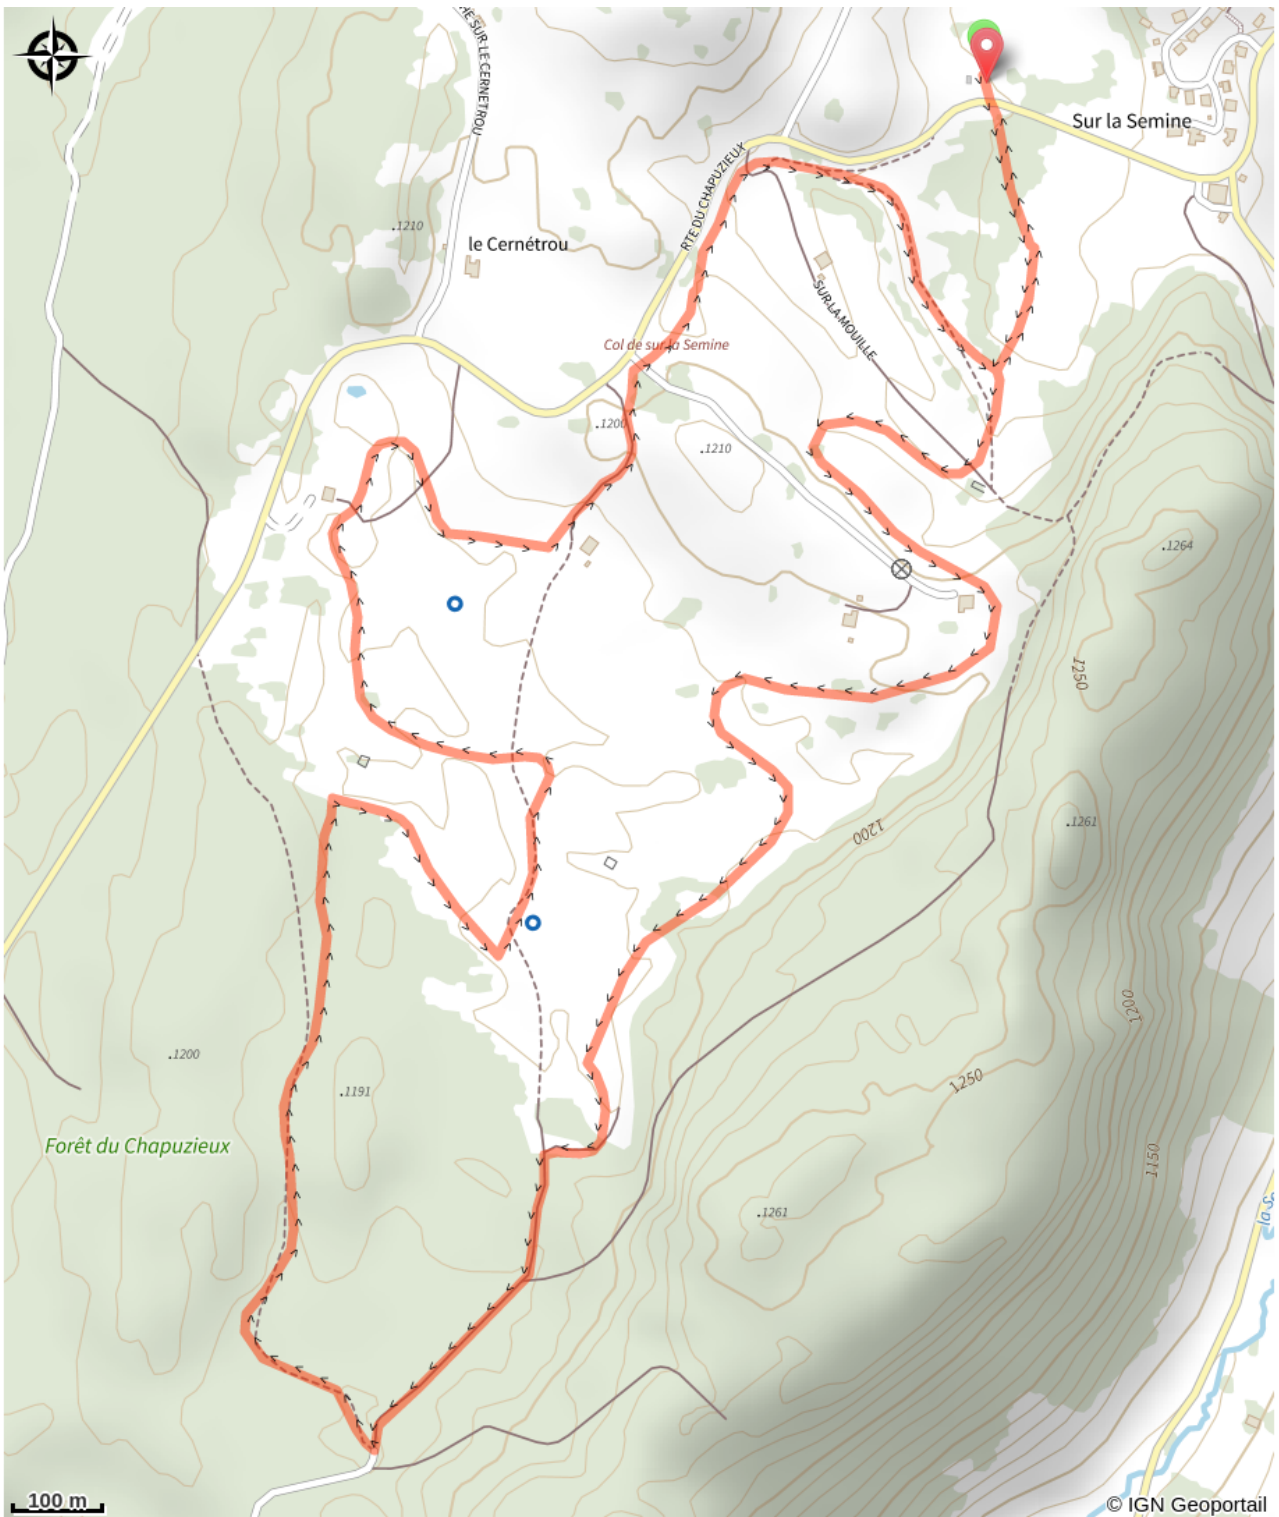

Sur votre chemin...