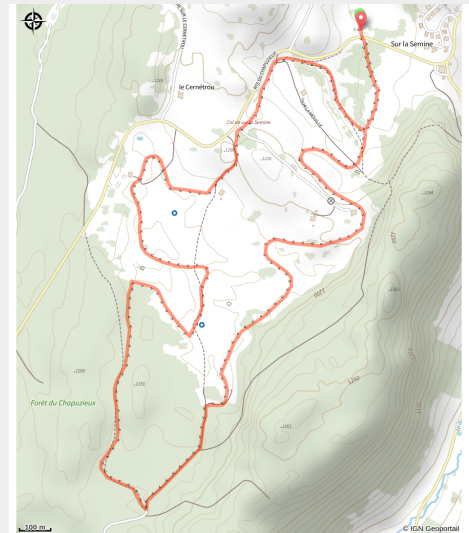

Circuit traîneau Cernétrou

Hautes Combes - La Pesse

(©Laurent_Cheviet)

Infos pratiques

Pratique : Piste chiens de traîneaux

Longueur : 6.1 km

Dénivelé positif : 115 m

Type : Ouvert

Itinéraire

Départ : La Pesse

Communes : 1. La Pesse

Profil altimétrique

Altitude min 1156 m Altitude max 1203 m

Circuit chiens de traîneaux, ouvert aux autres activités nordiques : multi-activités.
Veillez à être vigilant lors d'un passage de traîneau.