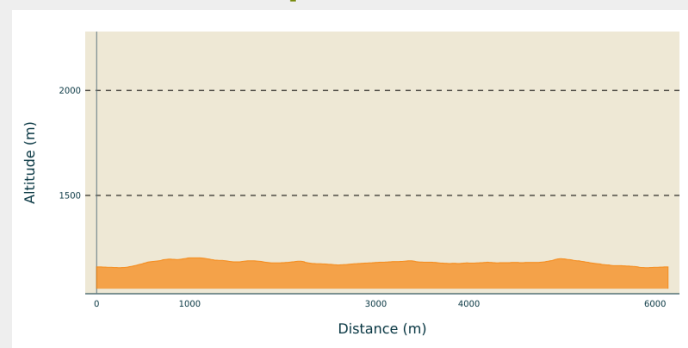

Circuit traîneau Cernétrou

Hautes Combes - La Pesse

(©Laurent_Cheviet)

Infos pratiques

Pratique : Piste chiens de traîneaux

Longueur : 6.1 km

Dénivelé positif : 115 m

Type : Ouvert

Itinéraire

Départ : La Pesse

Communes : 1. La Pesse

Profil altimétrique

Altitude min 1156 m Altitude max 1203 m

Circuit chiens de traîneaux, ouvert aux autres activités nordiques : multi-activités.
Veillez à être vigilant lors d'un passage de traîneau.