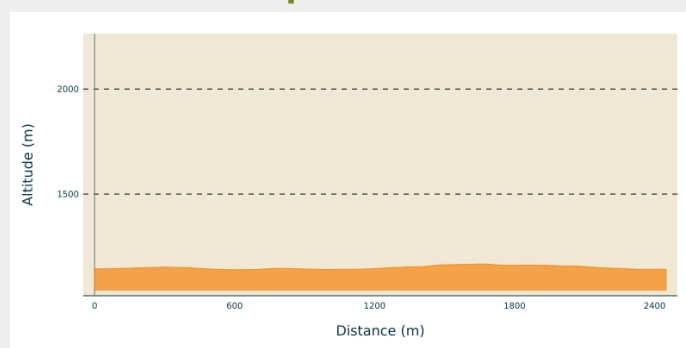

# Circuit Piéton la Tourbière

Hautes Combes - Les Moussières (39310)

(© Laurent\_Cheviet)

## Infos pratiques

Pratique : Pistes multi-activités

Longueur : 2.4 km

Dénivelé positif : 41 m

Difficulté : Piste facile

Type : Fermé

Thèmes : Famille

# Itinéraire

**Départ** : Les Moussières (39310)

**Arrivée** : Les Moussières (39310)

**Communes** : 1. Les Moussières (39310)

## Profil altimétrique

Altitude min 1140 m Altitude max 1167 m

Piste multi-activités au départ des pistes.

Idéal pour allier différentes pratiques en famille ou entre amis.