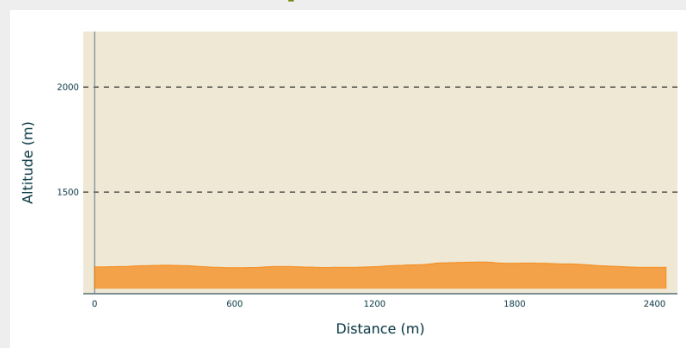

## Infos pratiques

Pratique : Pistes multi-activités

Longueur : 2.4 km

Dénivelé positif : 41 m

Difficulté : Piste facile

Type : Fermé

Thèmes : Famille

# Itinéraire

**Départ** : Les Moussières

**Communes** : 1. Les Moussières

## Profil altimétrique

Altitude min 1140 m Altitude max 1167 m

Piste multi-activités au départ des pistes.

Idéal pour allier différentes pratiques en famille ou entre amis.