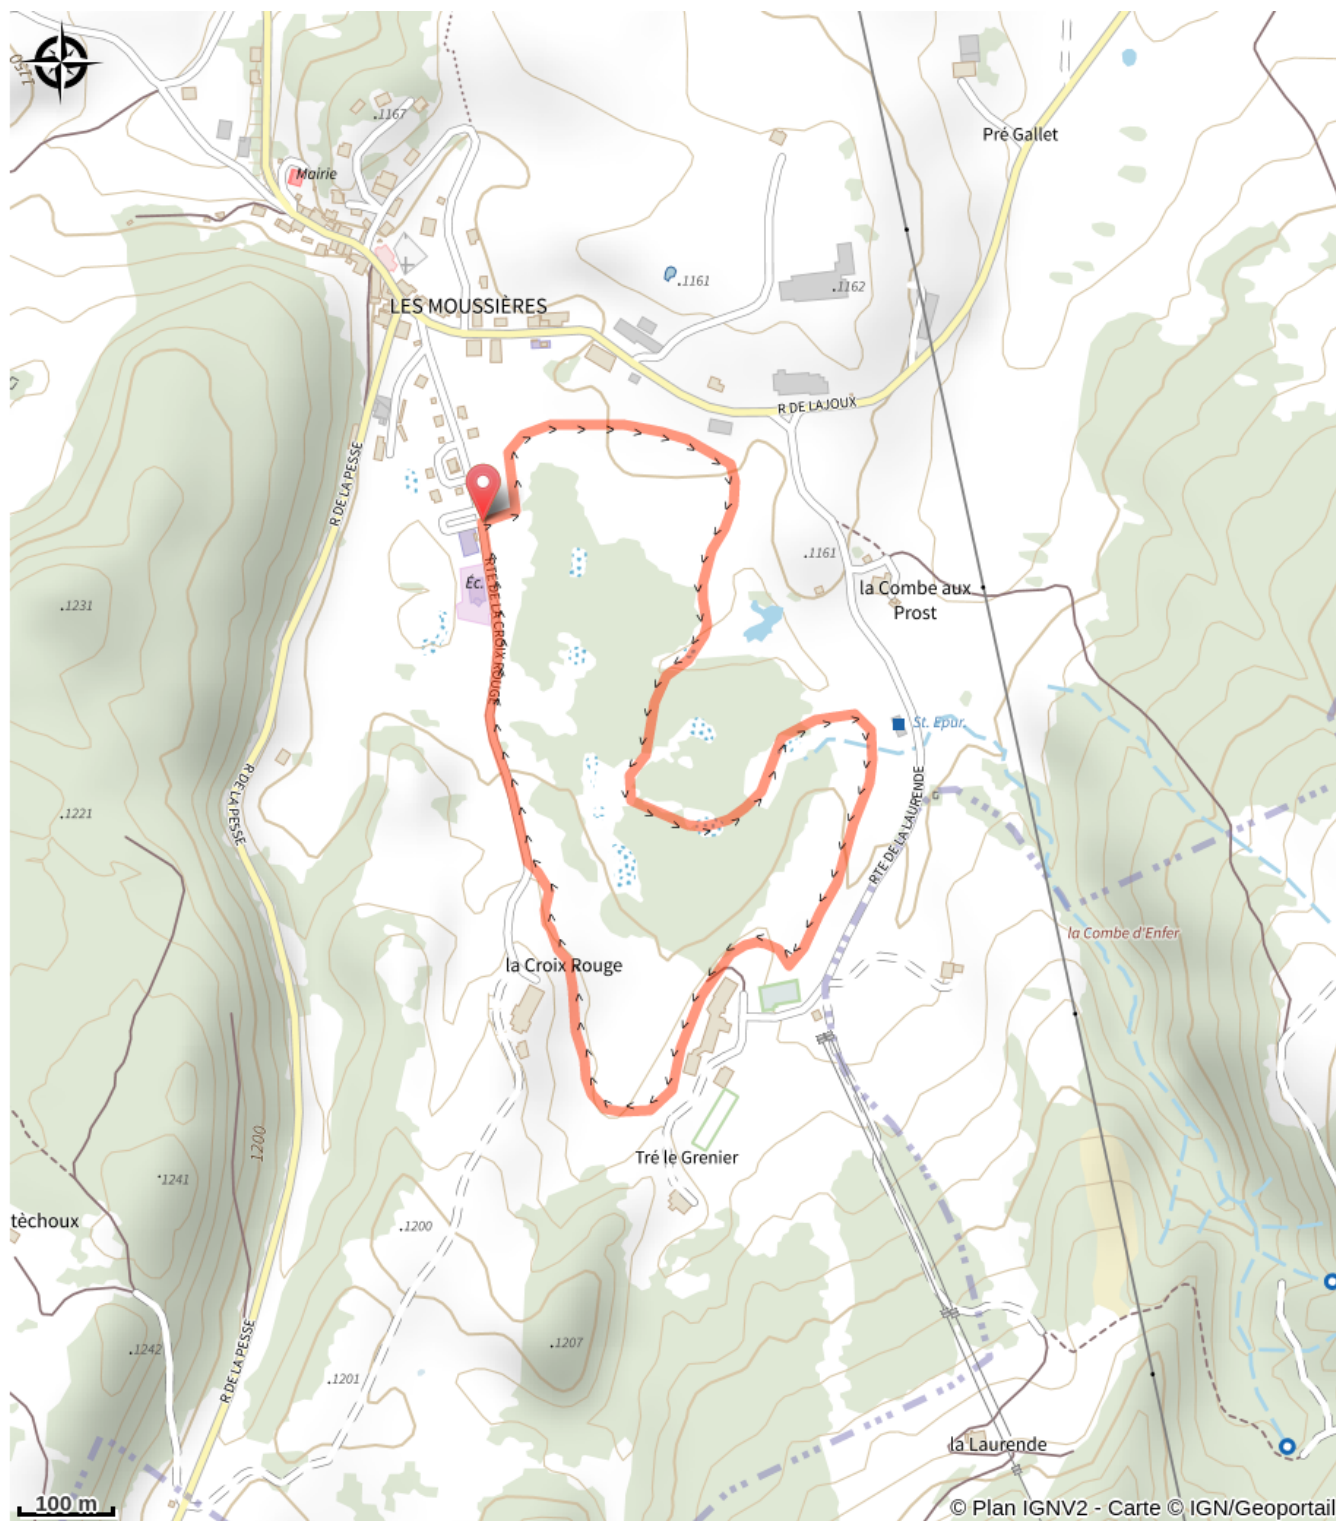

## Infos pratiques

Pratique : Pistes multi-activités

Longueur : 2.4 km

Dénivelé positif : 41 m

Difficulté : Piste facile

Type : Fermé

Thèmes : Famille

# Itinéraire

**Départ** : Les Moussières (39310)

**Arrivée** : Les Moussières (39310)

**Communes** : 1. Les Moussières (39310)

## Profil altimétrique

Altitude min 1140 m Altitude max 1167 m

Piste multi-activités au départ des pistes.

Idéal pour allier différentes pratiques en famille ou entre amis.

# Sur votre chemin...