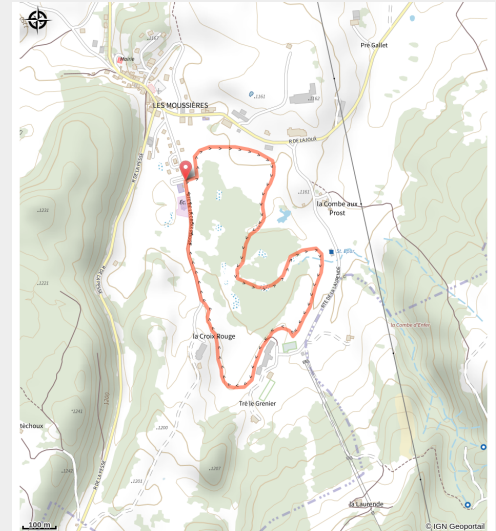

# Circuit Piéton la Tourbière

Hautes Combes - Les Moussières

(© Laurent\_Cheviet)

## Infos pratiques

Pratique : Pistes multi-activités

Longueur : 2.4 km

Dénivelé positif : 41 m

Difficulté : Piste facile

Type : Fermé

Thèmes : Famille

# Itinéraire

**Départ** : Les Moussières

**Communes** : 1. Les Moussières

## Profil altimétrique

Altitude min 1140 m Altitude max 1167 m

Piste multi-activités au départ des pistes.

Idéal pour allier différentes pratiques en famille ou entre amis.