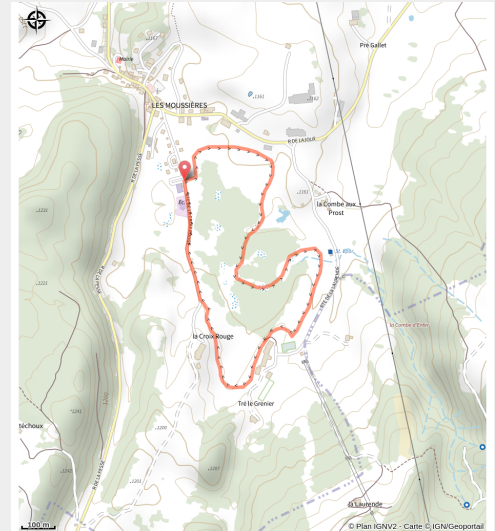

# Circuit Piéton la Tourbière

Hautes Combes - Les Moussières (39310)

(© Laurent\_Cheviet)

## Infos pratiques

Pratique : Pistes multi-activités

Longueur : 2.4 km

Dénivelé positif : 41 m

Difficulté : Piste facile

Type : Fermé

Thèmes : Famille

# Itinéraire

**Départ** : Les Moussières (39310)

**Arrivée** : Les Moussières (39310)

**Communes** : 1. Les Moussières (39310)

## Profil altimétrique

Altitude min 1140 m Altitude max 1167 m

Piste multi-activités au départ des pistes.

Idéal pour allier différentes pratiques en famille ou entre amis.