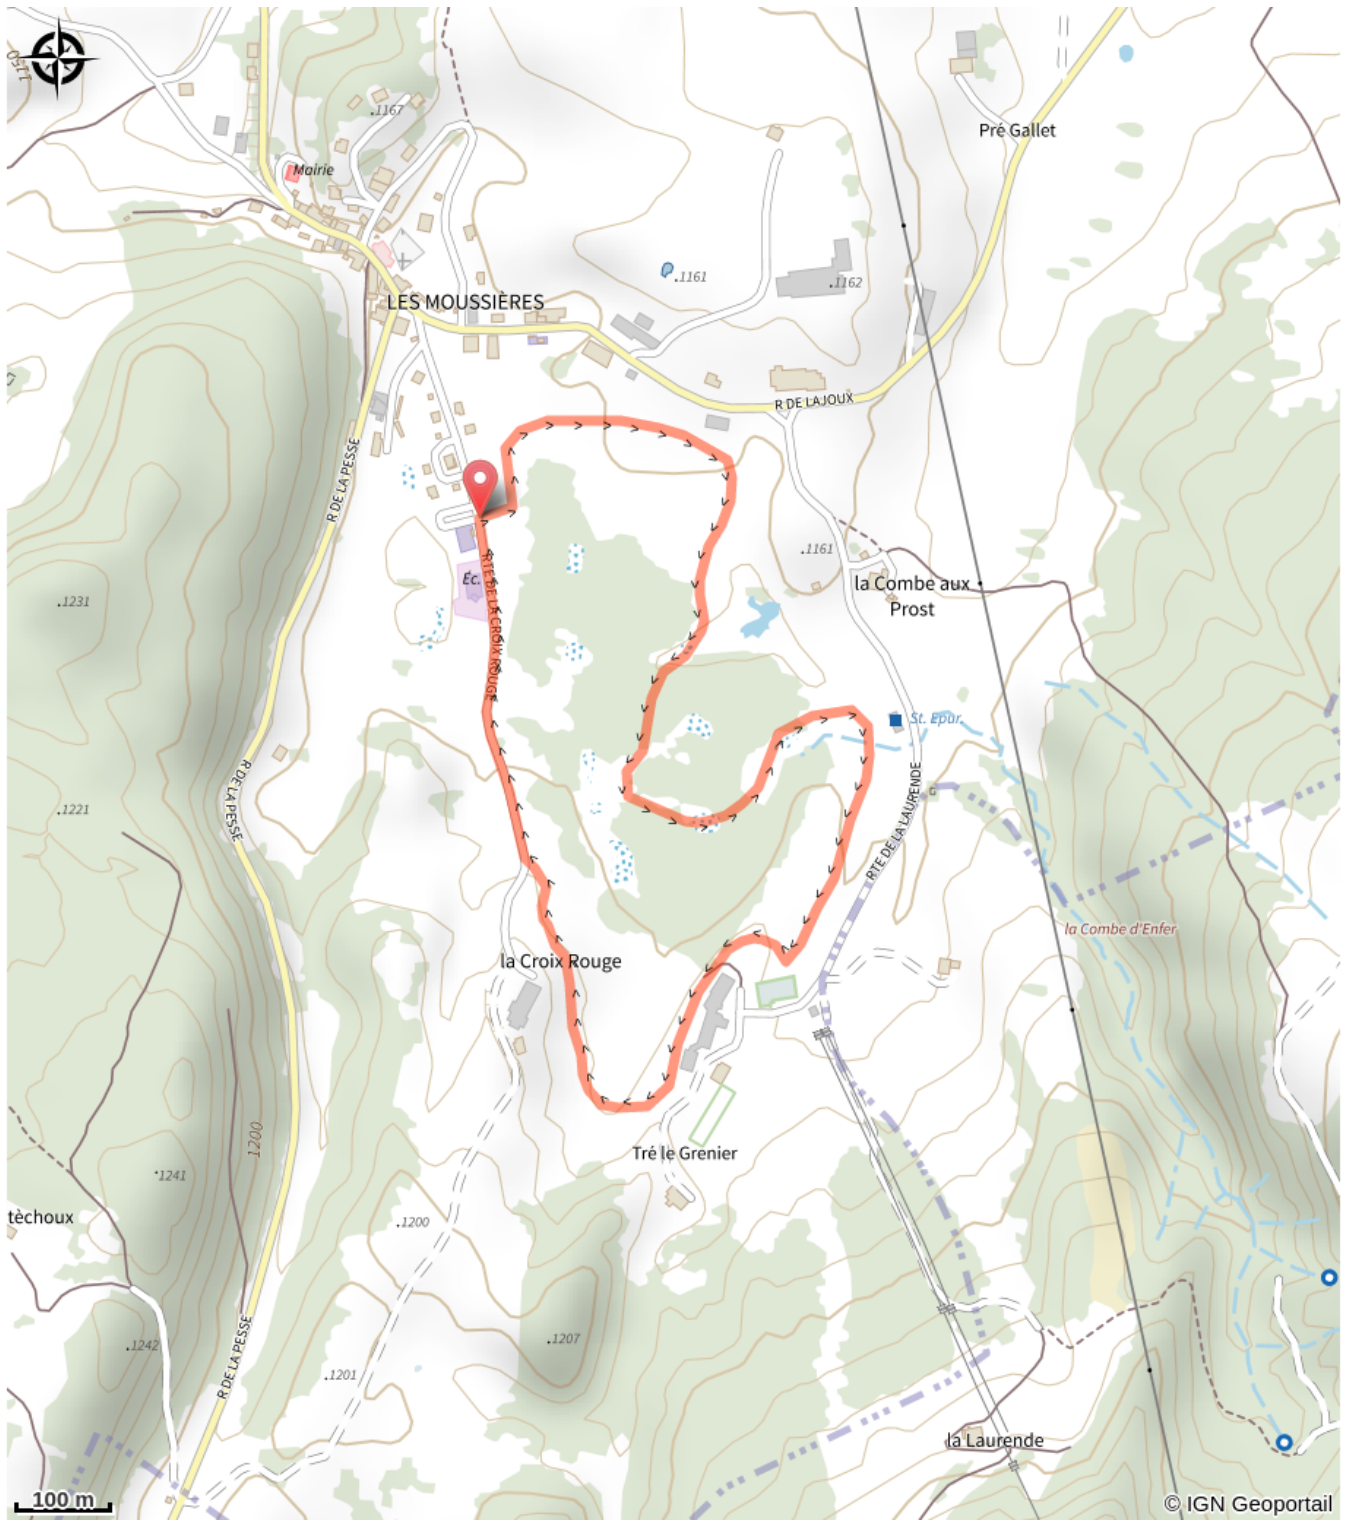

## Infos pratiques

Pratique : Pistes multi-activités

Longueur : 2.4 km

Dénivelé positif : 41 m

Difficulté : Piste facile

Type : Fermé

Thèmes : Famille

## Profil altimétrique

Altitude min 1140 m Altitude max 1167 m

Piste multi-activités au départ des pistes.

Idéal pour allier différentes pratiques en famille ou entre amis.

# Sur votre chemin...

# Toutes les infos pratiques

 **Marquée fermée le 07/12/2023 à 08h30**