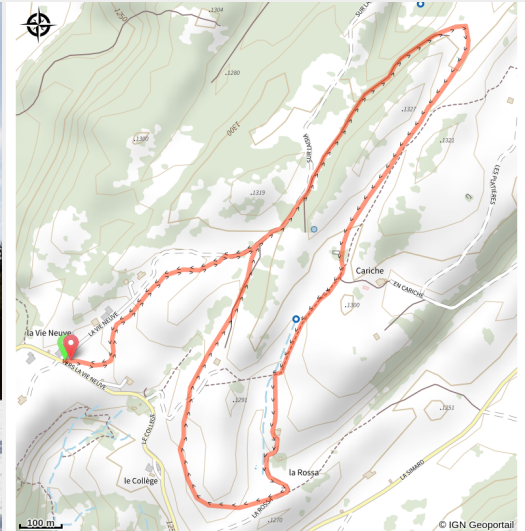

# Cariche

Hautes Combes - Septmoncel les Molunes

(©Thomas\_Hytte)

## Infos pratiques

---

Pratique : Ski de fond

---

Longueur : 4.4 km

---

Dénivelé positif : 100 m

---

# Itinéraire

**Départ** : La Vie Neuve

**Communes** : 1. Septmoncel les Molunes

# Sur votre chemin...