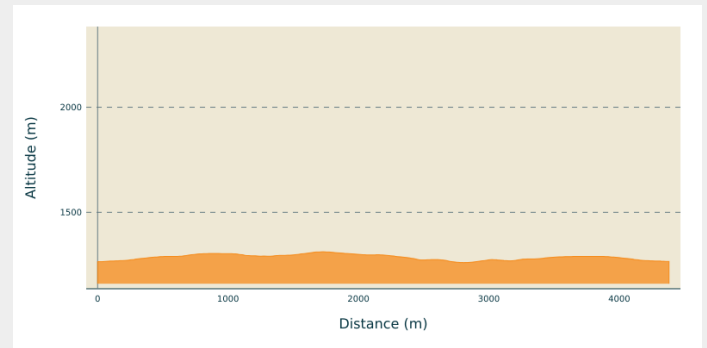

## Infos pratiques

---

Pratique : Ski de fond

---

Longueur : 4.4 km

---

Dénivelé positif : 100 m

---

Difficulté : Piste facile

---

Type : Fermé

# Itinéraire

**Départ** : La Vie Neuve

**Communes** : 1. Septmoncel les Molunes

## Profil altimétrique

Altitude min 1260 m Altitude max 1312 m

piste niveau intermédiaire sans difficultés particulières