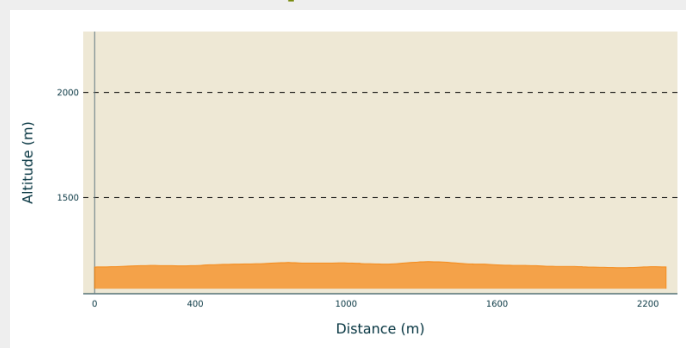

La Futaie

Hautes Combes - Lajoux

(Thomas Hytte)

Infos pratiques

Pratique : Ski de fond

Longueur : 2.3 km

Dénivelé positif : 42 m

Difficulté : Piste facile

Type : Fermé

Itinéraire

Départ : Départ des pistes (39310 LAJOUX)

Communes : 1. Lajoux

Profil altimétrique

Altitude min 1166 m Altitude max 1195 m

Piste facile au départ du village de Lajoux.

Sur votre chemin...