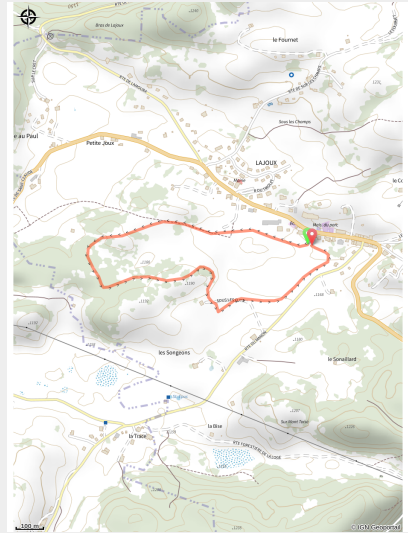

La Futaie

Hautes Combes - Lajoux

(Thomas Hytte)

Infos pratiques

Pratique : Ski de fond

Longueur : 2.3 km

Dénivelé positif : 42 m

Difficulté : Piste facile

Type : Fermé

Itinéraire

Départ : Départ des pistes (39310 LAJOUX)

Communes : 1. Lajoux

Profil altimétrique

Altitude min 1166 m Altitude max 1195 m

Piste facile au départ du village de Lajoux.

Sur votre chemin...