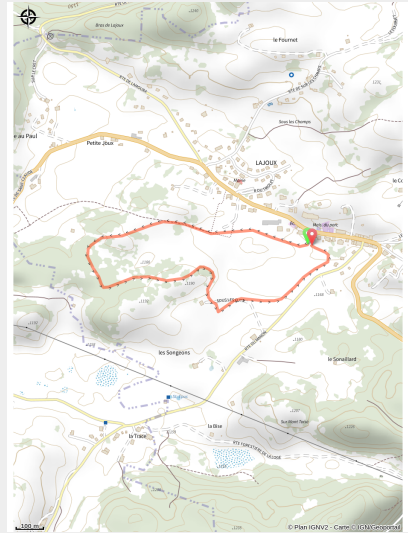

## Infos pratiques

---

Pratique : Ski de fond

---

Longueur : 2.3 km

---

Dénivelé positif : 42 m

---

Difficulté : Piste facile

---

Type : Fermé

# Itinéraire

**Départ** : Départ des pistes (39310 LAJOUX)

**Arrivée** : Départ des pistes (39310 LAJOUX)

**Communes** : 1. Lajoux (39310)

## Profil altimétrique

Altitude min 1166 m Altitude max 1195 m

Piste facile au départ du village de Lajoux.