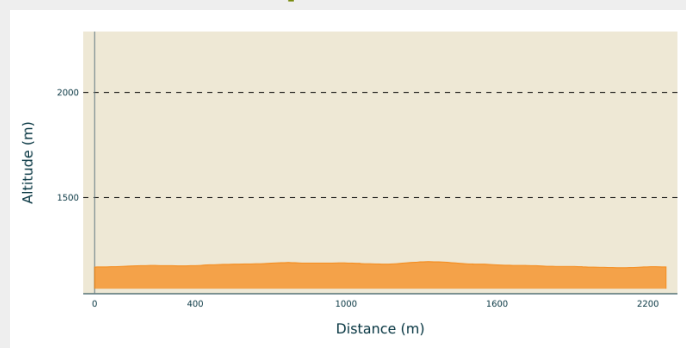

## Infos pratiques

---

Pratique : Ski de fond

---

Longueur : 2.3 km

---

Dénivelé positif : 42 m

---

Difficulté : Piste facile

---

Type : Fermé

# Itinéraire

**Départ** : Départ des pistes (39310 LAJOUX)

**Arrivée** : Départ des pistes (39310 LAJOUX)

**Communes** : 1. Lajoux (39310)

## Profil altimétrique

Altitude min 1166 m Altitude max 1195 m

Piste facile au départ du village de Lajoux.