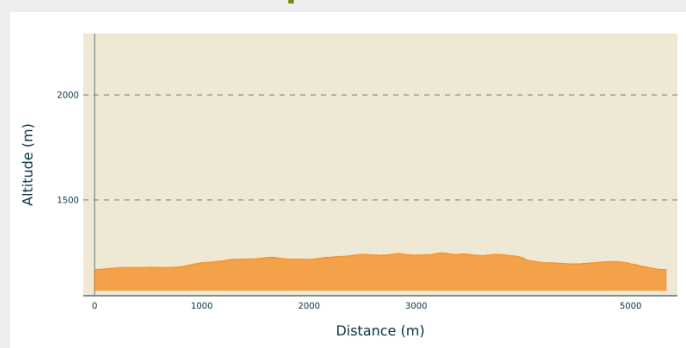

Les Balcons de Lajoux

Hautes Combes - Lajoux

(Philippe Lebugle)

Infos pratiques

Pratique : Raquettes

Longueur : 5.3 km

Dénivelé positif : 120 m

Type : Fermé

Thèmes : Au fil des villages

Itinéraire

Départ : Départ des pistes (39310 LAJOUX)

Communes : 1. Lajoux

Profil altimétrique

Altitude min 1168 m Altitude max 1248 m

Boucle raquettes au départ du village de Lajoux.
Point de vue sur le village à mi-parcours.