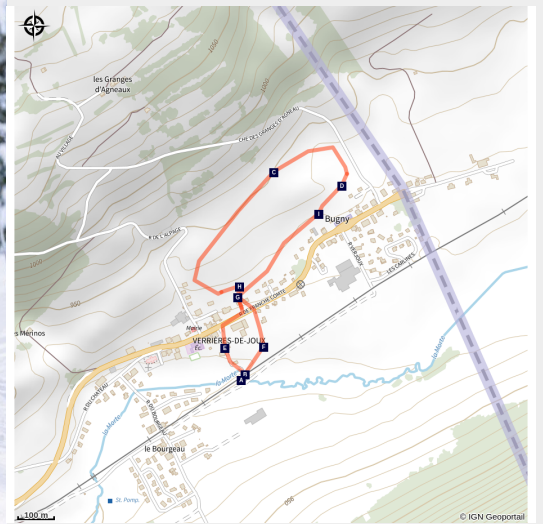

La Verte des Verrières

Haut Doubs

(B. Becker)

Infos pratiques

Pratique : Ski de fond

Longueur : 1.9 km

Difficulté : Piste facile

Type : Ouvert

Thèmes : Franco-suisse

Itinéraire

Départ : 25300 VERRIERES DE JOUX

Profil altimétrique

Altitude min 0 m Altitude max 0 m

Piste familiale au départ du village des Verrières de Joux.

Sur votre chemin...

Toutes les infos pratiques