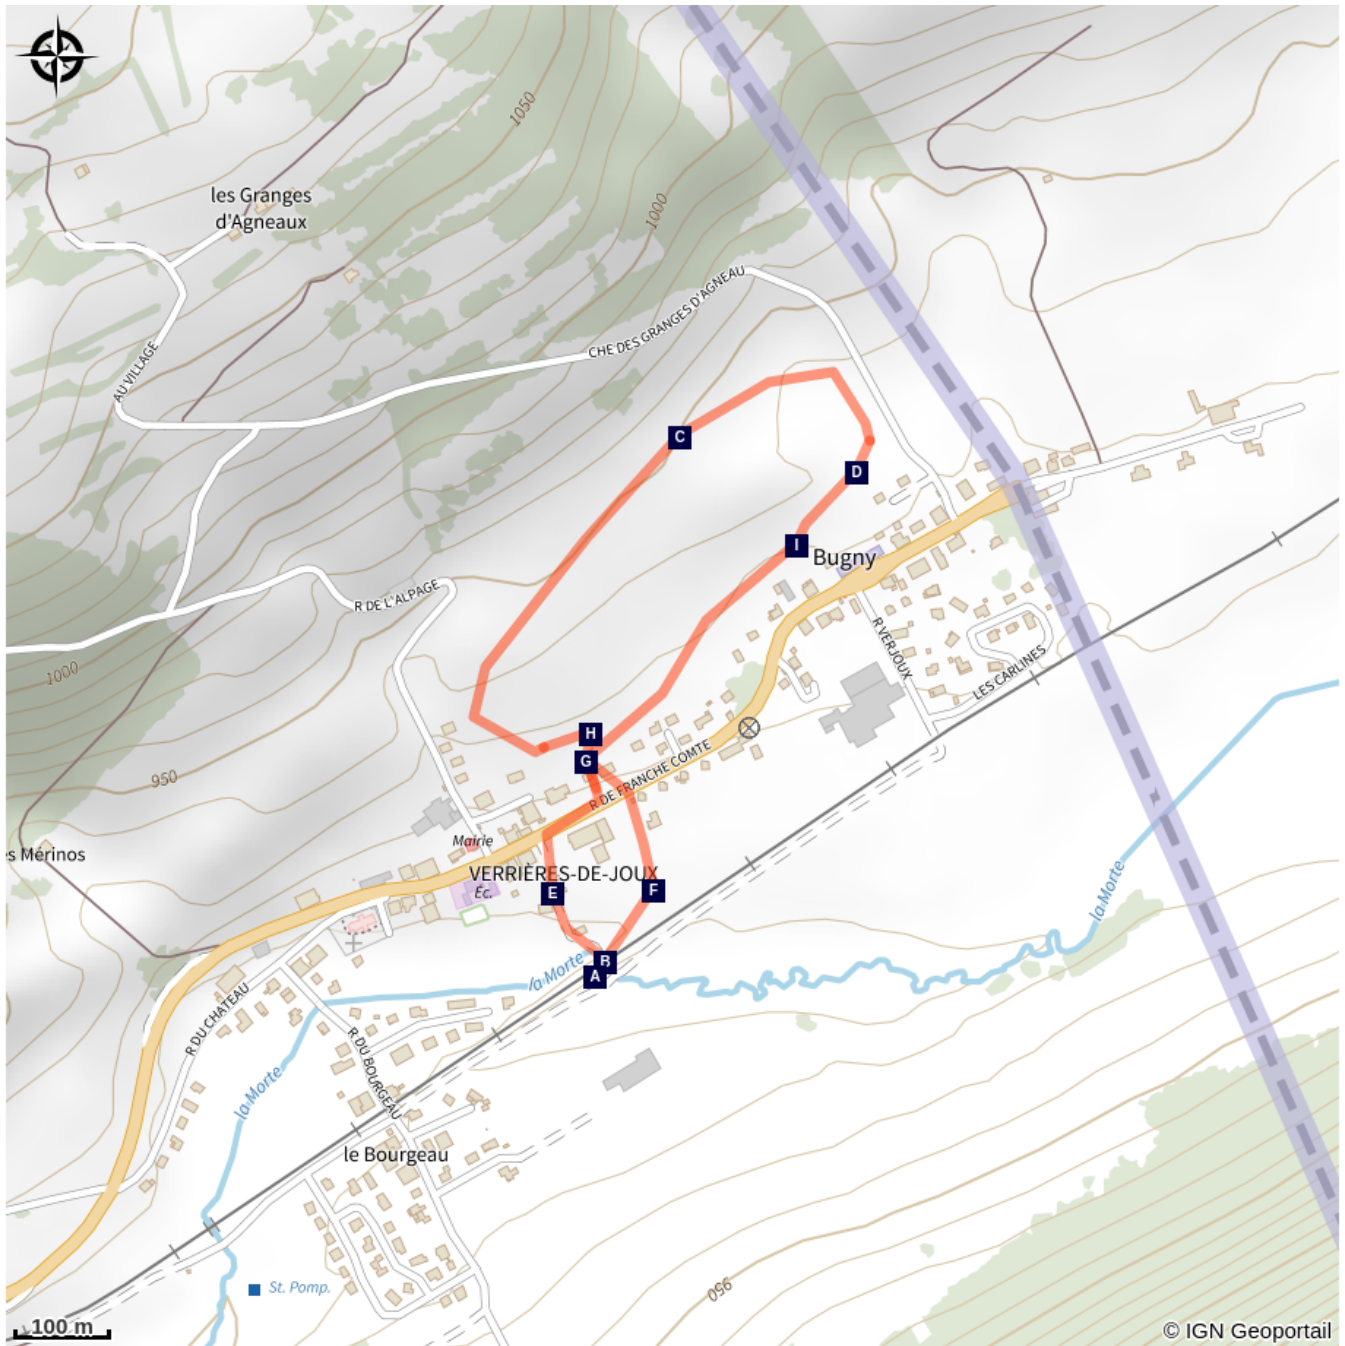

La Verte des Verrières

Haut Doubs

(B. Becker)

Infos pratiques

Pratique : Ski de fond

Longueur : 1.9 km

Difficulté : Piste facile

Type : Ouvert

Thèmes : Franco-suisse

Itinéraire

Départ : 25300 VERRIERES DE JOUX

Profil altimétrique

Altitude min 0 m Altitude max 0 m

Piste familiale au départ du village des Verrières de Joux.

Sur votre chemin...

Toutes les infos pratiques