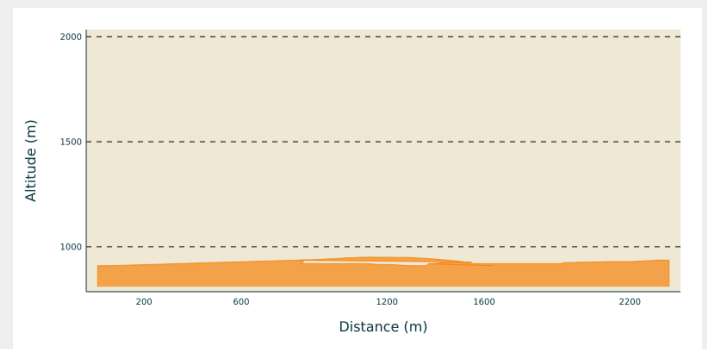

La Verte des Verrières

Haut Doubs

(B. Becker)

Infos pratiques

Pratique : Ski de fond

Longueur : 1.9 km

Difficulté : Piste facile

Type : Ouvert

Thèmes : Franco-suisse

Itinéraire

Départ : 25300 VERRIERES DE JOUX

Profil altimétrique

Altitude min 0 m Altitude max 0 m

Piste familiale au départ du village des Verrières de Joux.

Sur votre chemin...

Toutes les infos pratiques