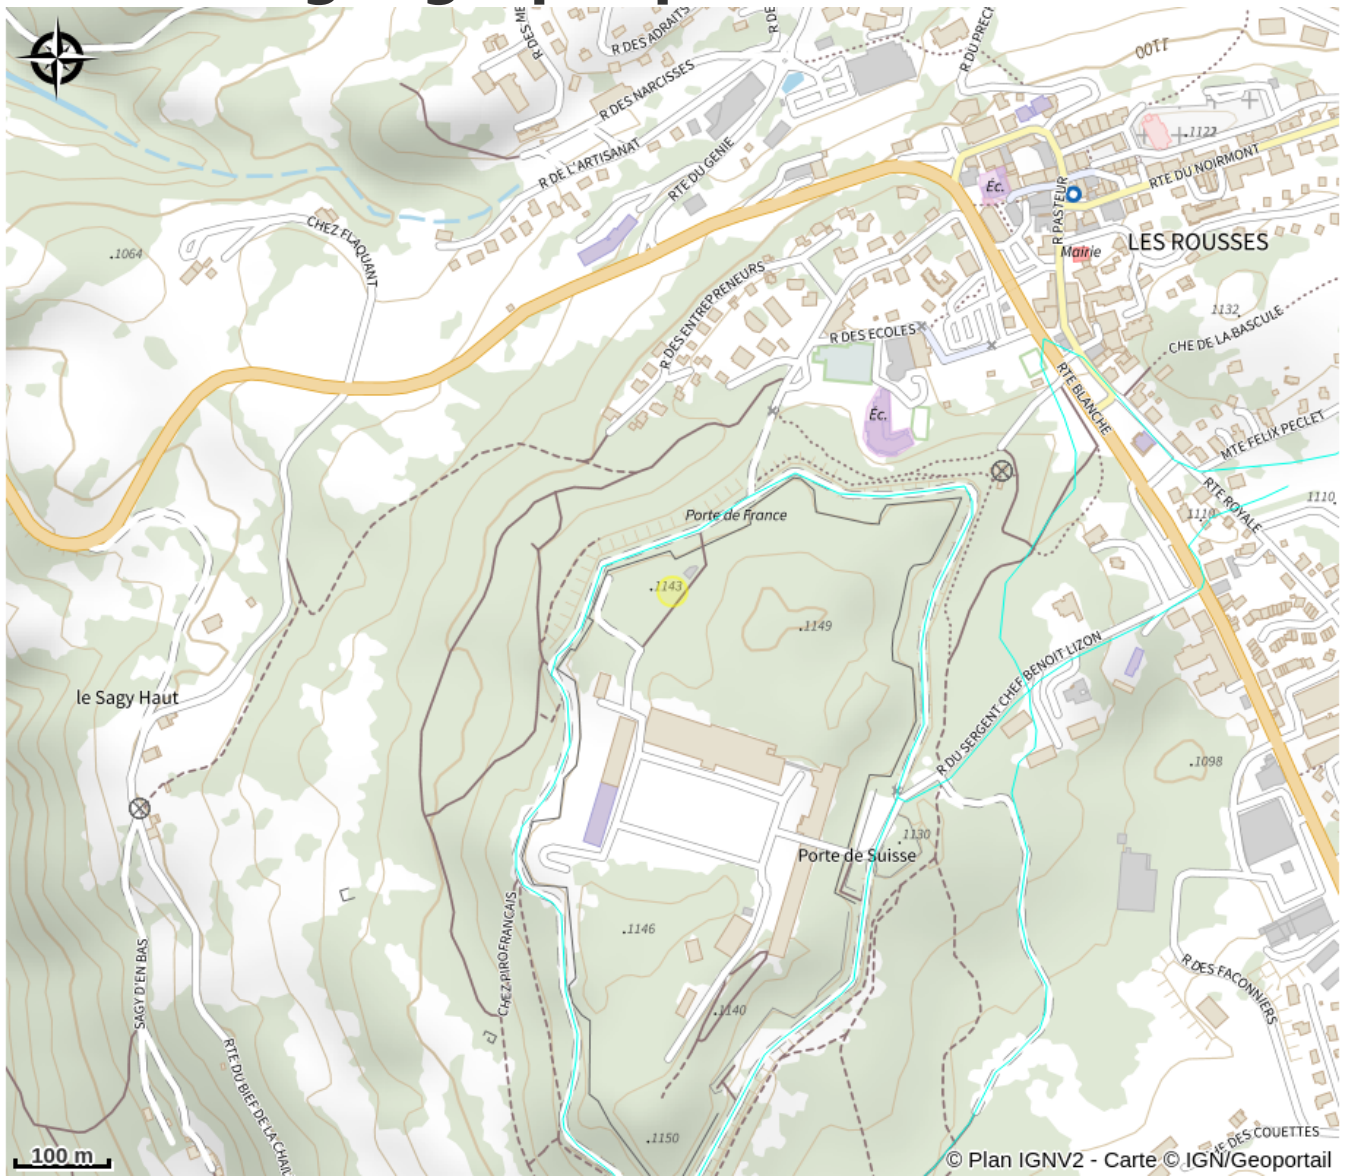

# Jura sur Léman

Station des Rousses

Crédit photo : SogP\_190046\_BB (Benjamin Becker)

# Situation géographique