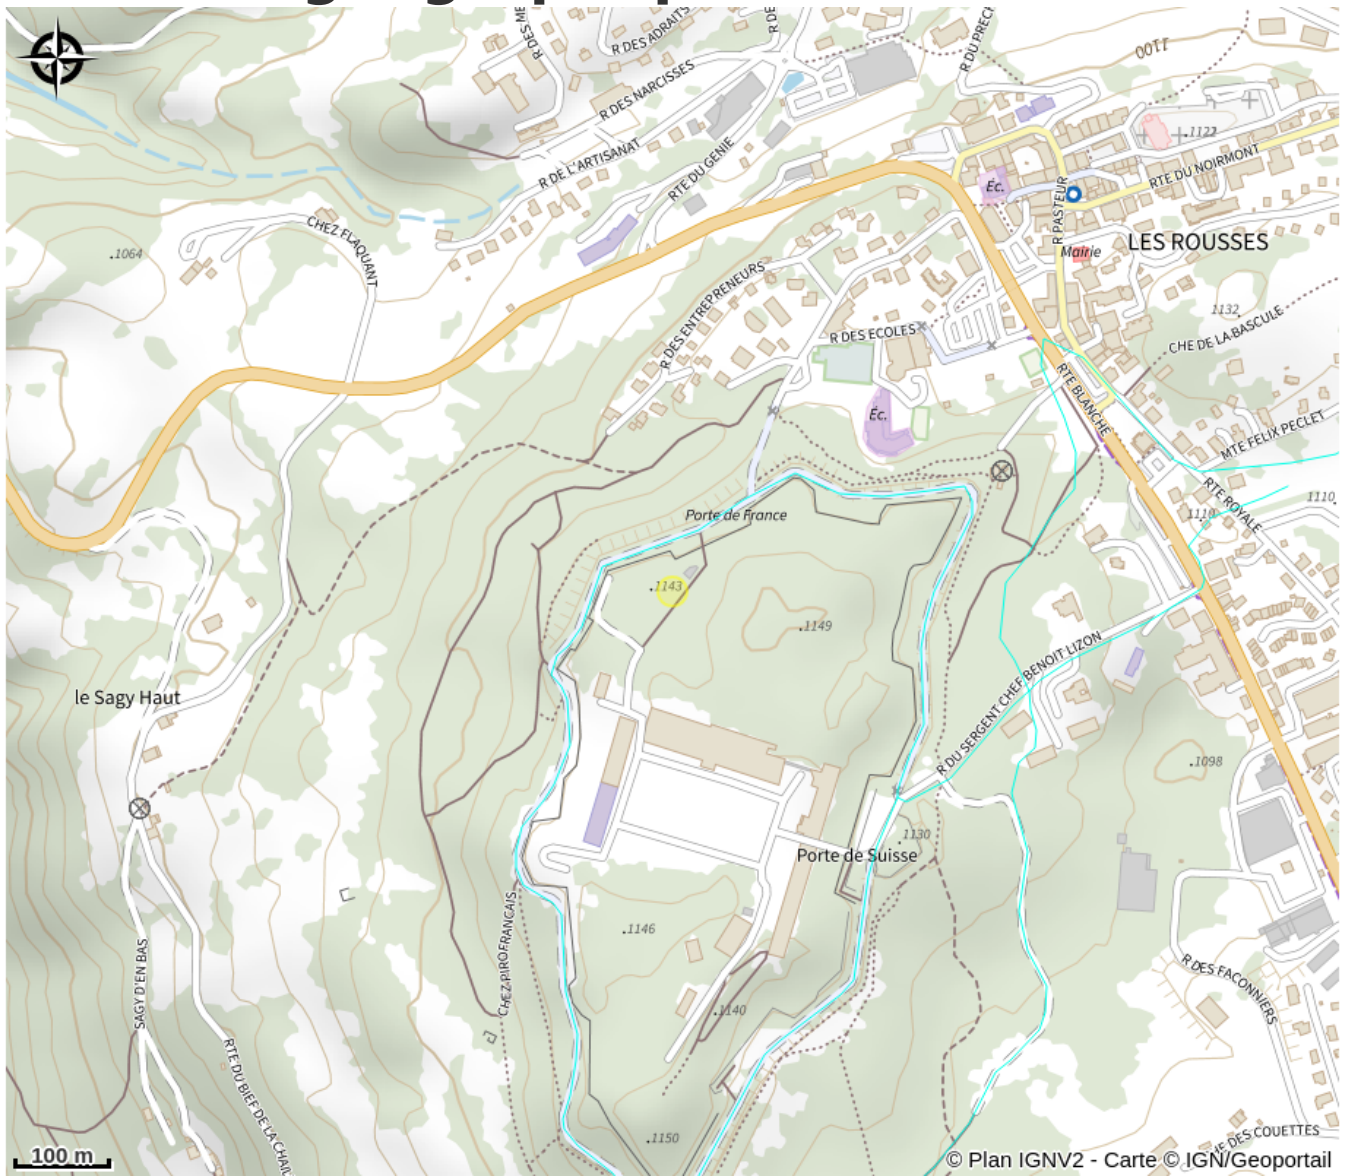

Jura sur Léman : domaine skiable franco-suisse

Station des Rousses

Crédit photo : SogP_2400009_BB (Benjamin Becker)

Infos pratiques

Categorie : Loisirs et activités

Situation géographique

Toutes les infos pratiques

Informations pratiques

Labels :

Qualité Tourisme

Niveau : National

Services :

Aire de pique-nique

Animations

Halte Garderie