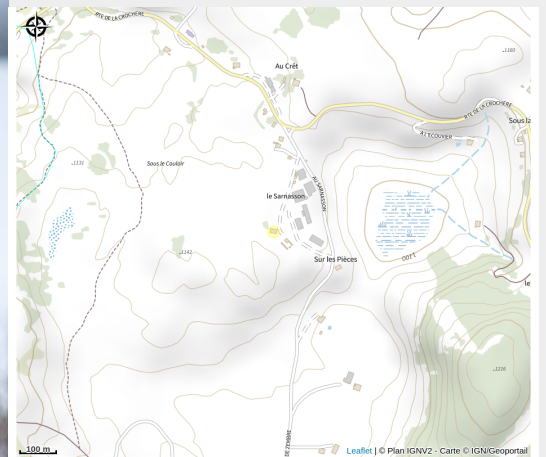

La vallée des laïkas - Chiens de traîneau

Hautes Combes

Crédit photo : lavalleedeslaikas-baptême2025 (Dust of Snow)

Infos pratiques

Categorie : Loisirs et activités

Activités sportives : Baptême sportif, Cours, Multiactivités, Stage d'initiation

En prenant place assis à bord d'un traîneau profitez du paysage à travers combes et forêts.

* Combinez baptême et conduite d'attelage, pendant que certains profitent de la balade, d'autres peuvent nous suivre en même temps en autonomie dans une activité sportive !

Revêtez vos raquettes et partez à la découverte de La Pesse et de ses environs. Vous serez tracté par l'un de nos laïkas de lakoutie équipé d'une ceinture de cani-randonnée autour de votre taille.

Cette expérience vous permettra d'explorer la région de manière originale et immersive, en suivant le rythme de votre fidèle compagnon le temps de la balade.