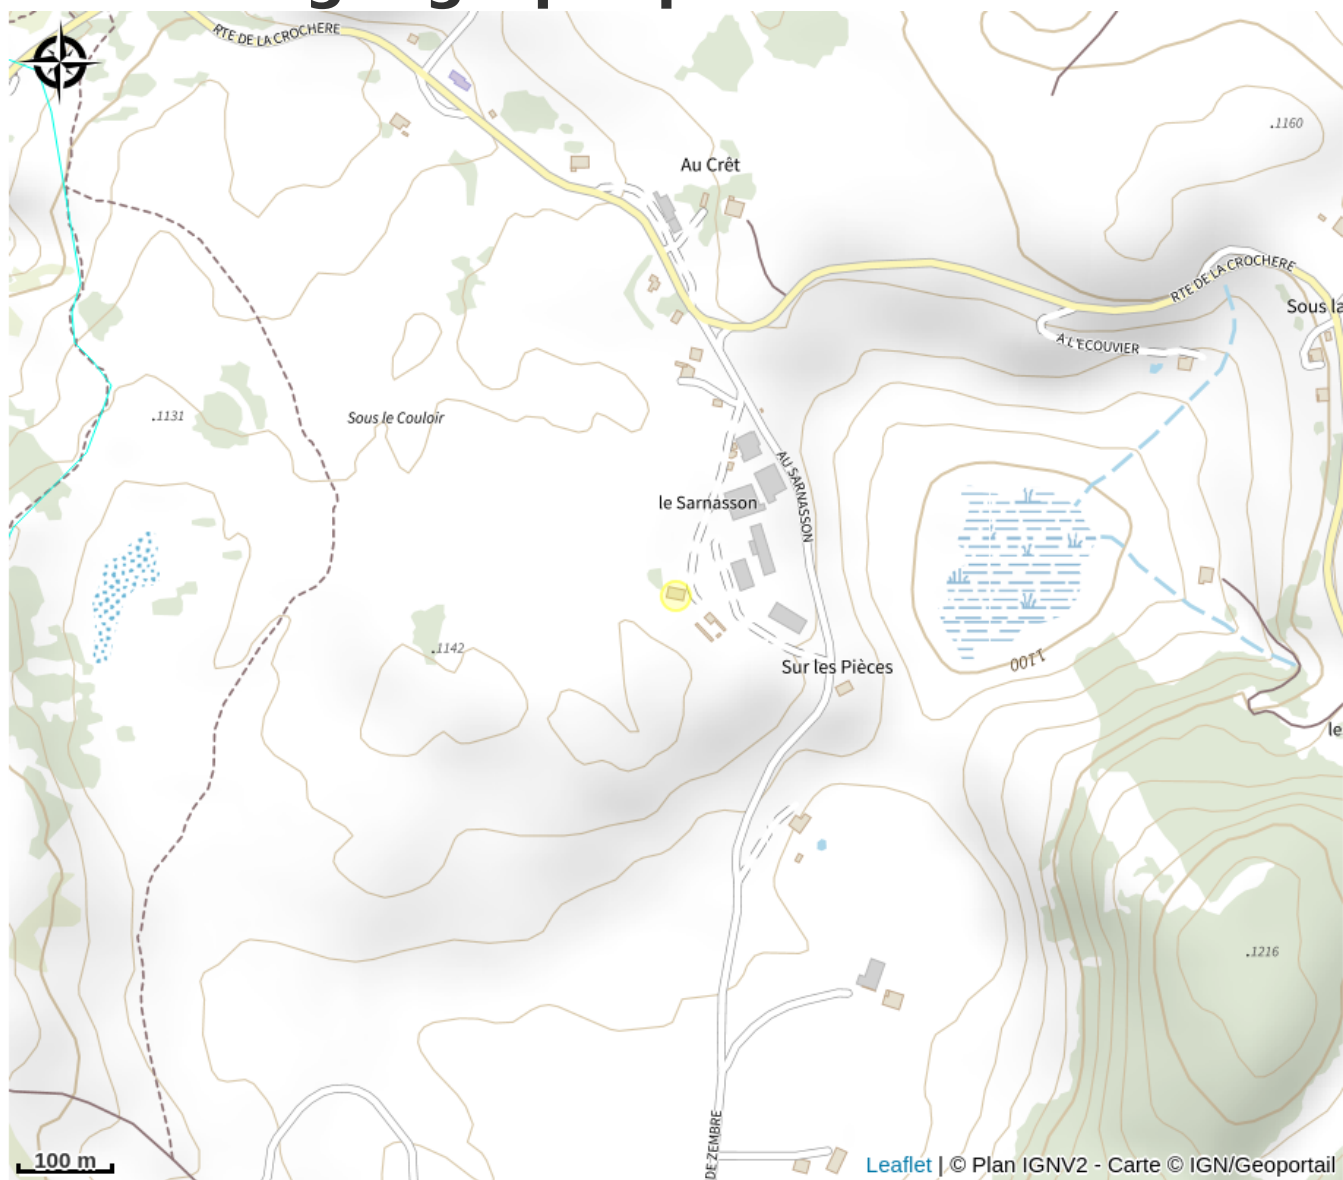

Situation géographique