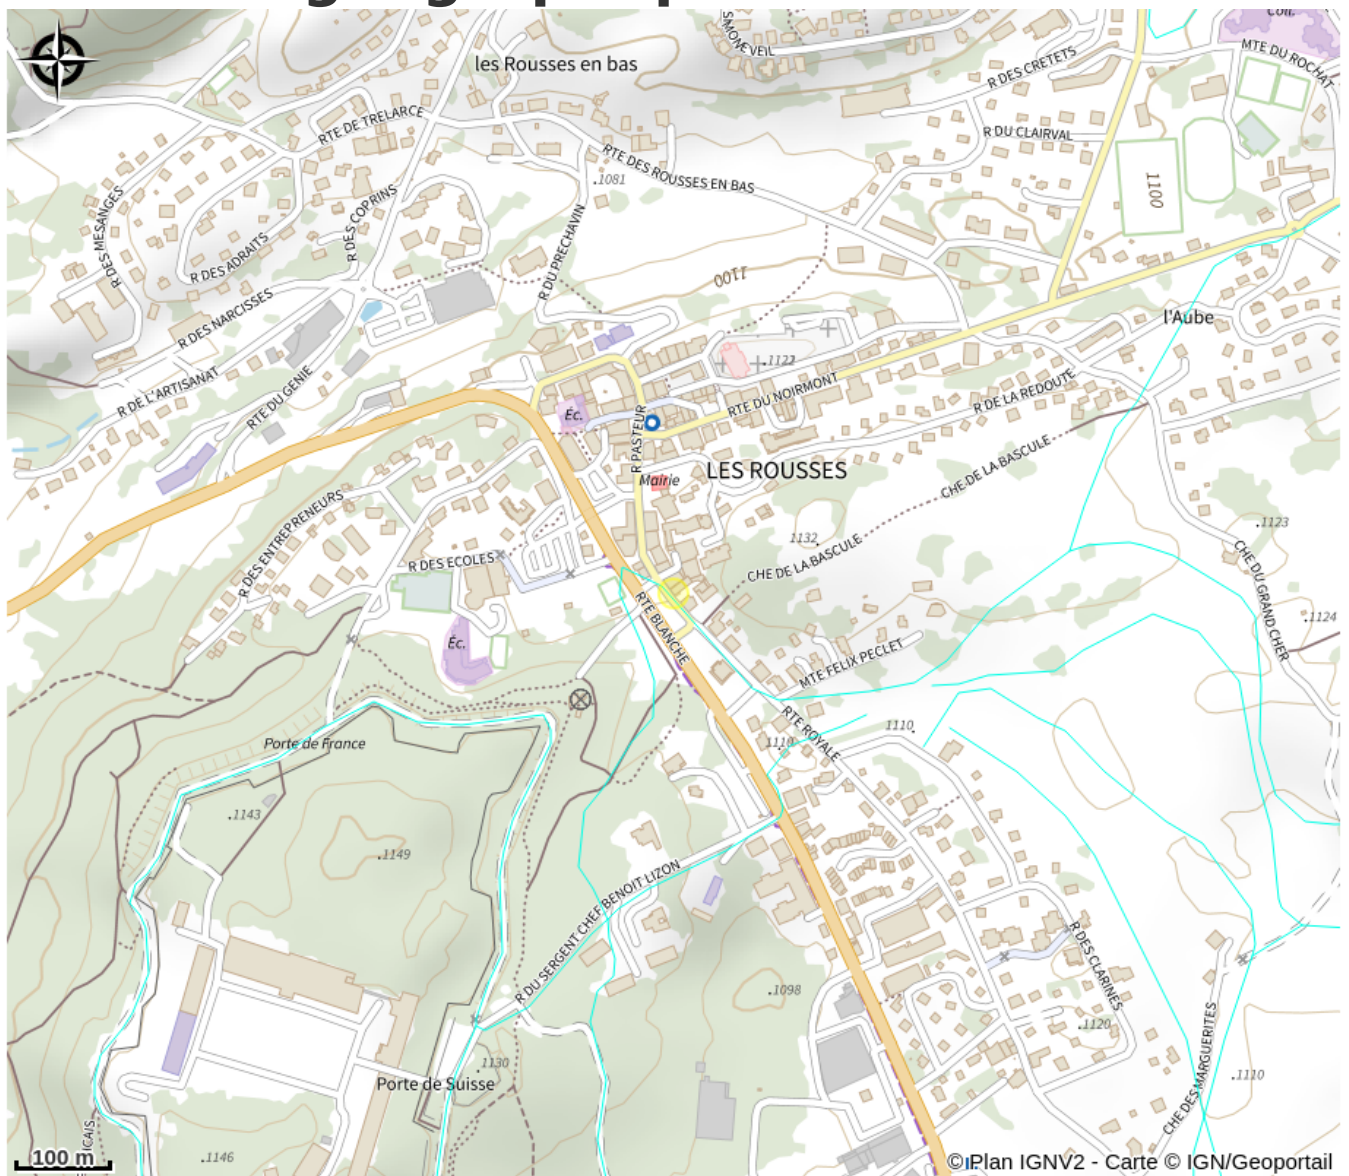

Situation géographique