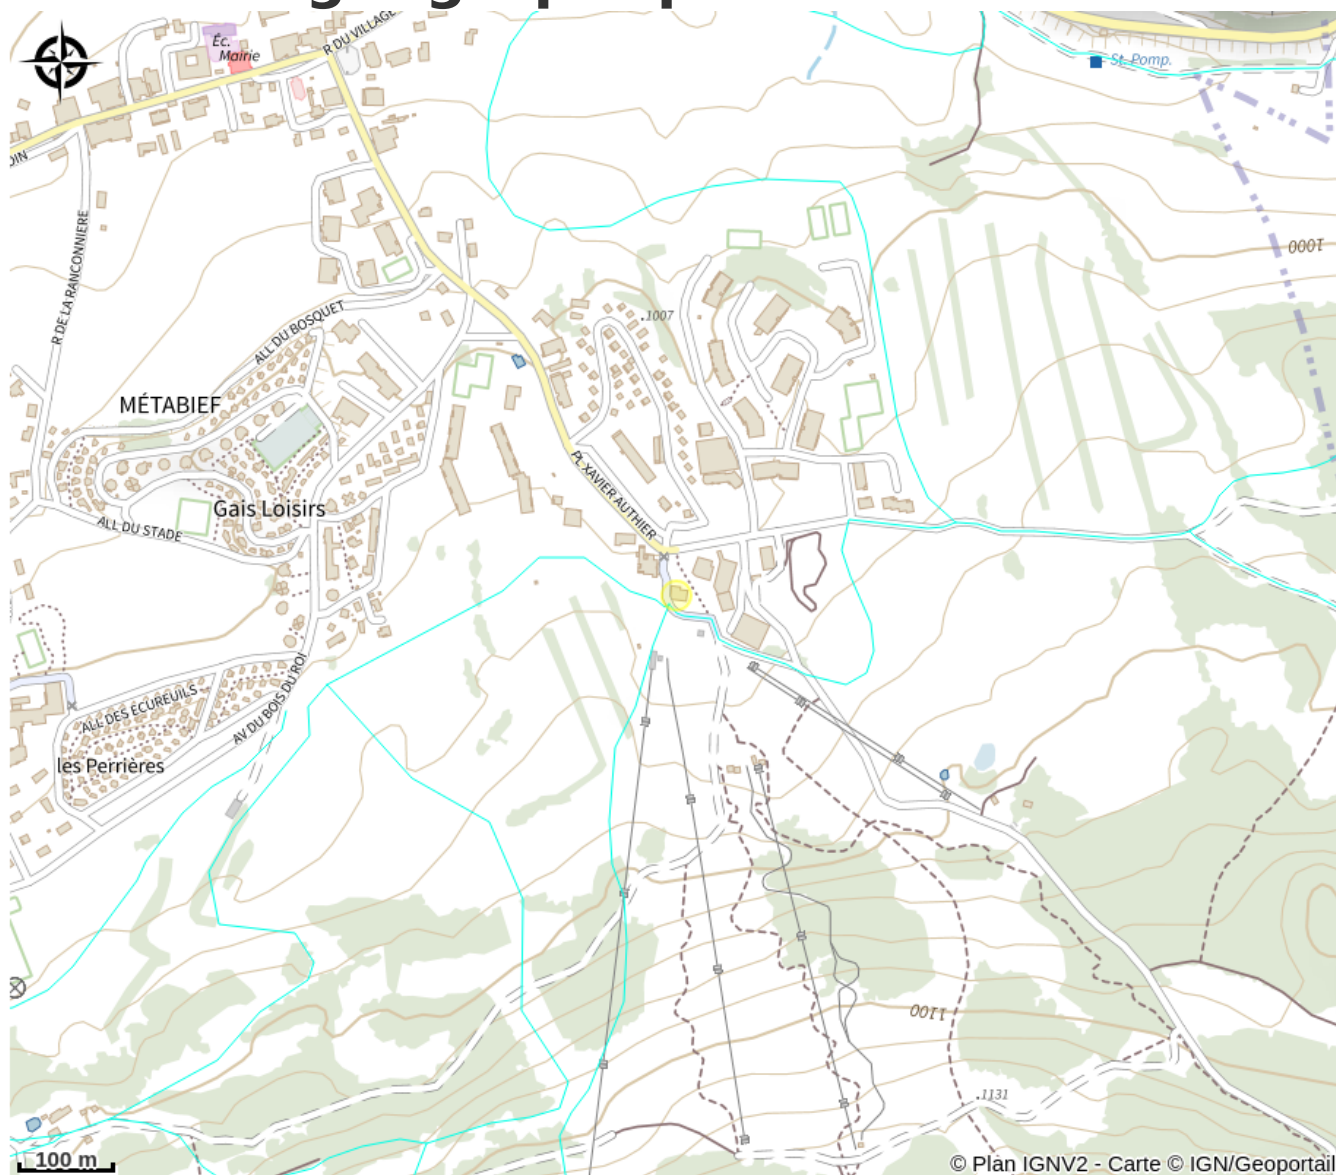

Domaine skiable de Métabief

Haut Doubs

Crédit photo : METABIEF_Hiver (©Thuria)

Infos pratiques

Categorie : Loisirs et activités

Activités sportives : Pratique libre

Description

9 villages, 37 km de pistes de ski de descente tous niveaux, 4 zones ludiques, 200 km de pistes de ski nordique, des sentiers balisés pour les piétons et les raquettes, une piste de luge, un télésiège débrayable 6 places, deux écoles de ski, deux espaces d'apprentissage consacrés aux enfants,... Et un seul mot d'ordre : la convivialité ! Tout ça loin de la cohue et du stress, l'idéal pour s'initier aux plaisirs de la glisse.

Situation géographique

Toutes les infos pratiques

Informations pratiques

Services :

Aire de pique-nique

Equipements :

Parking

Vidéos :