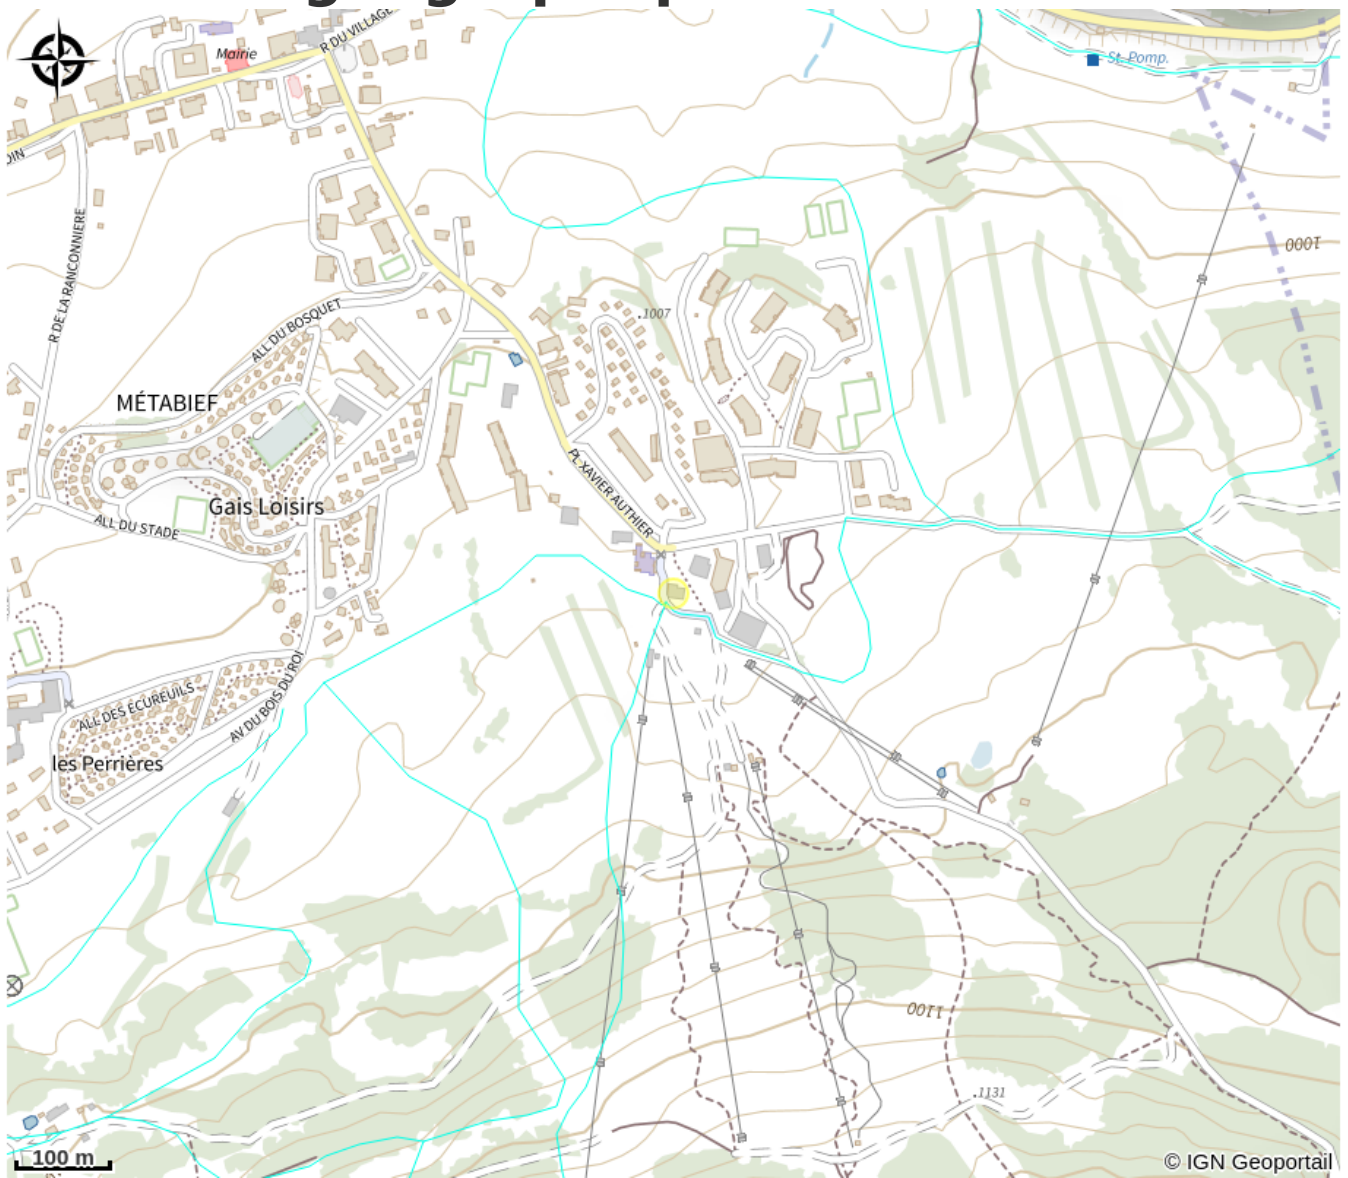

# Description

9 villages, 37 km de pistes de ski de descente tous niveaux, 4 zones ludiques, 200 km de pistes de ski nordique, des sentiers balisés pour les piétons et les raquettes, une piste de luge, un télésiège débrayable 6 places, deux écoles de ski, deux espaces d'apprentissage consacrés aux enfants,... Et un seul mot d'ordre : la convivialité ! Tout ça loin de la cohue et du stress, l'idéal pour s'initier aux plaisirs de la glisse.

# Situation géographique